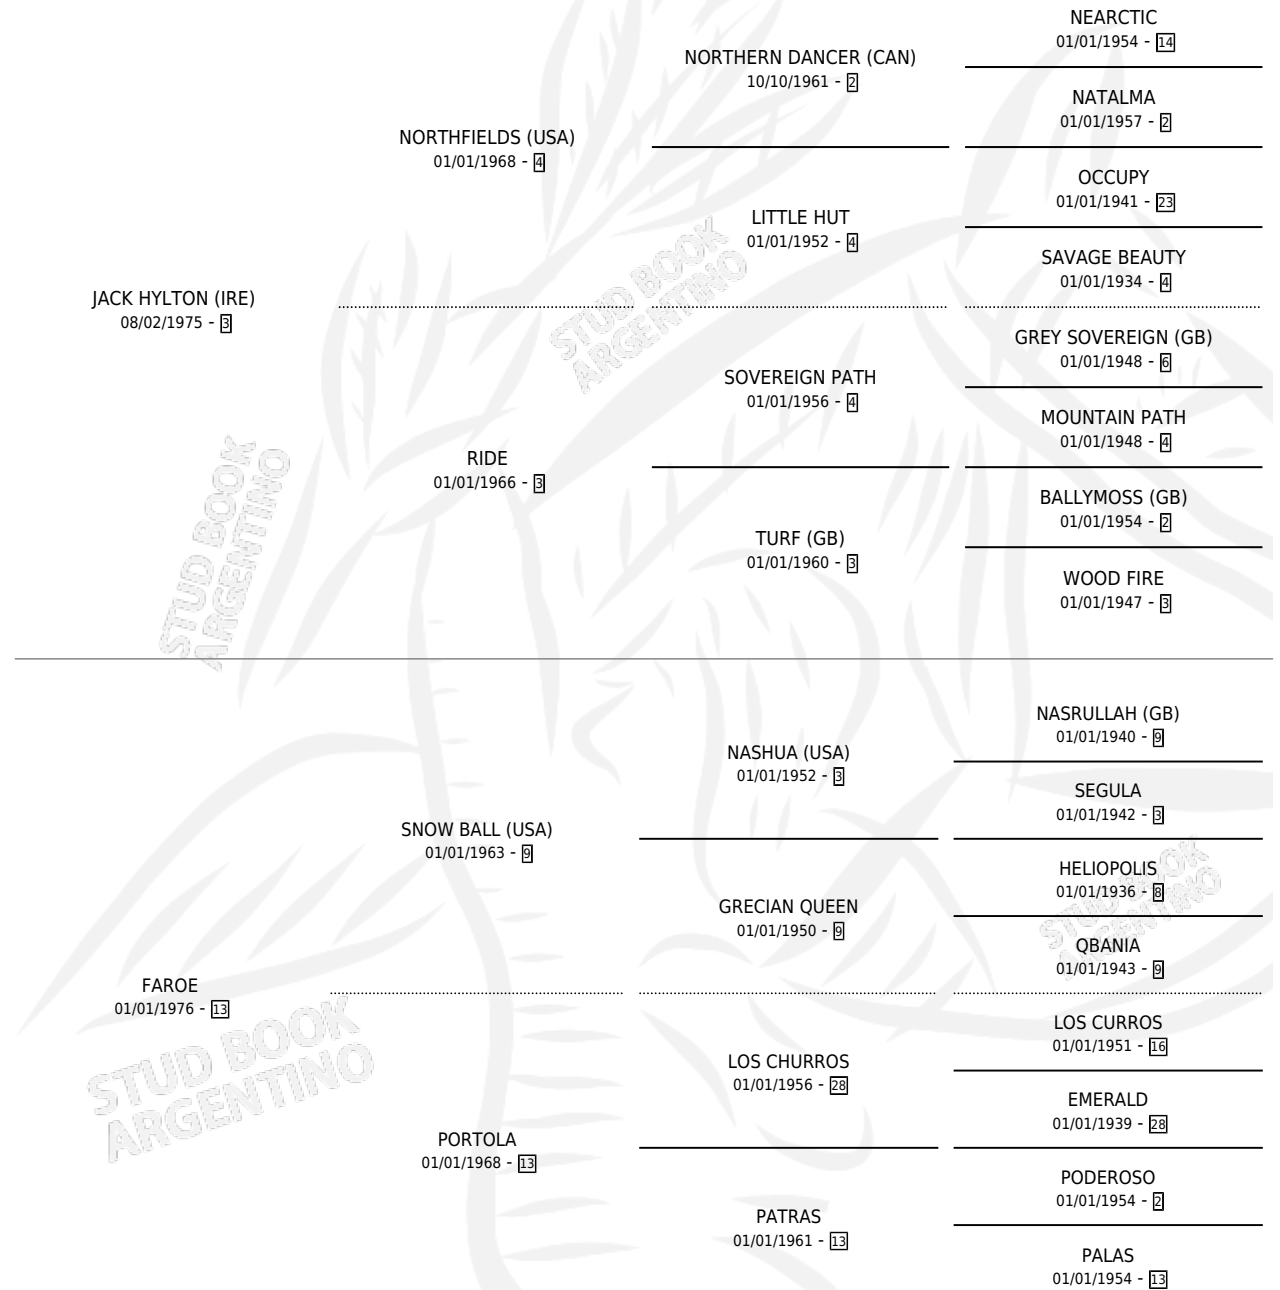

HYLTON CLASS

por JACK HYLTON (IRE) y FAROE por SNOW BALL (USA)

Argentina · Hembra · Zaino · SP · 30/10/1984
Familia 13-c · Volumen 32

ESTADO

TIPIFICACIÓN SANGUÍNEA	X
TIPIFICACIÓN POR ADN	X
PASAPORTE	X
IDENTIFICACIÓN POR MICROCHIP	X
REPRODUCTOR	X

Lugar de nacimiento: Campo particular

Criador: Sin dato

PEDIGREE

HYLTON CLASS

Datos oficiales del Stud Book Argentino

Documento generado el 02/05/2026

studbook.org.ar