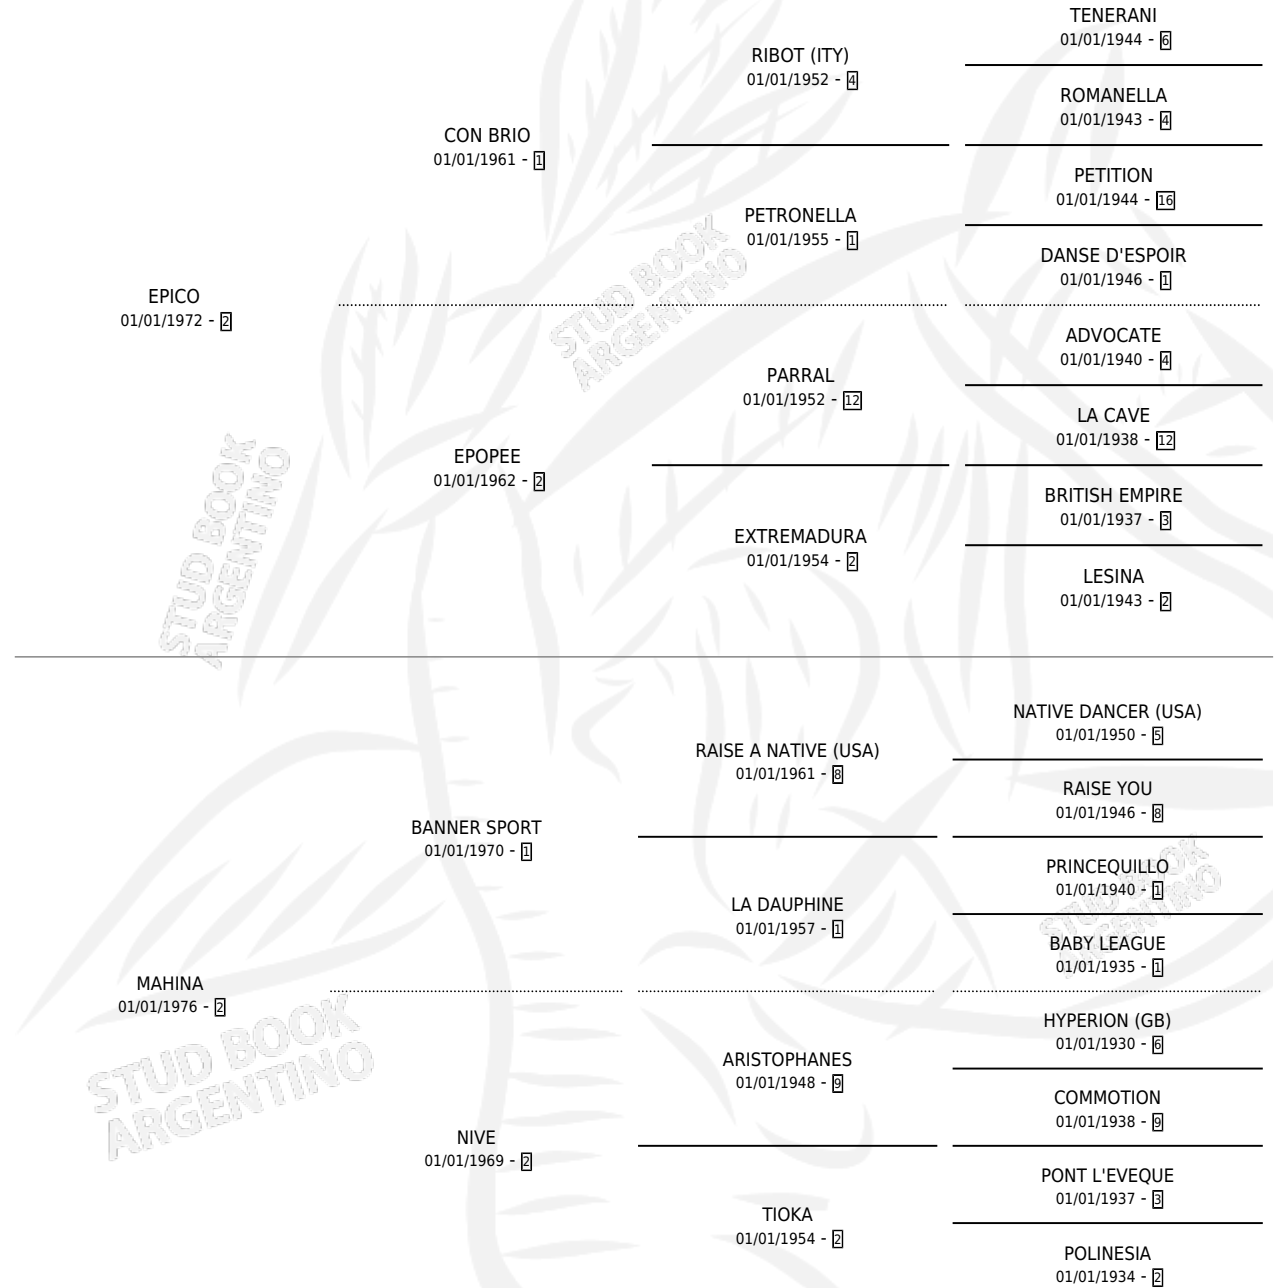

CATARINA

por **EPICO** y **MAHINA** por **BANNER SPORT**

Argentina · Hembra · Alazan · SP · 06/10/1984
Familia 2-h · Volumen 32

ESTADO

TIPIFICACIÓN SANGUÍNEA	X
TIPIFICACIÓN POR ADN	X
PASAPORTE	X
IDENTIFICACIÓN POR MICROCHIP	X
REPRODUCTOR	X

Lugar de nacimiento: Campo particular

Criador: Sin dato

PEDIGREE

CATARINA

Datos oficiales del Stud Book Argentino

Documento generado el 05/05/2026

studbook.org.ar