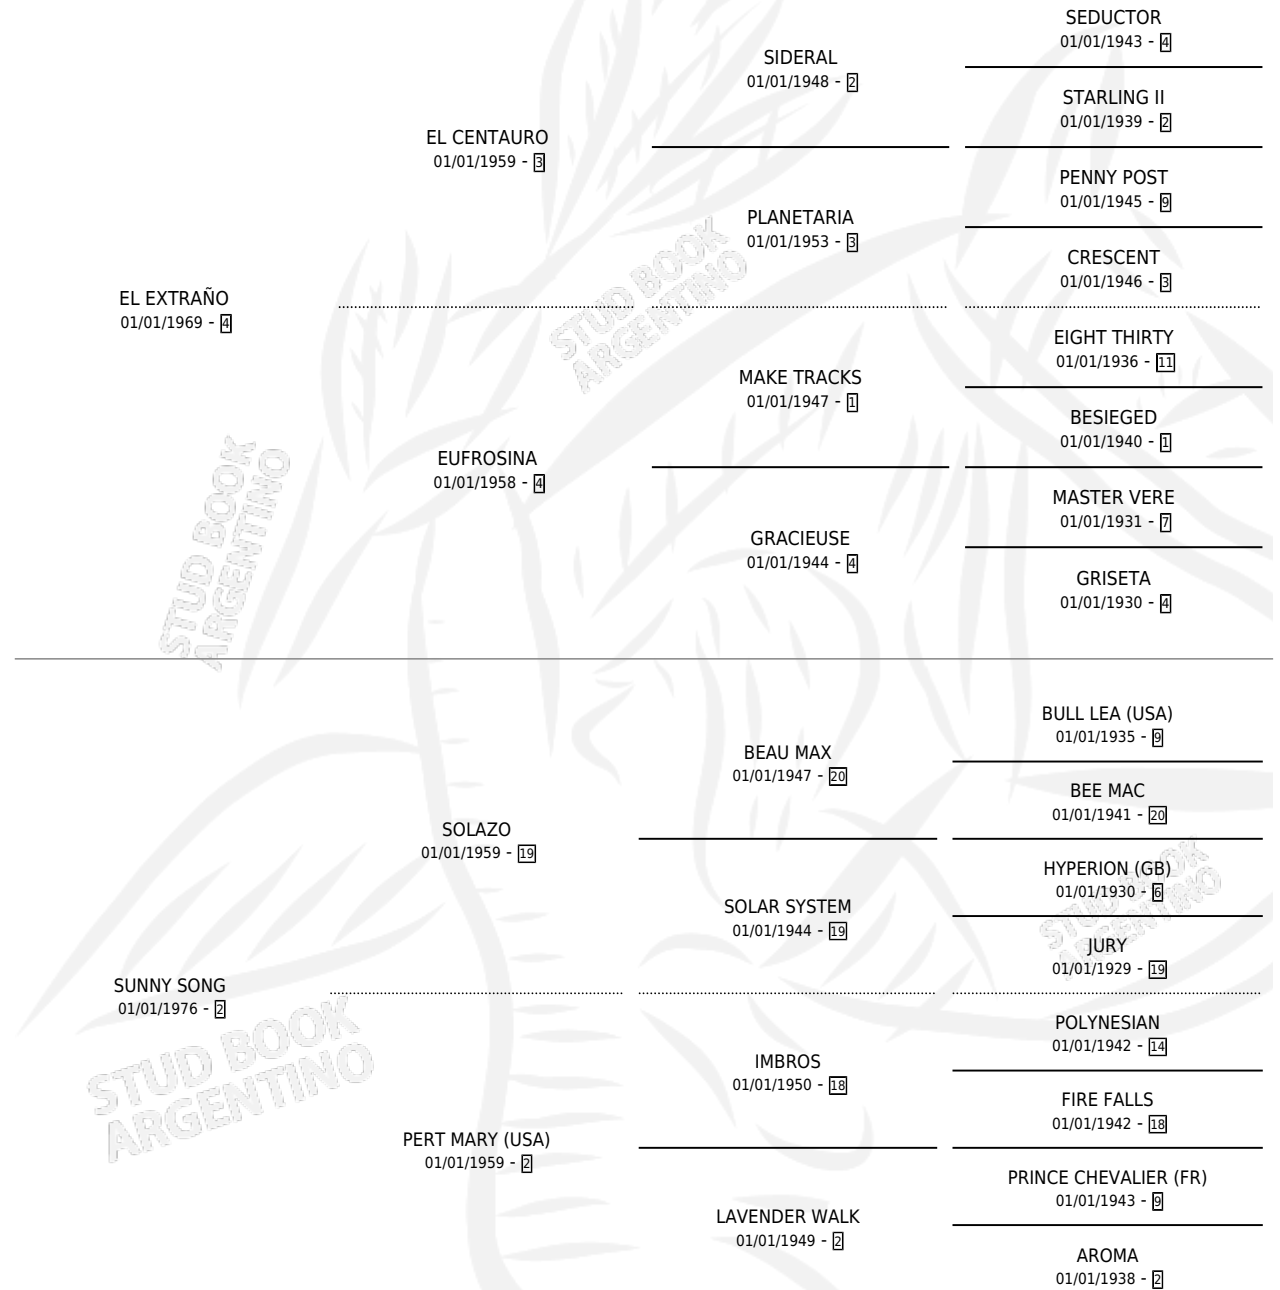

CARTON

por **EL EXTRAÑO** y **SUNNY SONG** por **SOLAZO**

Argentina · Macho · Zaino · SP · 07/10/1984
Familia 2-f · Volumen 32

ESTADO

TIPIFICACIÓN SANGUÍNEA	X
TIPIFICACIÓN POR ADN	X
PASAPORTE	X
IDENTIFICACIÓN POR MICROCHIP	X
REPRODUCTOR	X

Lugar de nacimiento: Campo particular

Criador: Sin dato

PEDIGREE

CARTON

Datos oficiales del Stud Book Argentino

Documento generado el 06/05/2026

studbook.org.ar