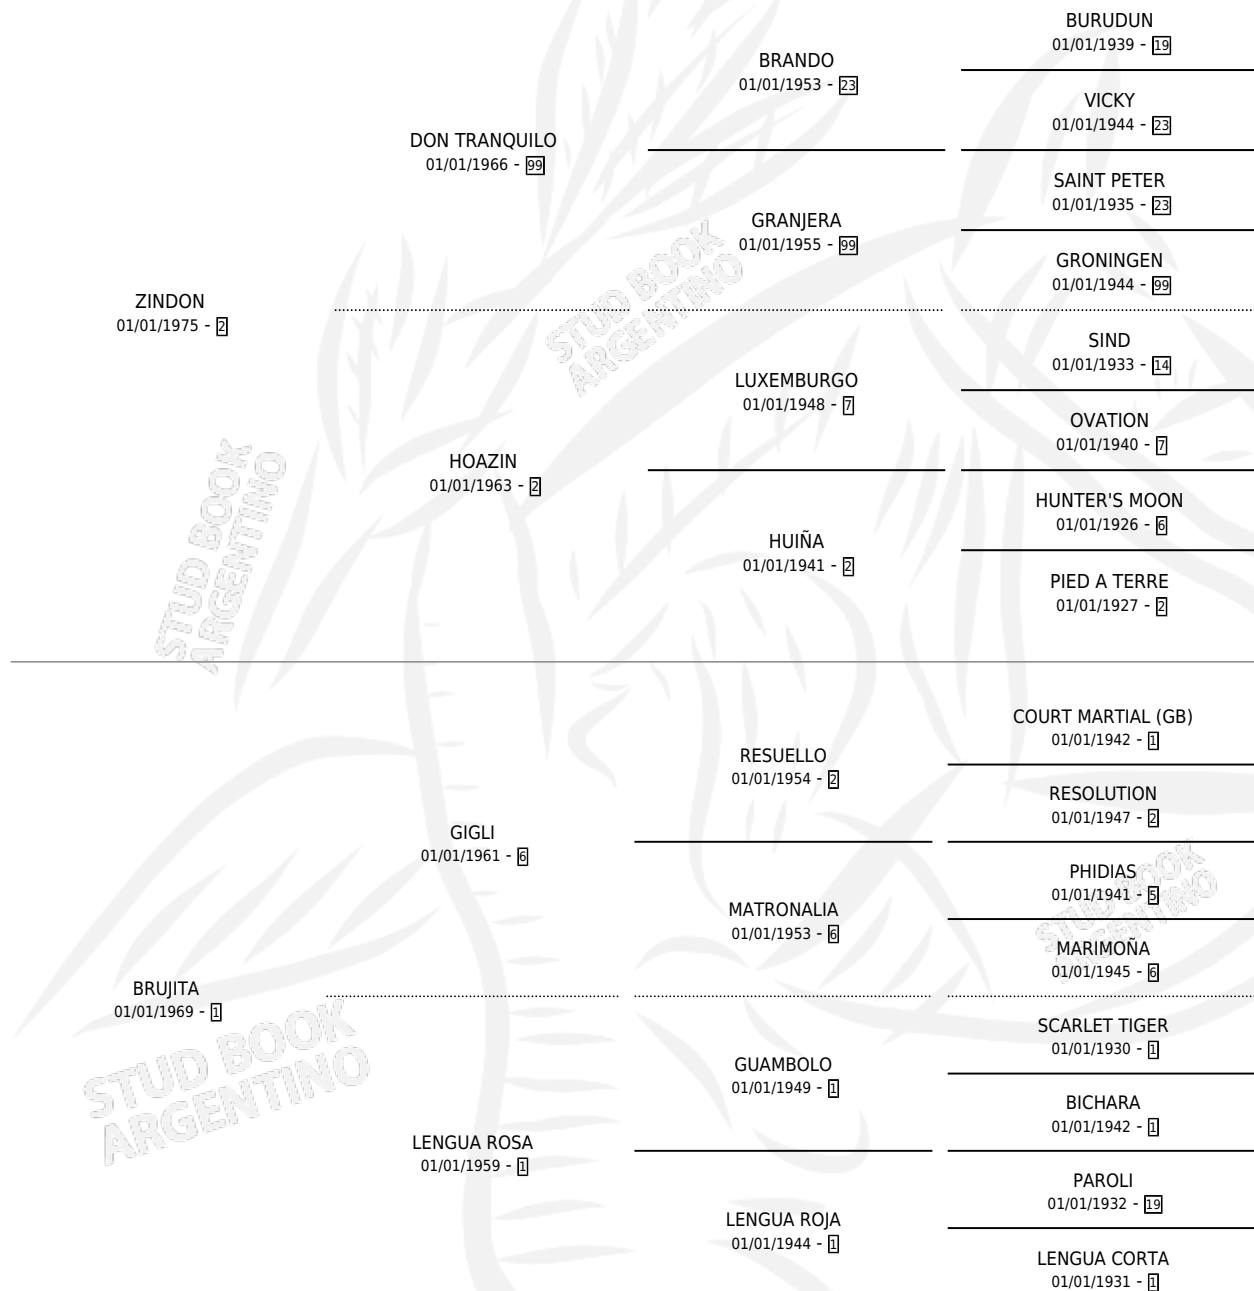

BRUGLI

por ZINDON y BRUJITA por GIGLI

Argentina · Hembra · Alazan · SP · 13/10/1984
Familia 1 · Volumen 32

ESTADO

TIPIFICACIÓN SANGUÍNEA	✓
TIPIFICACIÓN POR ADN	X
PASAPORTE	X
IDENTIFICACIÓN POR MICROCHIP	X
REPRODUCTOR	✓

Lugar de nacimiento: Campo particular

Criador: Sin dato

~

HIJOS

	MACHOS	HEMBRAS
7 NACIERON	3	4
3 CORRIERON	2	1
1 GANARON	1	0
0 GANADORES CL	0 GANADORES GR	0 GANADORES G1

PEDIGREE

S

cimientos 7 / Efectividad 58.33%

PADRILLO	PRODUCTO	CRIADOR	1ER SERVICIO	ÚLTIMO SERVICIO
OCEANO OCA	Ø		25/09/2000	29/09/2000
BRUGLI	MARIANO (M A, 20/09/2000)	SIN DATO	06/08/1999	12/11/1999
Datos oficiales del Stud Book Argentino			19/09/1998	23/09/1998
MUCH BETTER	Ø		11/09/1997	04/10/1997
MUCH BETTER	MUY BRUJO (M ZC, 11/09/1998)	SIN DATO	15/10/1996	16/10/1996
MUCH BETTER	Ø		28/10/1995	31/10/1995
MUCH BETTER	MUCHA MUSICA (H A, 29/09/1996)	SIN DATO	08/09/1994	16/11/1994
MUCH BETTER	MAS BRUSCO (M A, 19/10/1995)	SIN DATO	04/12/1993	31/12/1993
MUCH BETTER	Ø		17/11/1992	18/11/1992
MONTECASINO	MOGLI (H A, 10/10/1993)	SIN DATO	03/10/1991	08/10/1991
MONTECASINO	Ø		06/02/1990	13/03/1990
MONOCLE	SIEMPRE FRESCA (H Z, 06/02/1991)	SIN DATO	10/08/1988	22/10/1988
MONOCLE	BRUMONA (H A, 09/10/1989)	SIN DATO		