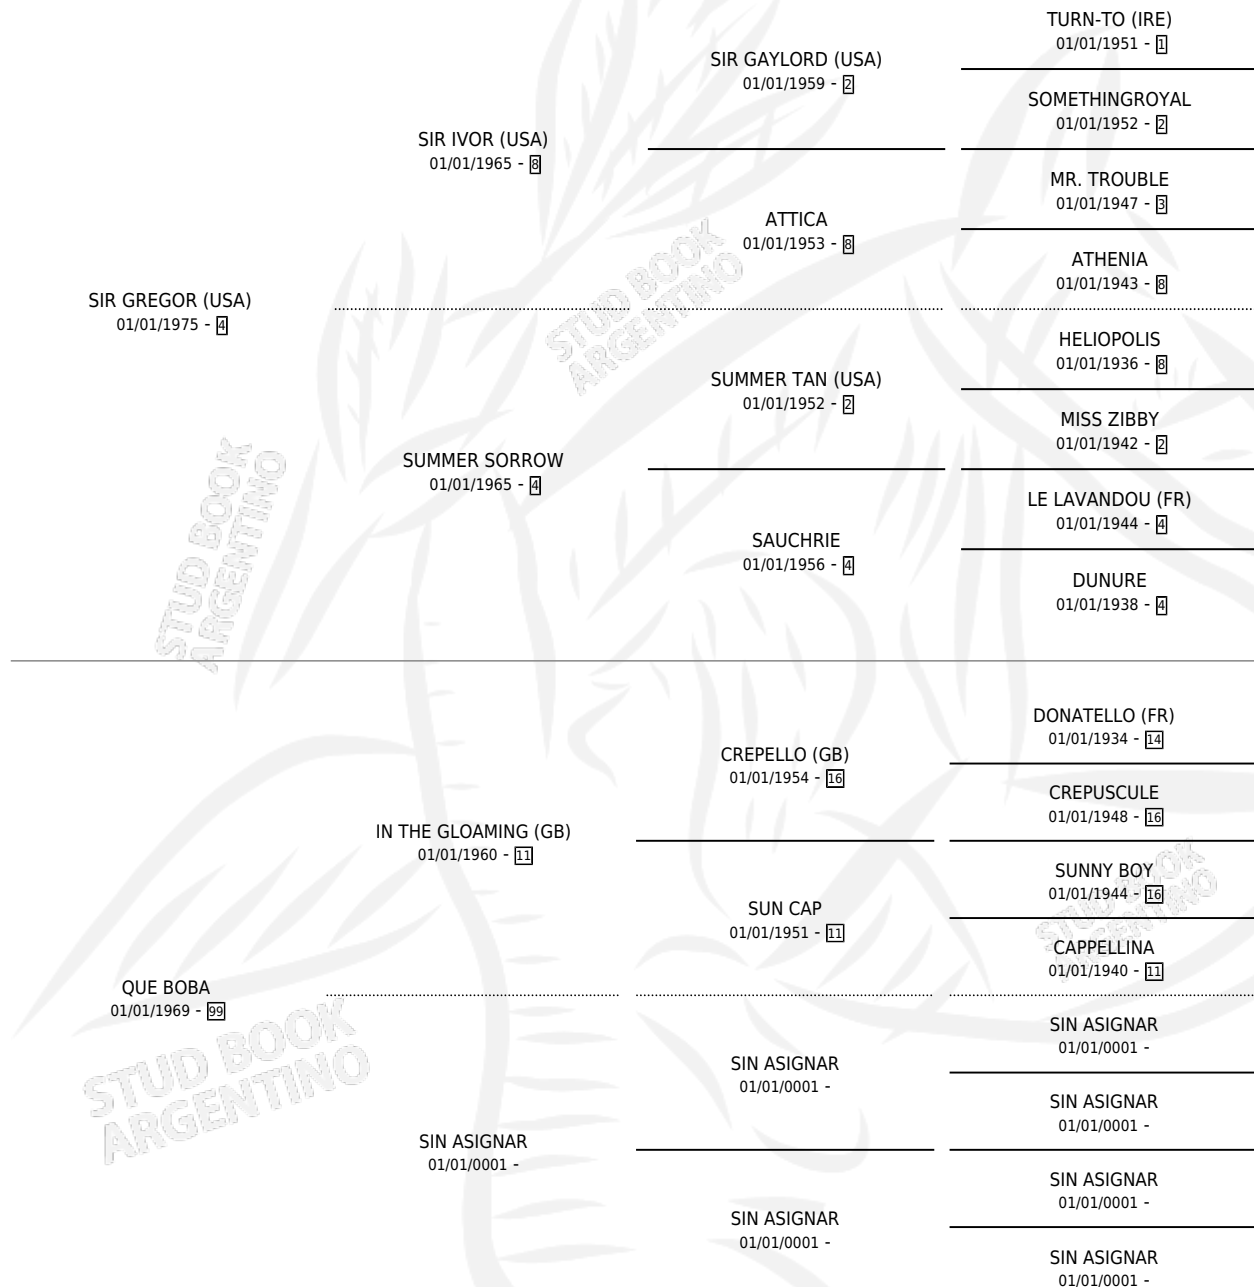

LADY BOBA

por SIR GREGOR (USA) y QUE BOBA por IN THE GLOAMING (GB)

Argentina · Hembra · Alazan · SP · 14/11/1984
Familia 99 · Volumen 32

ESTADO

| | |
|------------------------------|---|
| TIPIFICACIÓN SANGUÍNEA | ✓ |
| TIPIFICACIÓN POR ADN | X |
| PASAPORTE | X |
| IDENTIFICACIÓN POR MICROCHIP | X |
| REPRODUCTOR | ✓ |

Lugar de nacimiento: Campo particular

Criador: Sin dato

~

HIJOS

| | MACHOS | HEMBRAS |
|-----------------|--------|---------|
| 4 NACIERON | 0 | 4 |
| SIN ACTUACIONES | | |

PEDIGREE

S

mientos 4 / Efectividad 80.00%

| PADRILLO | PRODUCTO | CRIADOR | 1ER SERVICIO | ÚLTIMO SERVICIO |
|-------------------------------------------------------------|--------------------------------|----------|--------------|-----------------|
| MISTER AHMAD | ∅ | | 01/11/1995 | 02/11/1995 |
| LADY BOBA SEVADOR | LECHONA (H A, 02/11/1994) | SIN DATO | 08/10/1993 | 26/11/1993 |
| Datos oficiales del Stud Book Argentino BOLD SAND | SAND TARRITA (H Z, 27/09/1993) | SIN DATO | 24/10/1992 | 24/10/1992 |
| Documentó generado el 09/05/2026 BOLD SAND | ALBA LUZ (H Z, 01/10/1992) | SIN DATO | 31/10/1991 | 31/10/1991 |
| studbook.org.ar RANELAGH | HADA LUZ (H Z, 23/08/1990) | SIN DATO | 21/08/1989 | 08/09/1989 |