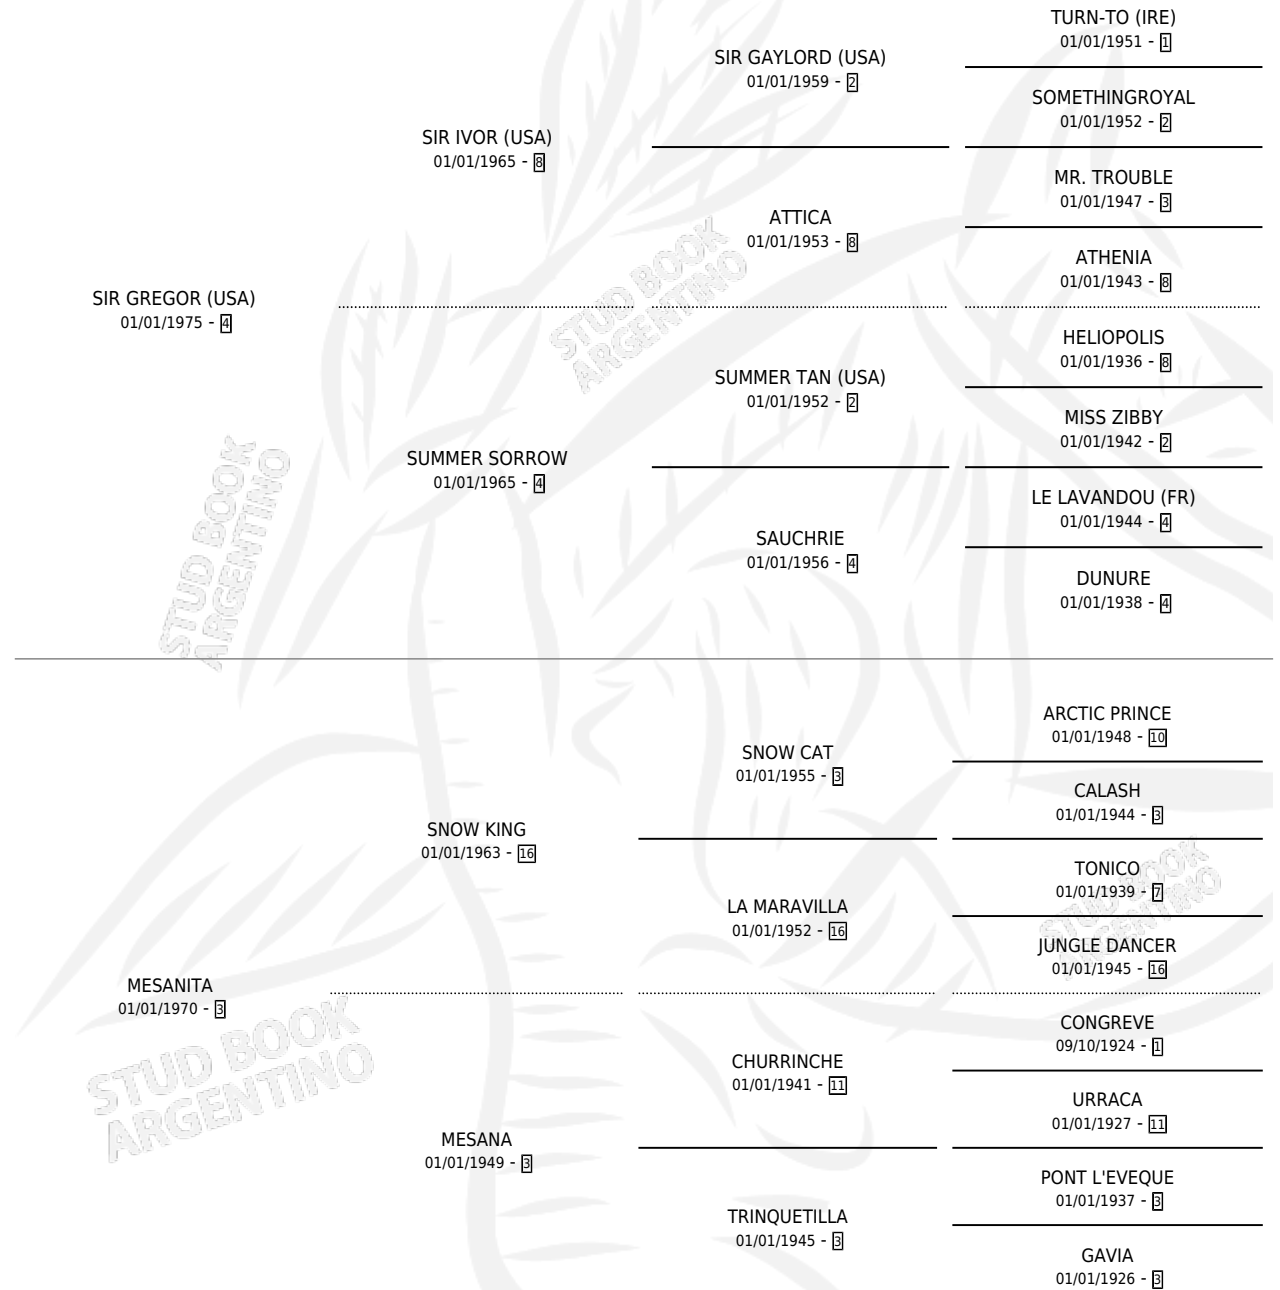

SIR EVER

por SIR GREGOR (USA) y MESANITA por SNOW KING

Argentina · Macho · Alazan · SP · 24/10/1984
Familia 3-b · Volumen 32

ESTADO

TIPIFICACIÓN SANGUÍNEA	X
TIPIFICACIÓN POR ADN	X
PASAPORTE	X
IDENTIFICACIÓN POR MICROCHIP	X
REPRODUCTOR	X

Lugar de nacimiento: Campo particular

Criador: Sin dato

PEDIGREE

CAMPAÑA

Solo carreras oficiales de Argentina

POR EDAD

EDAD	CC	1°	2°	3°	4°	5°	NP	CLC	CLG	CLCG1	CLGG1	IMPORTE	GANANCIA / CC
4 AÑOS	2	0	0	0	1	0	1	0	0	0	0	\$0	\$0
TOTALES	2	0	0	0	1	0	1	0	0	0	0	\$0	\$0
%		0.0%	0.0%	0.0%	50.0%	0.0%	50.0%	0.0%	0.0%	0.0%	0.0%		