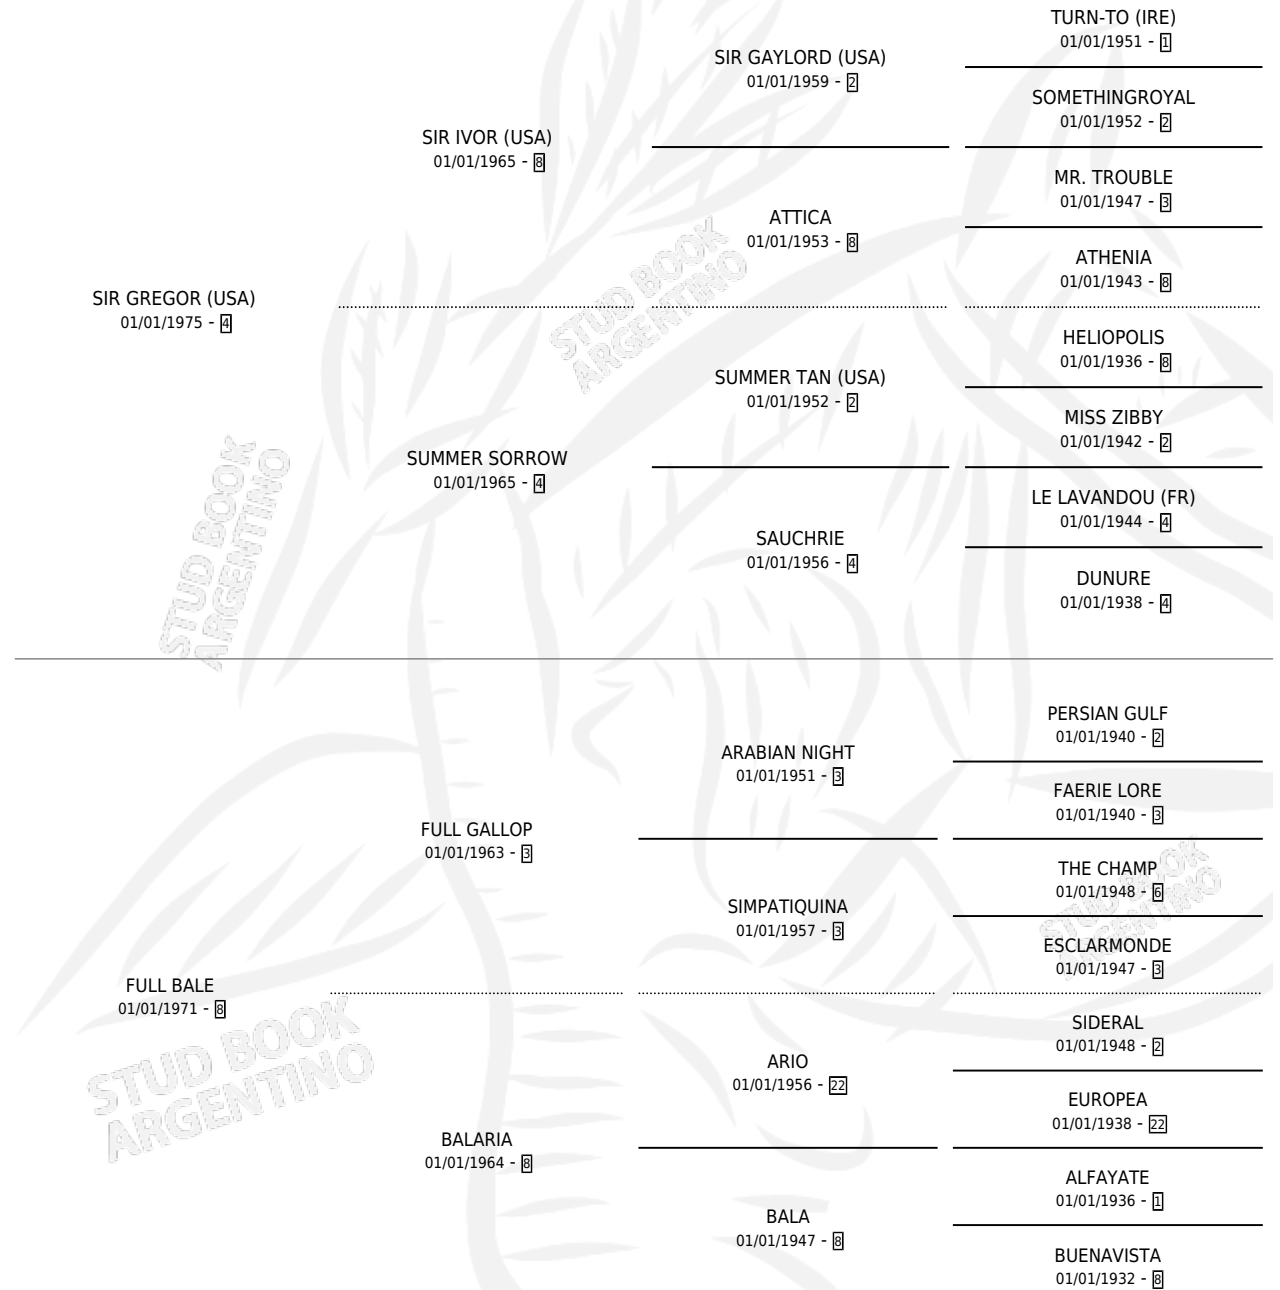

TARAJA

por **SIR GREGOR (USA)** y **FULL BALE** por **FULL GALLOP**

Argentina · Hembra · Alazan Tostado · SP · 15/10/1984
Familia 8-a · Volumen 32

ESTADO

TIPIFICACIÓN SANGUÍNEA	X
TIPIFICACIÓN POR ADN	X
PASAPORTE	X
IDENTIFICACIÓN POR MICROCHIP	X
REPRODUCTOR	X

Lugar de nacimiento: Junin

Criador: Sin dato

PEDIGREE

CAMPAÑA

Solo carreras oficiales de Argentina

POR EDAD

EDAD	CC	1°	2°	3°	4°	5°	NP	CLC	CLG	CLCG1	CLGG1	IMPORTE	GANANCIA / CC
4 AÑOS	4	0	0	0	1	2	1	0	0	0	0	\$0	\$0
TOTALES	4	0	0	0	1	2	1	0	0	0	0	\$0	\$0
%		0.0%	0.0%	0.0%	25.0%	50.0%	25.0%	0.0%	0.0%	0.0%	0.0%		