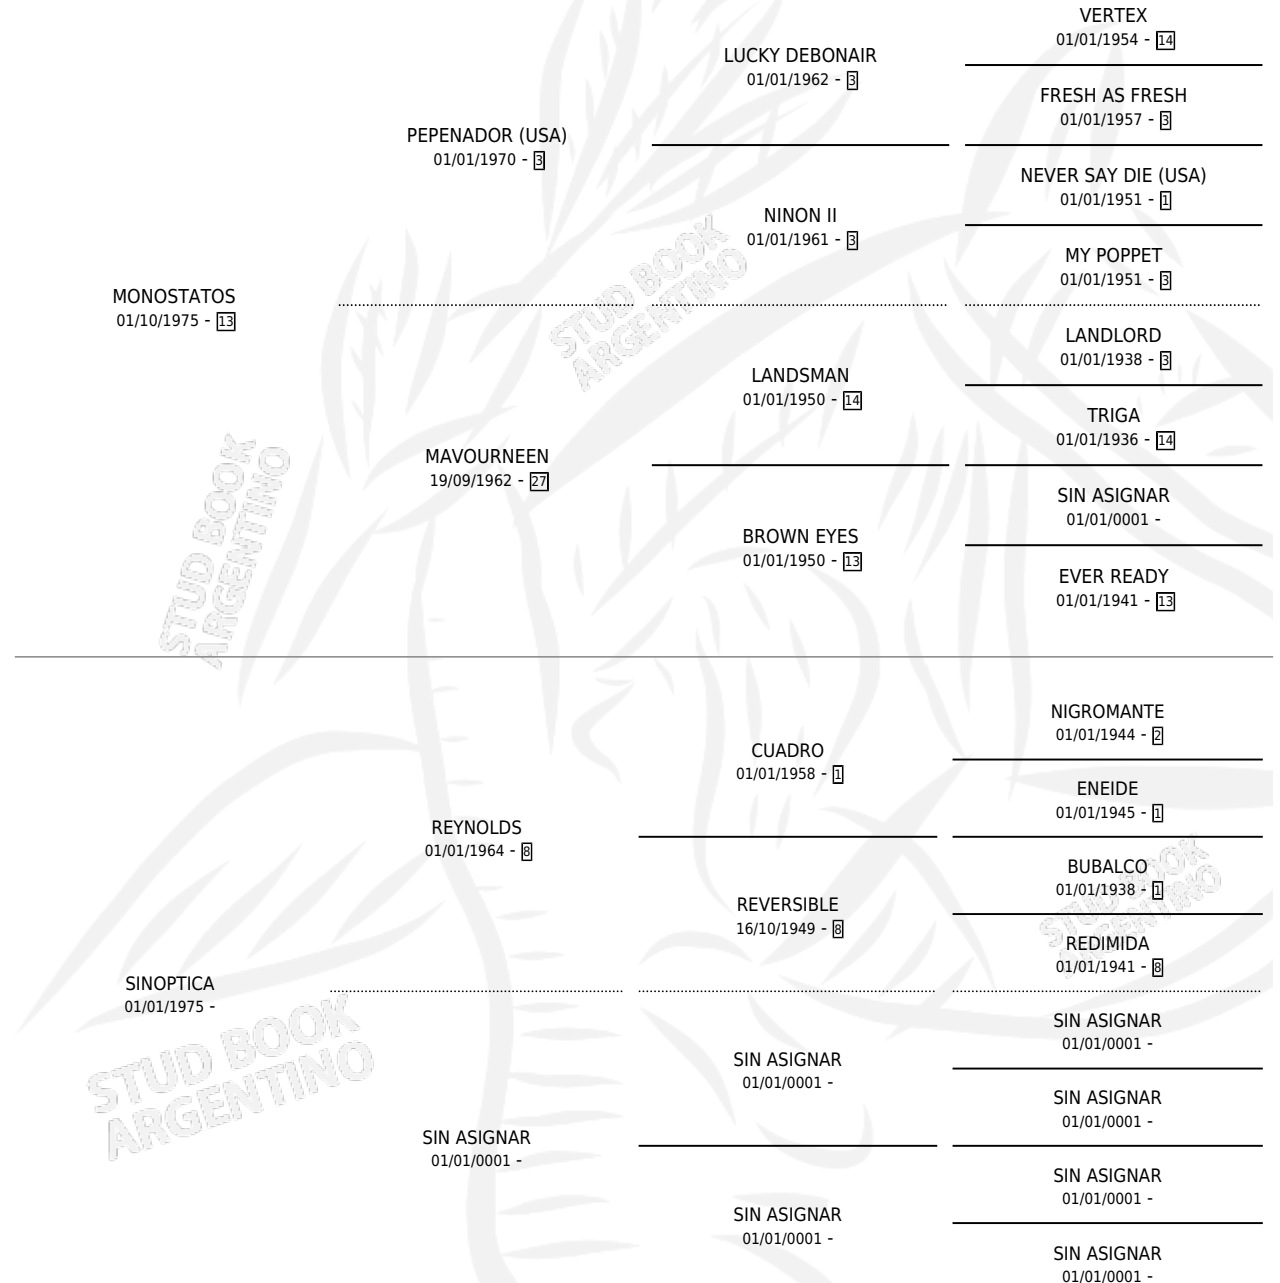

MONOWISE

por MONOSTATOS y SINOPTICA por REYNOLDS

Argentina · Macho · Zaino Colorado · SP · 23/10/1984
Familia · Volumen 32

ESTADO

TIPIFICACIÓN SANGUÍNEA	X
TIPIFICACIÓN POR ADN	X
PASAPORTE	X
IDENTIFICACIÓN POR MICROCHIP	X
REPRODUCTOR	X

Lugar de nacimiento: Campo particular

Criador: Doña Lia

PEDIGREE

MONOWISE

Datos oficiales del Stud Book Argentino

Documento generado el 11/05/2026

studbook.org.ar