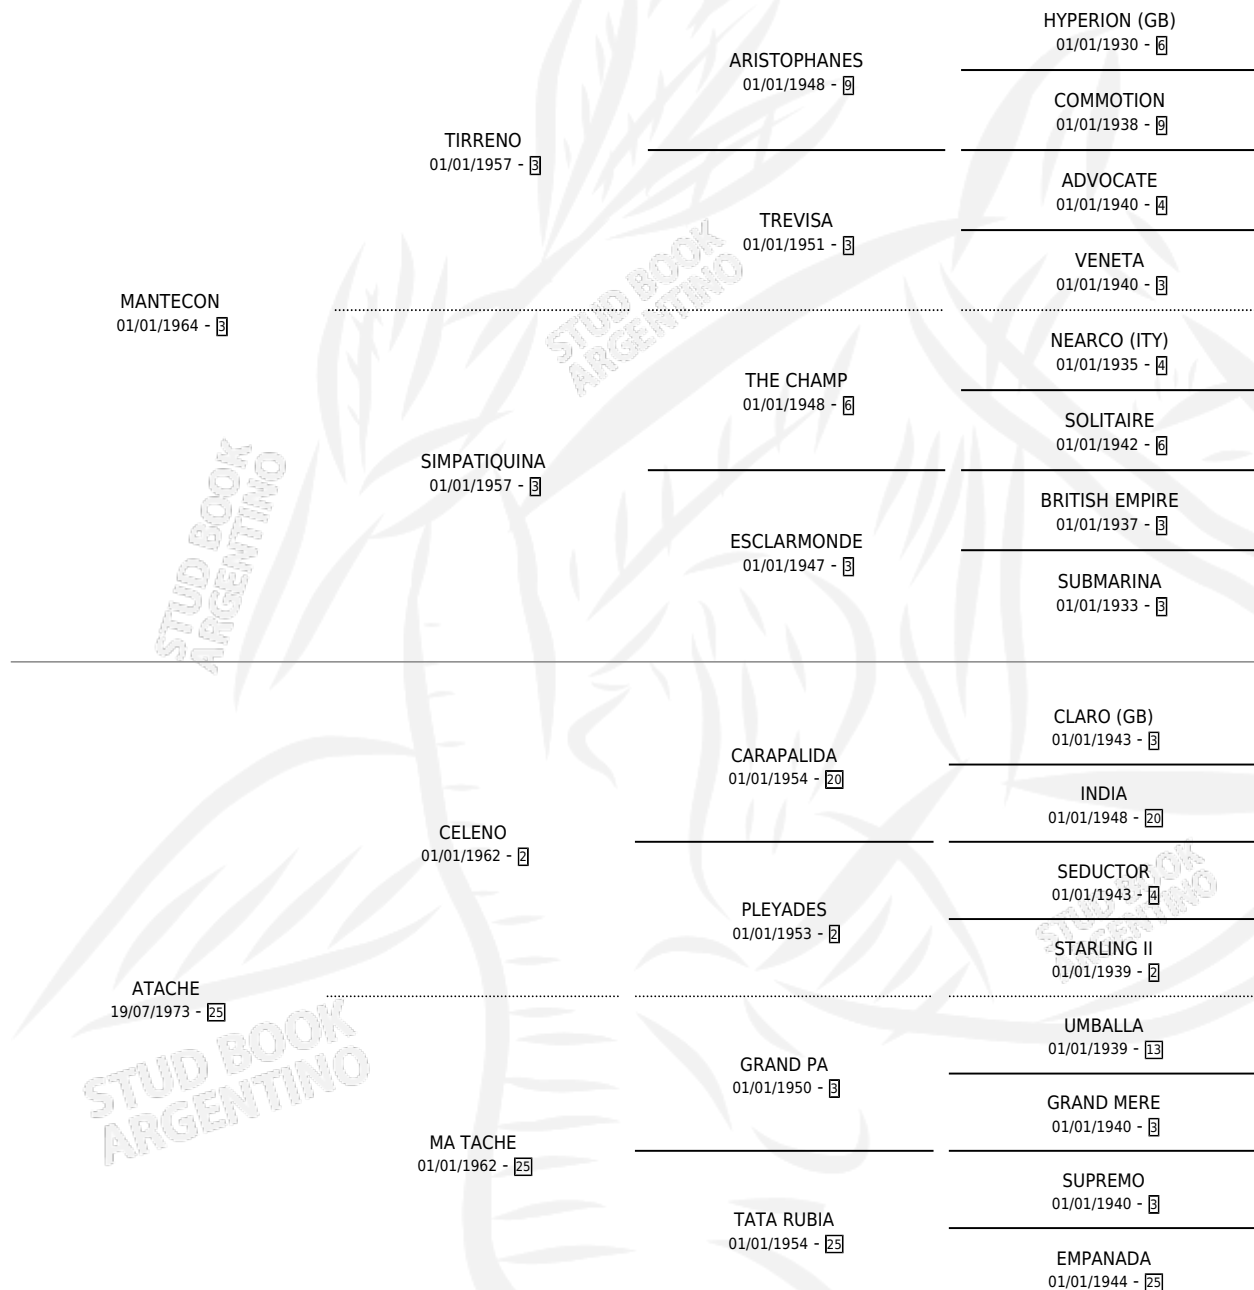

MAN'S LIFE

por MANTECON y ATACHE por CELENO

Argentina · Hembra · Alazan · SP · 22/10/1984
Familia 25 · Volumen 32

ESTADO

TIPIFICACIÓN SANGUÍNEA	✓
TIPIFICACIÓN POR ADN	X
PASAPORTE	X
IDENTIFICACIÓN POR MICROCHIP	X
REPRODUCTOR	✓

Lugar de nacimiento: Campo particular

Criador: Sin dato

~

HIJOS

	MACHOS	HEMBRAS
11 NACIERON	6	5
9 CORRIERON	6	3
5 GANARON	3	2
0 GANADORES CL	0 GANADORES GR	0 GANADORES G1

PEDIGREE