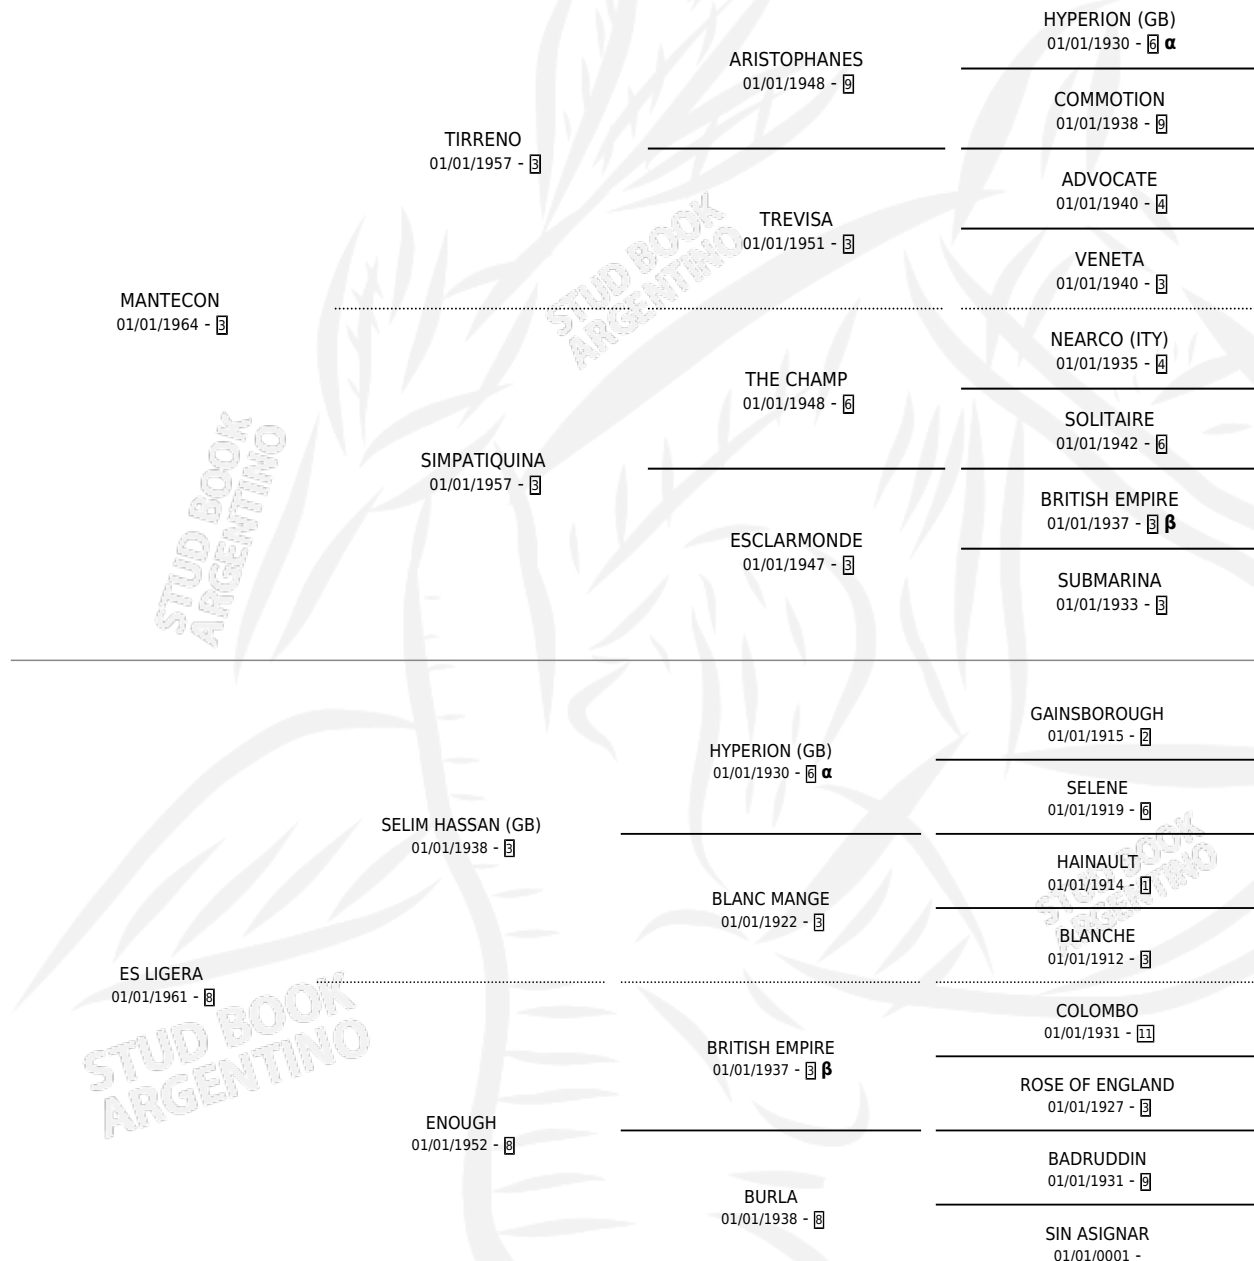

MAN'S LEVEL

por MANTECON y ES LIGERA por SELIM HASSAN (GB)

Argentina · Hembra · Alazan · SP · 26/10/1984
Familia 8-g · Volumen 32

ESTADO

TIPIFICACIÓN SANGUÍNEA	✓
TIPIFICACIÓN POR ADN	X
PASAPORTE	X
IDENTIFICACIÓN POR MICROCHIP	X
REPRODUCTOR	✓

Lugar de nacimiento: Campo particular

Criador: Nazar Eduardo Alejandro

~

HIJOS

	MACHOS	HEMBRAS
2 NACIERON	1	1
2 CORRIERON	1	1
2 GANARON	1	1
0 GANADORES CL	0 GANADORES GR	0 GANADORES G1

PEDIGREE

INBREEDING : **α,β**