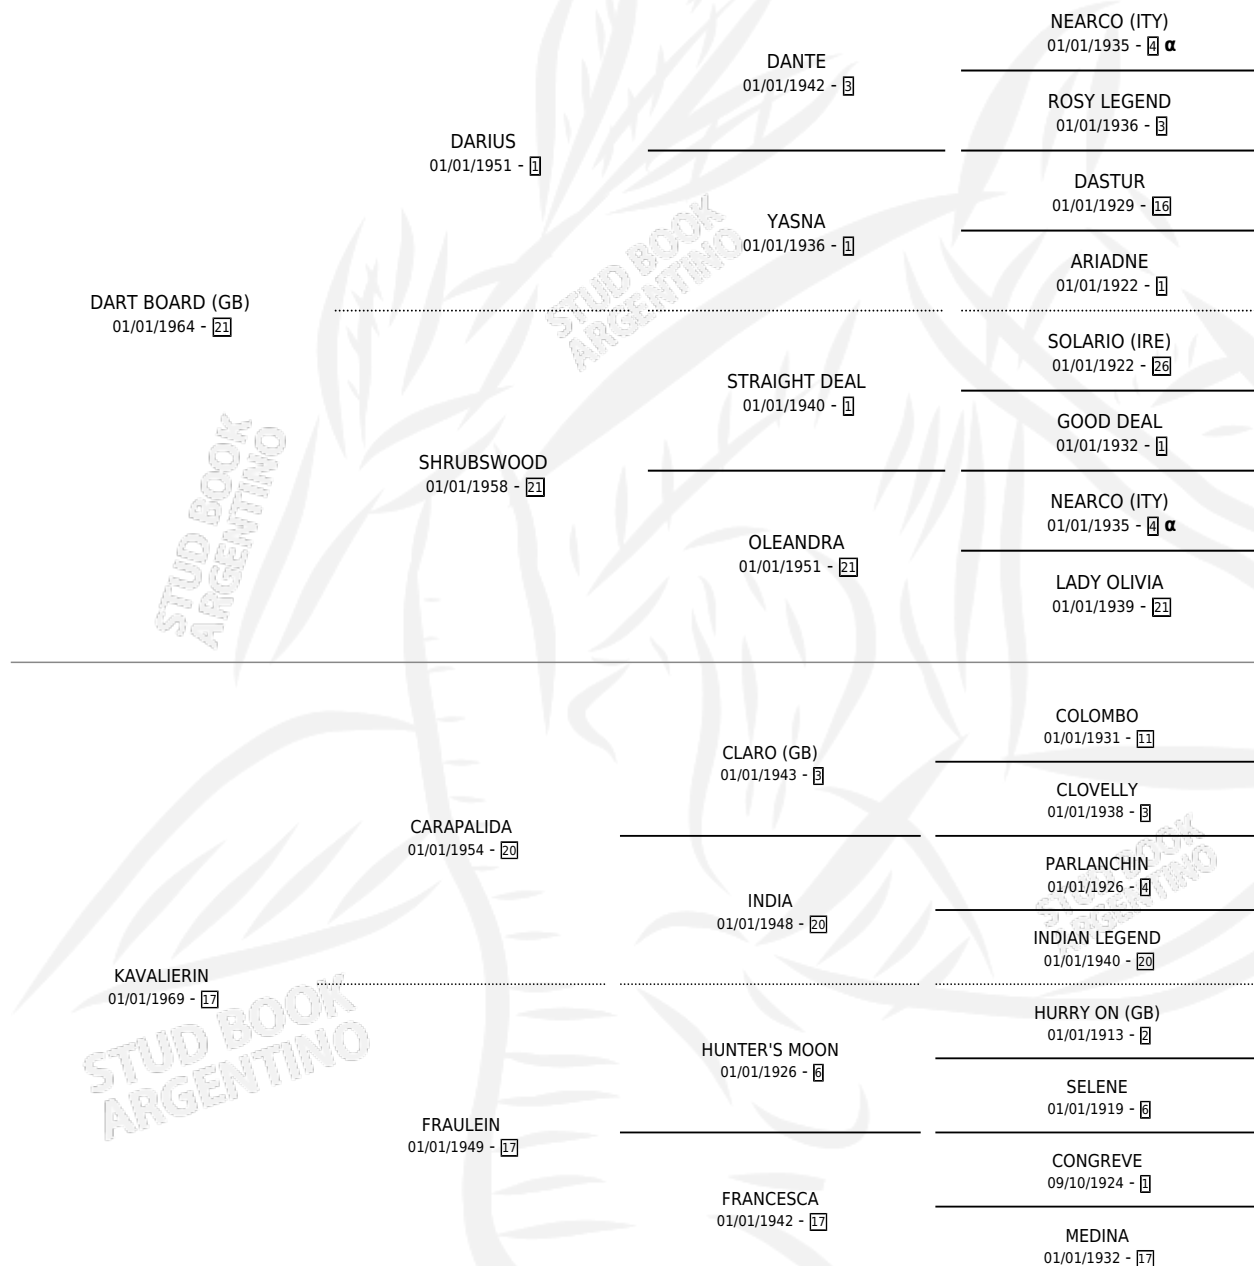

KOMMANDANT

por **DART BOARD (GB)** y **KAVALIERIN** por **CARAPALIDA**

Argentina · Macho · Alazan · SP · 23/10/1984
Familia 17-b · Volumen 32

ESTADO

| | |
|------------------------------|---|
| TIPIFICACIÓN SANGUÍNEA | X |
| TIPIFICACIÓN POR ADN | X |
| PASAPORTE | X |
| IDENTIFICACIÓN POR MICROCHIP | X |
| REPRODUCTOR | X |

Lugar de nacimiento: Campo particular

Criador: Sin dato

PEDIGREE

INBREEDING : α

KOMMANDANT

Datos oficiales del Stud Book Argentino

Documento generado el 28/04/2026

studbook.org.ar