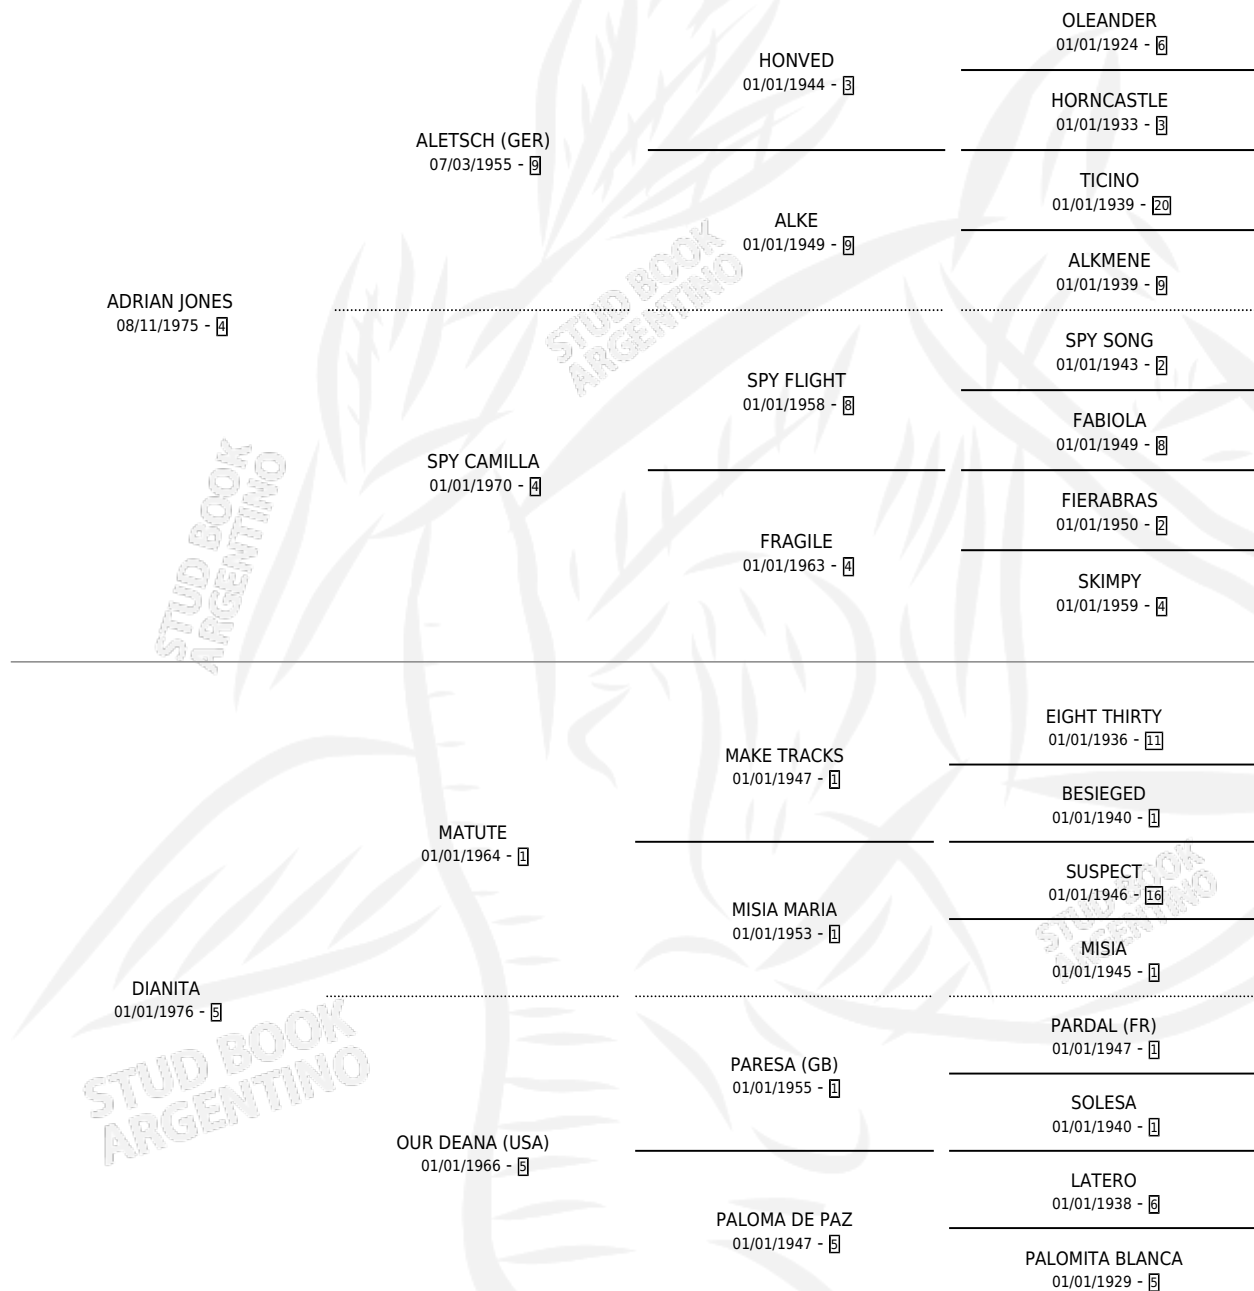

BUENA ALZADA

por **ADRIAN JONES** y **DIANITA** por **MATUTE**

Argentina · Hembra · Zaino · SP · 14/10/1984
Familia 5 · Volumen 32

ESTADO

TIPIFICACIÓN SANGUÍNEA	X
TIPIFICACIÓN POR ADN	X
PASAPORTE	X
IDENTIFICACIÓN POR MICROCHIP	X
REPRODUCTOR	✓

Lugar de nacimiento: Campo particular

Criador: Sin dato

PEDIGREE