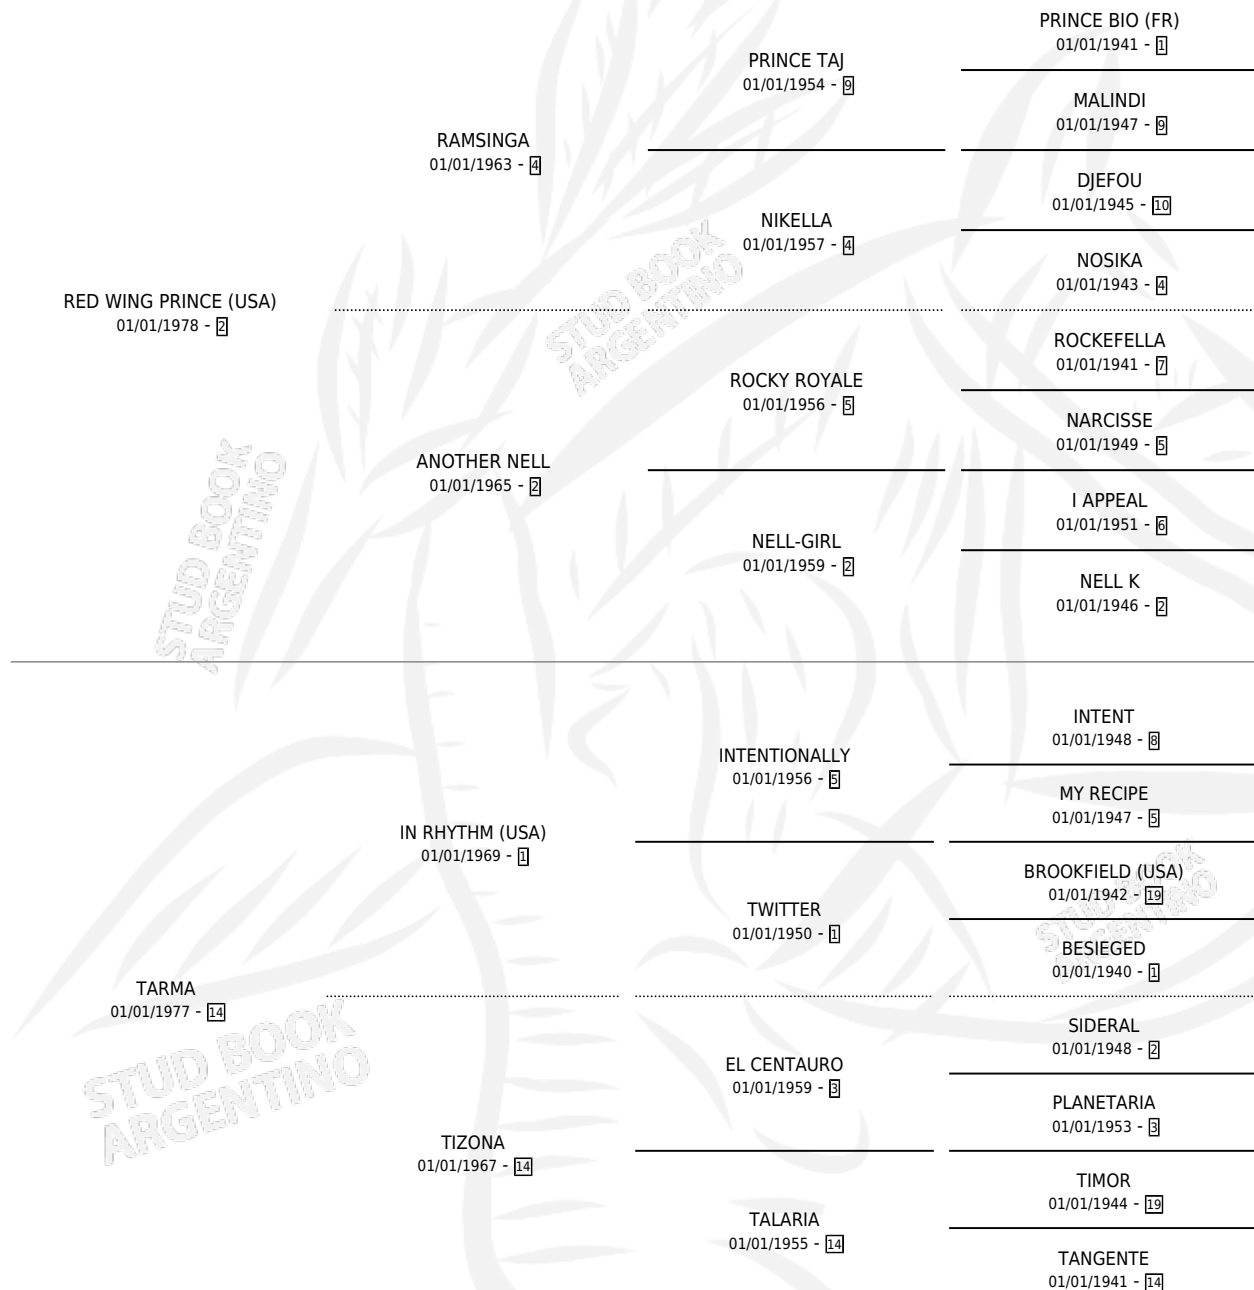

AVRILLE

por **RED WING PRINCE (USA)** y **TARMA** por **IN RHYTHM (USA)**

Argentina · Hembra · Zaino · SP · 20/10/1984
Familia 14-a · Volumen 32

ESTADO

TIPIFICACIÓN SANGUÍNEA	✓
TIPIFICACIÓN POR ADN	X
PASAPORTE	X
IDENTIFICACIÓN POR MICROCHIP	X
REPRODUCTOR	✓

Lugar de nacimiento: Campo particular
Criador: Grunberg Roberto Eduardo

~

HIJOS

	MACHOS	HEMBRAS
8 NACIERON	5	3
8 CORRIERON	5	3
6 GANARON	4	2
0 GANADORES CL	0 GANADORES GR	0 GANADORES G1

PEDIGREE