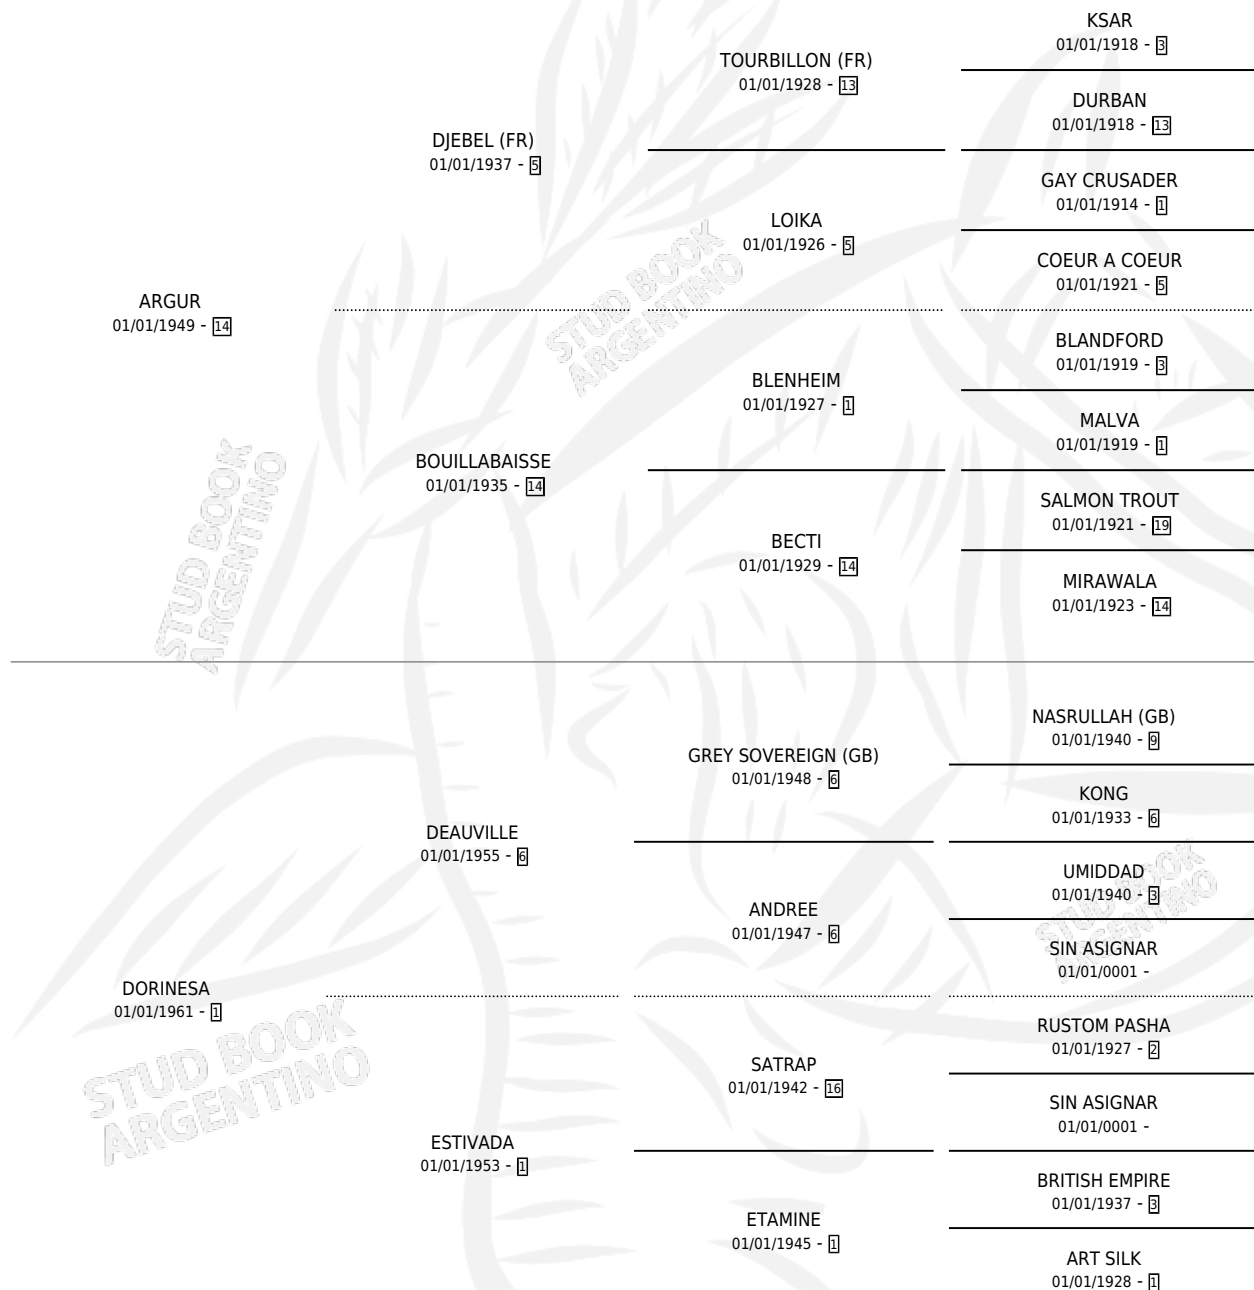

DANVILLE

por ARGUR y DORINESA por DEAUVILLE

Argentina · Hembra · Tordillo · SP · 01/01/1968
Familia 1-t · Volumen 26

ESTADO

TIPIFICACIÓN SANGUÍNEA	X
TIPIFICACIÓN POR ADN	X
PASAPORTE	X
IDENTIFICACIÓN POR MICROCHIP	X
REPRODUCTOR	X

Lugar de nacimiento: Campo particular

Criador: Sin dato

~

HIJOS

	MACHOS	HEMBRAS
3 NACIERON	0	3
1 CORRIERON	0	1
1 GANARON	0	1
0 GANADORES CL	0 GANADORES GR	0 GANADORES G1

PEDIGREE