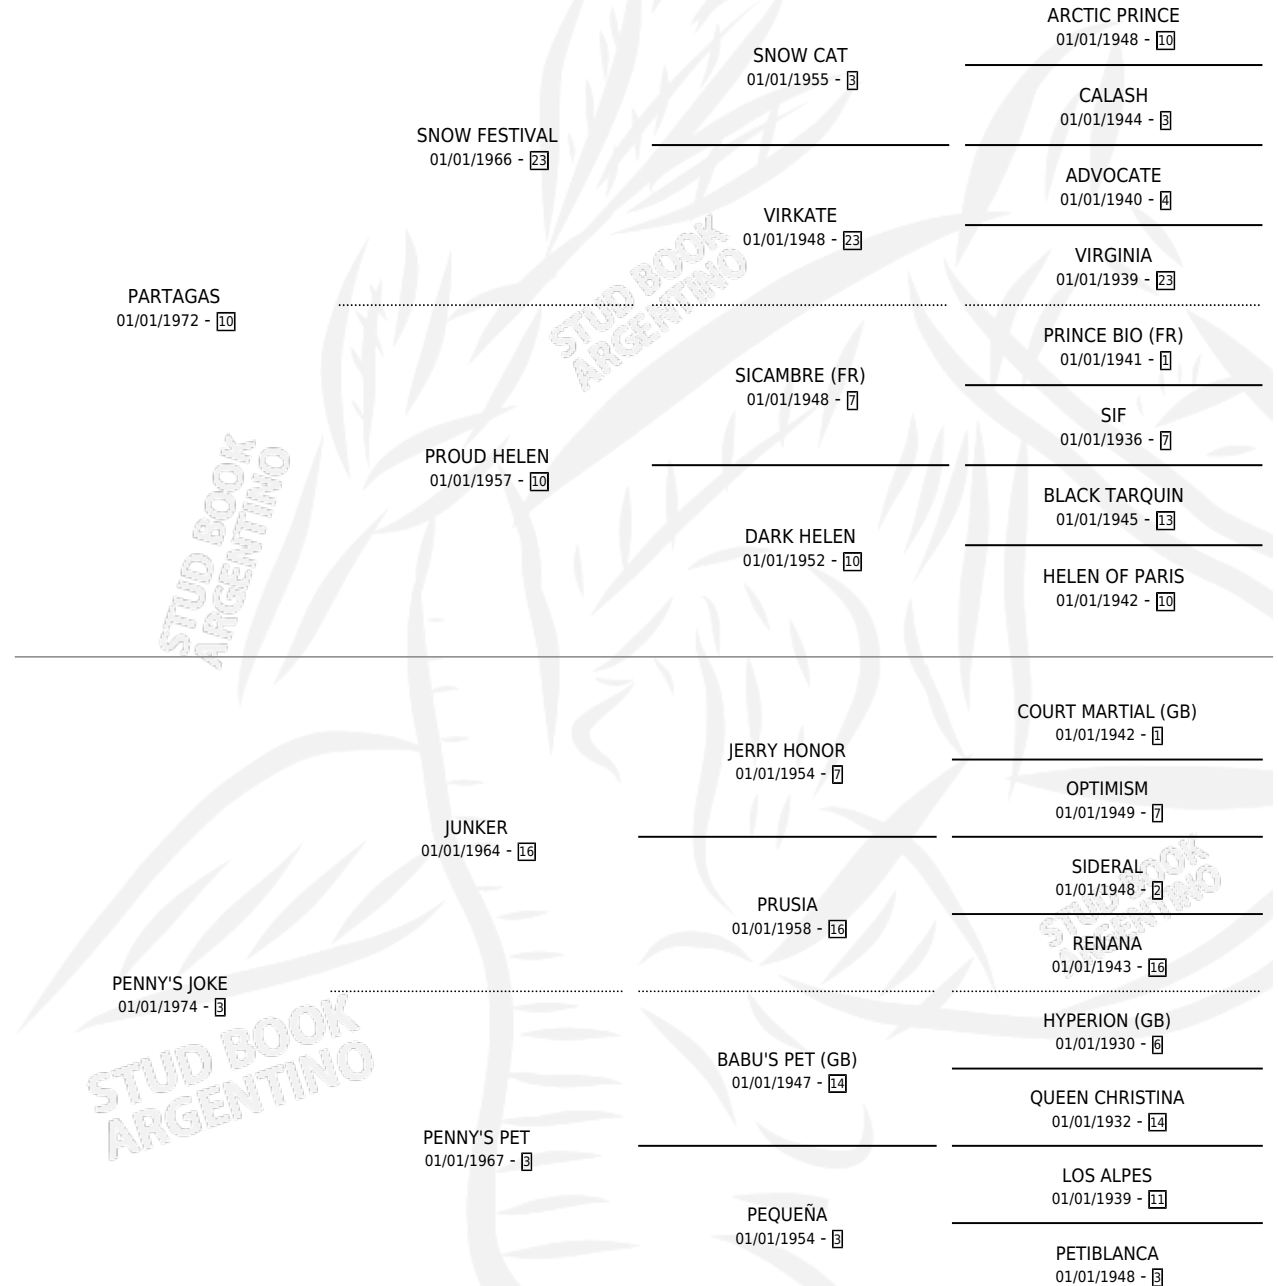

GUAPEADA

por PARTAGAS y PENNY'S JOKE por JUNKER

Argentina · Hembra · Alazan · SP · 21/10/1984
Familia 3-e · Volumen 32

ESTADO

TIPIFICACIÓN SANGUÍNEA	X
TIPIFICACIÓN POR ADN	X
PASAPORTE	X
IDENTIFICACIÓN POR MICROCHIP	X
REPRODUCTOR	X

Lugar de nacimiento: Campo particular

Criador: Sin dato

PEDIGREE

GUAPEADA

Datos oficiales del Stud Book Argentino

Documento generado el 11/05/2026

studbook.org.ar