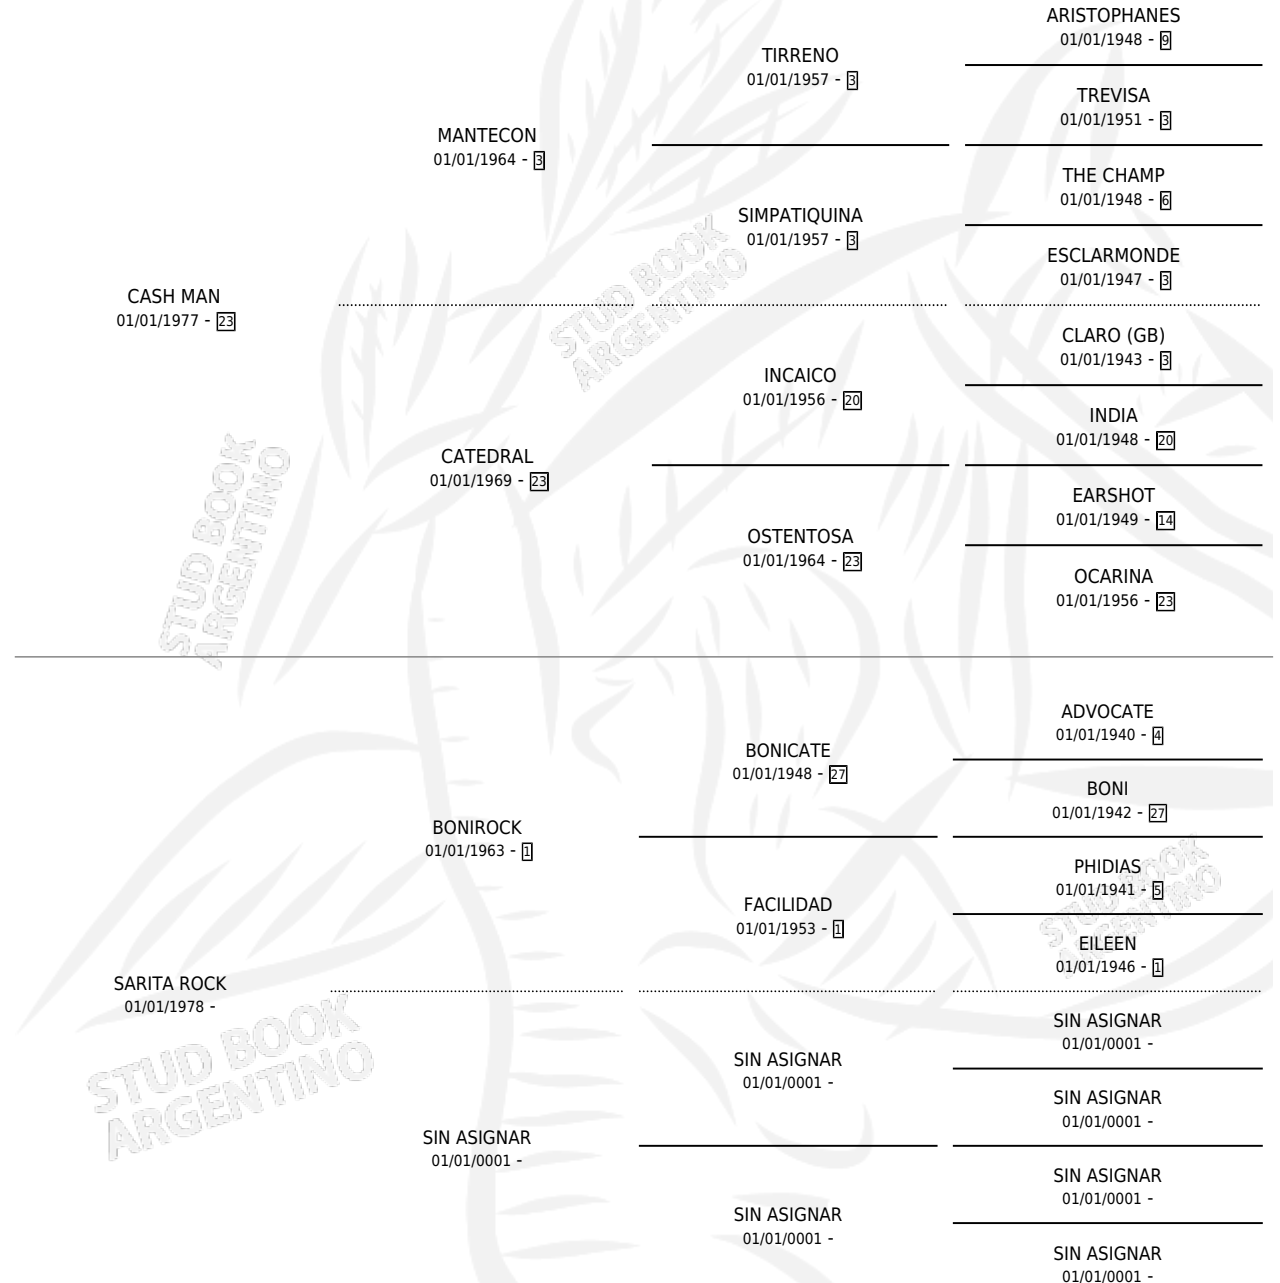

RAYOLIN

por CASH MAN y SARITA ROCK por BONIROCK

Argentina · Macho · Zaino · SP · 19/10/1984
Familia · Volumen 32

ESTADO

TIPIFICACIÓN SANGUÍNEA	X
TIPIFICACIÓN POR ADN	X
PASAPORTE	X
IDENTIFICACIÓN POR MICROCHIP	X
REPRODUCTOR	X

Lugar de nacimiento: Campo particular

Criador: Sin dato

PEDIGREE

RAYOLIN

Datos oficiales del Stud Book Argentino

Documento generado el 15/05/2026

studbook.org.ar