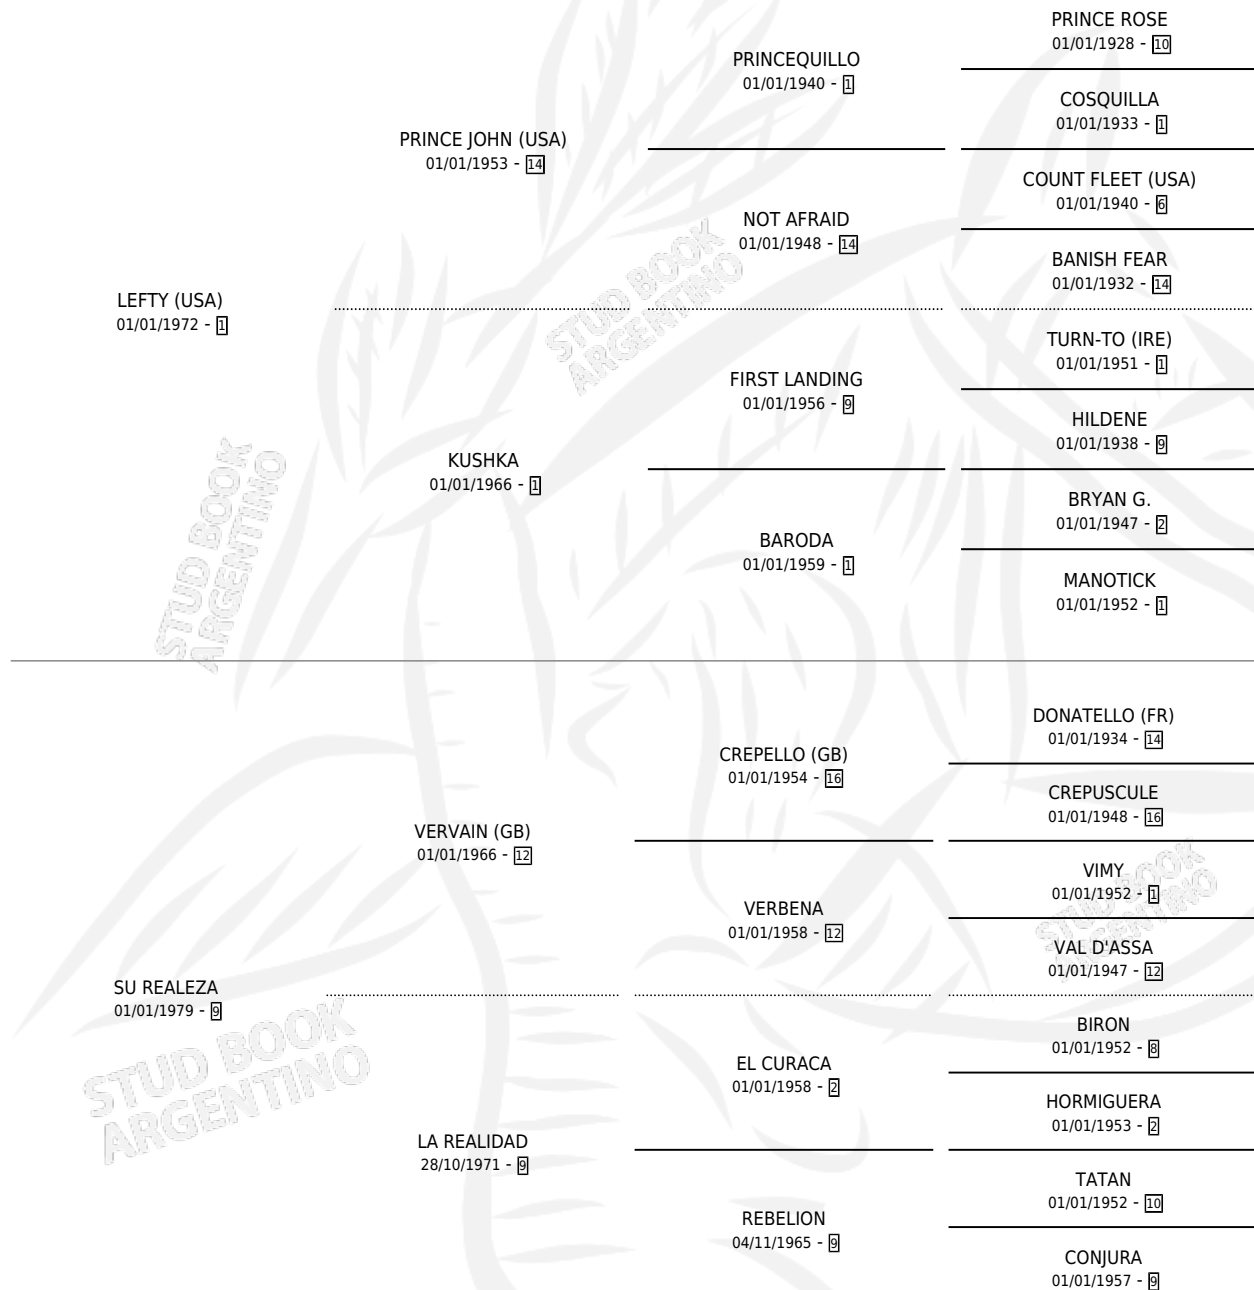

LA CONFIDENTE

por **LEFTY (USA)** y **SU REALEZA** por **VERVAIN (GB)**

Argentina · Hembra · Alazan · SP · 02/11/1984
Familia 9-g · Volumen 32

ESTADO

TIPIFICACIÓN SANGUÍNEA	✓
TIPIFICACIÓN POR ADN	X
PASAPORTE	X
IDENTIFICACIÓN POR MICROCHIP	X
REPRODUCTOR	✓

Lugar de nacimiento: Campo particular

Criador: Sin dato

~

HIJOS

	MACHOS	HEMBRAS
3 NACIERON	2	1
1 CORRIERON	1	0

SIN ACTUACIONES

PEDIGREE