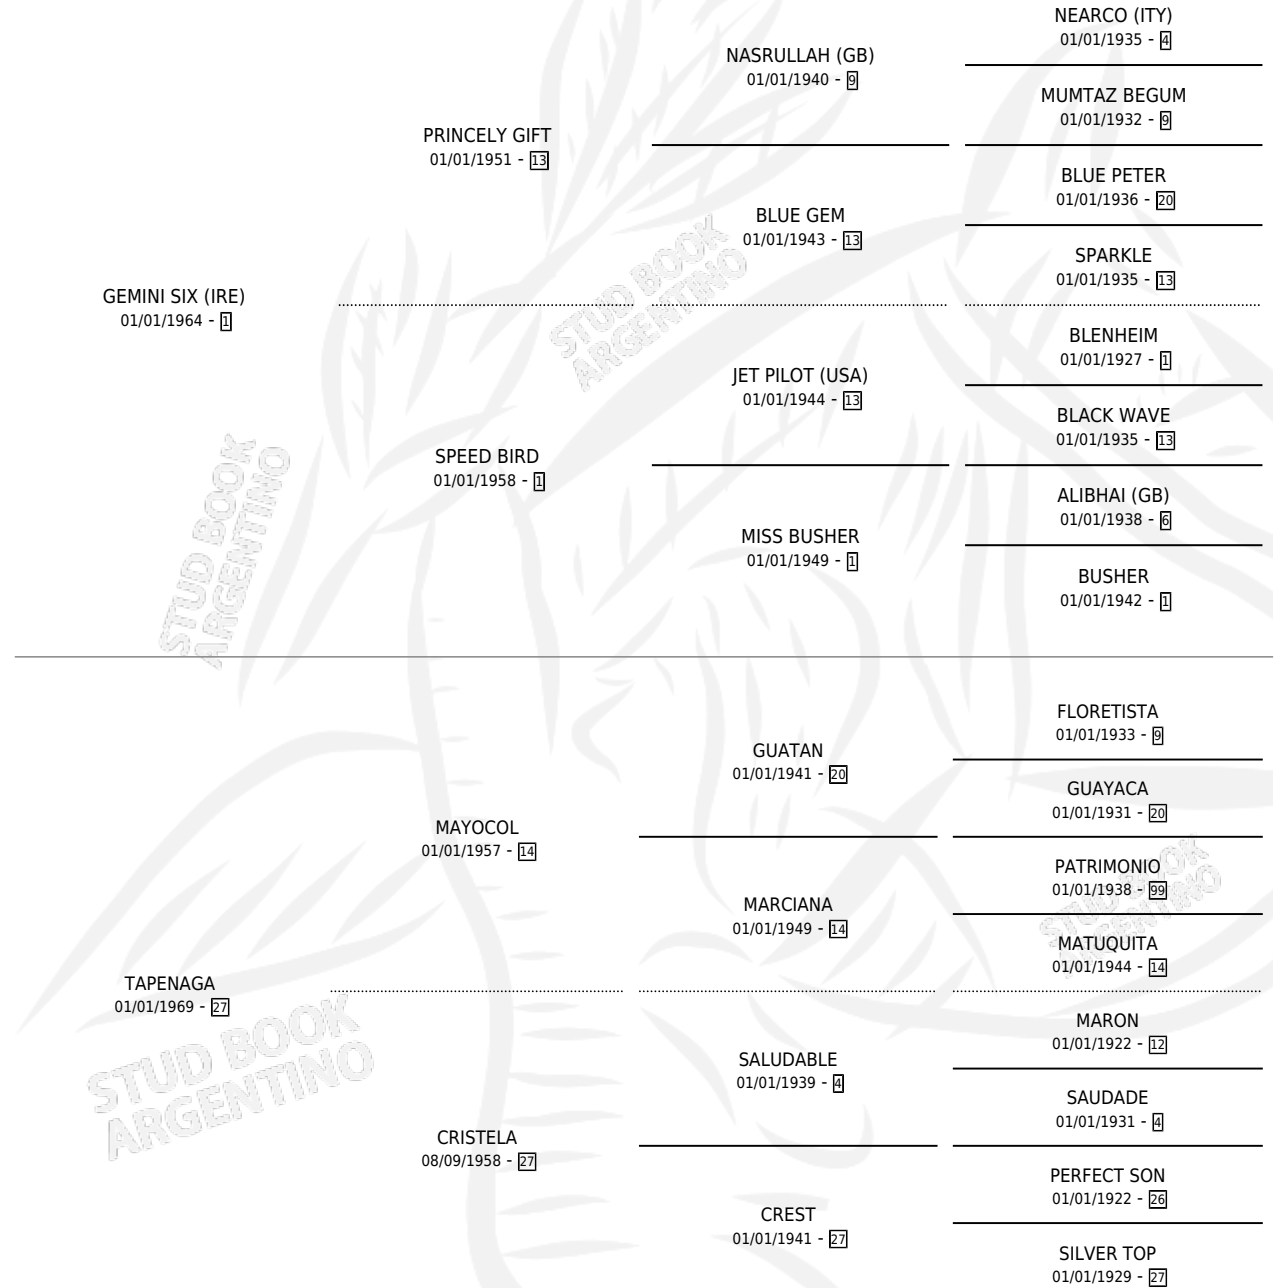

NIDIAKILIMANJARO

por GEMINI SIX (IRE) y TAPENAGA por MAYOCOL

Argentina · Hembra · Zaino Colorado · SP · 06/11/1984
Familia 27-a · Volumen 32

ESTADO

TIPIFICACIÓN SANGUÍNEA	X
TIPIFICACIÓN POR ADN	X
PASAPORTE	X
IDENTIFICACIÓN POR MICROCHIP	X
REPRODUCTOR	X

Lugar de nacimiento: Campo particular

Criador: Cesare Miguel Angel

PEDIGREE