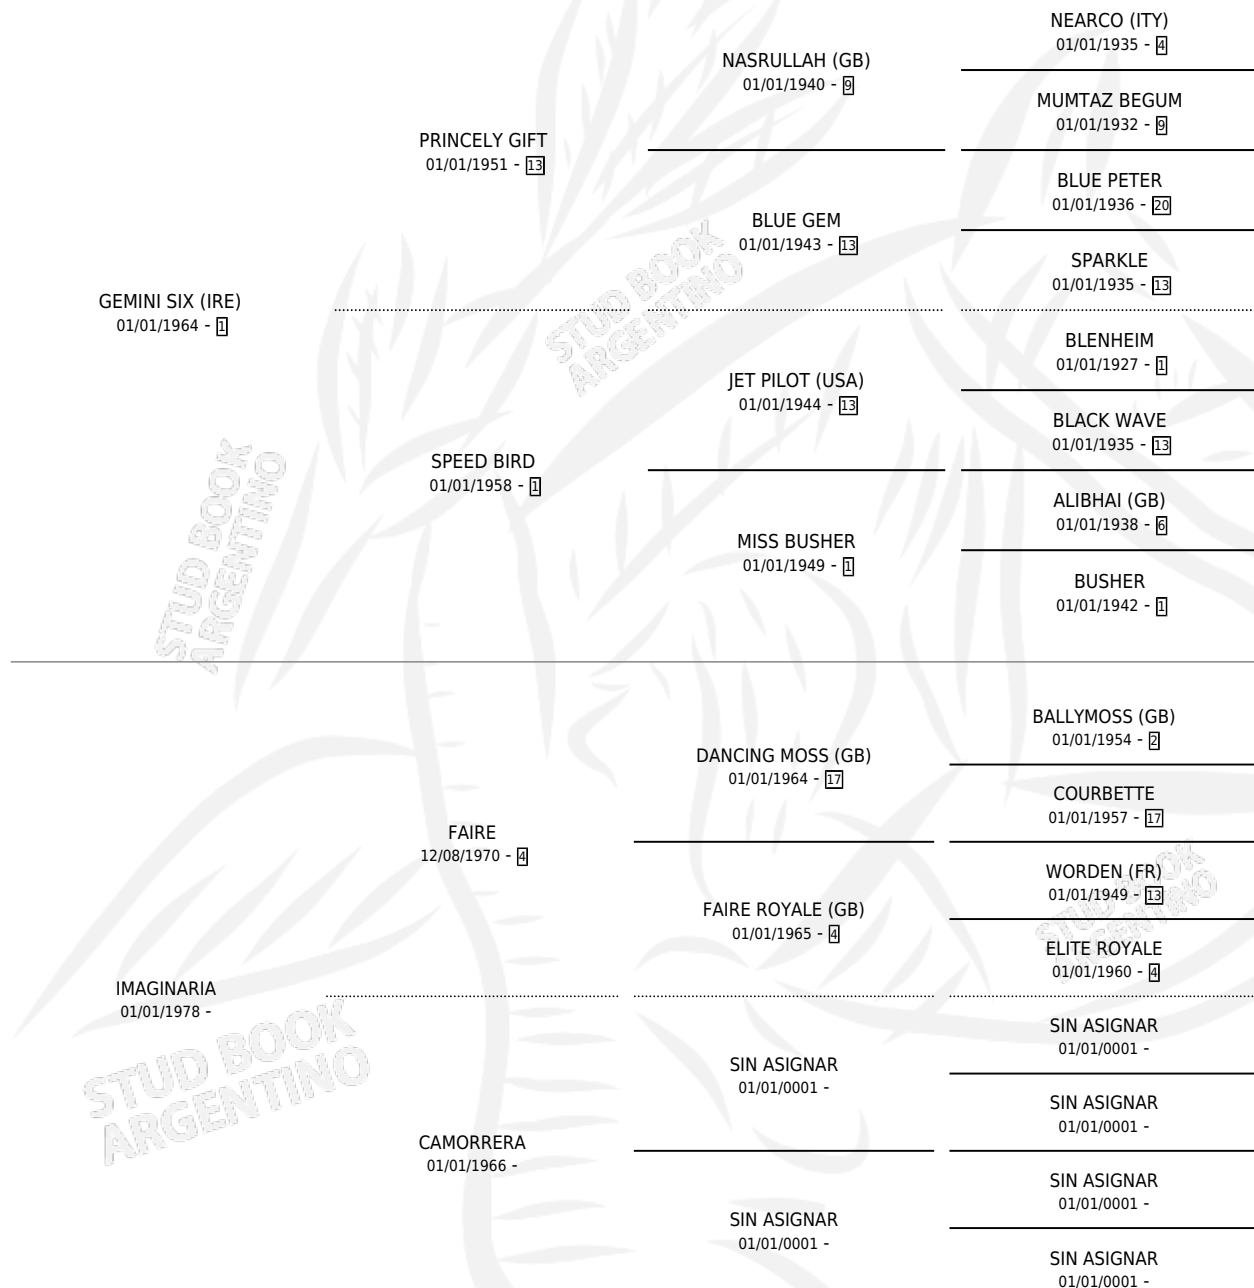

LAICAKILIMANJARO

por GEMINI SIX (IRE) y IMAGINARIA por FAIRE

Argentina · Hembra · Zaino · SP · 14/11/1984
Familia · Volumen 32

ESTADO

TIPIFICACIÓN SANGUÍNEA	X
TIPIFICACIÓN POR ADN	X
PASAPORTE	X
IDENTIFICACIÓN POR MICROCHIP	X
REPRODUCTOR	X

Lugar de nacimiento: Campo particular

Criador: Cesare Miguel Angel

PEDIGREE

LAICAKILIMANJARO

Datos oficiales del Stud Book Argentino

Documento generado el 09/05/2026

studbook.org.ar