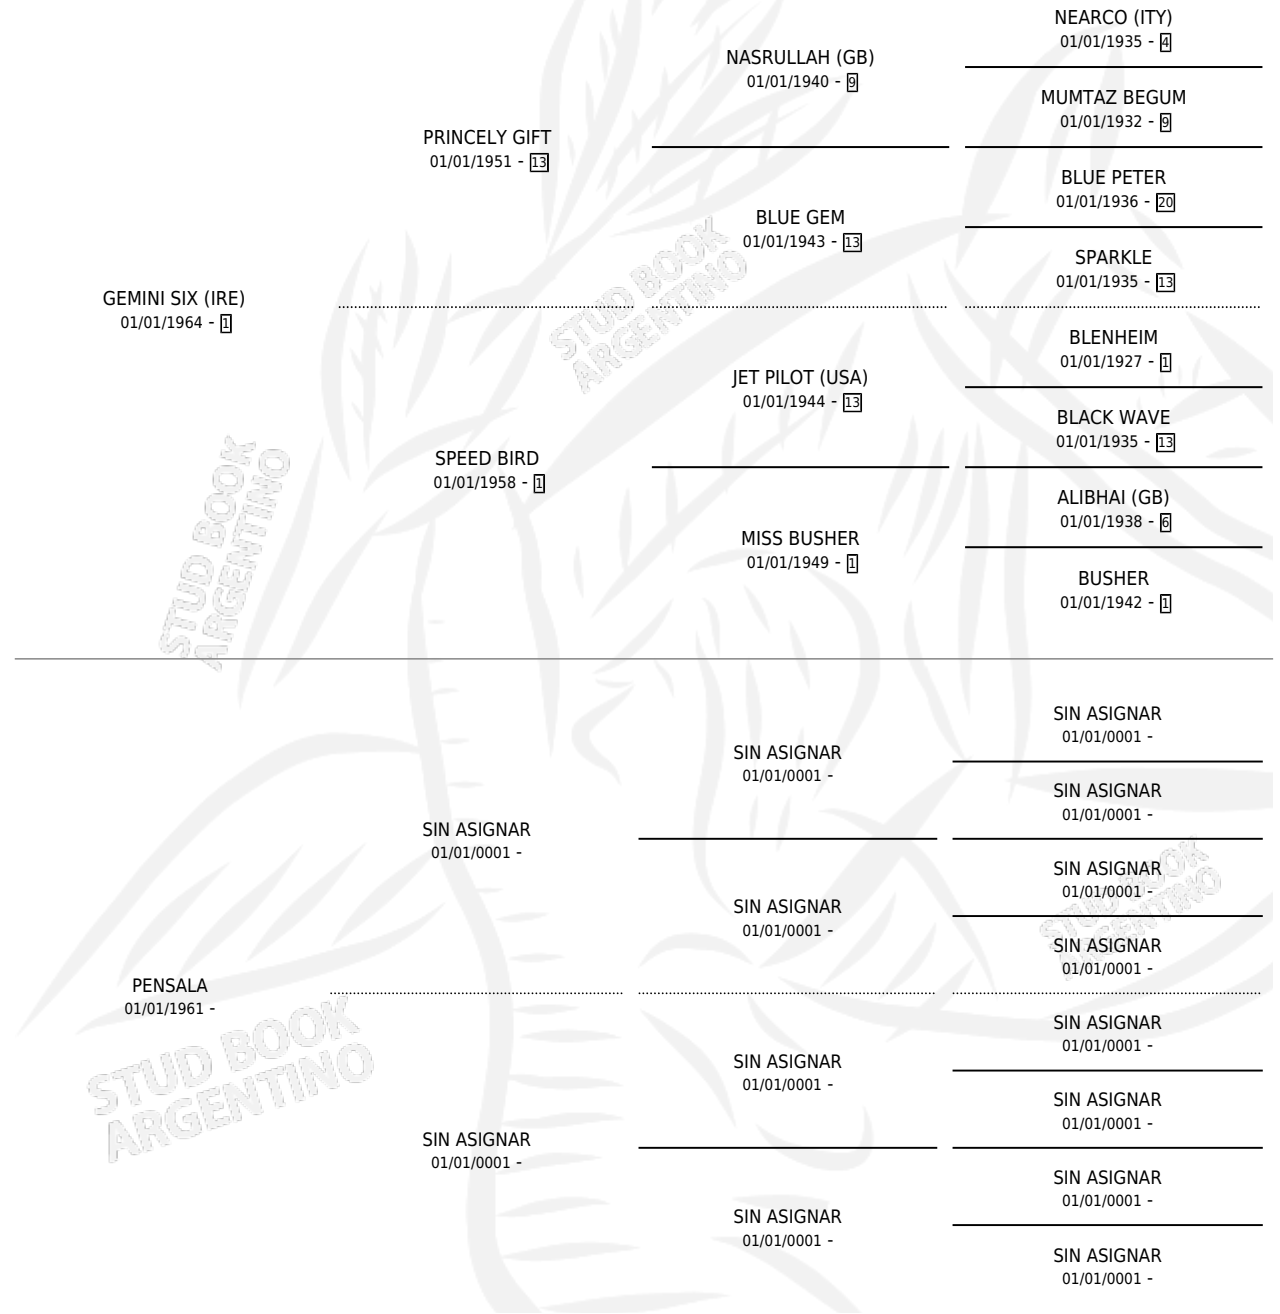

PENSAKILIMANJARO

por GEMINI SIX (IRE) y PENSALA por SIN ASIGNAR

Argentina · Macho · Zaino · SP · 16/11/1984
Familia · Volumen 32

ESTADO

TIPIFICACIÓN SANGUÍNEA	X
TIPIFICACIÓN POR ADN	X
PASAPORTE	X
IDENTIFICACIÓN POR MICROCHIP	X
REPRODUCTOR	X

Lugar de nacimiento: Campo particular

Criador: Sin dato

PEDIGREE

PENSAKILIMANJARO

Datos oficiales del Stud Book Argentino

Documento generado el 12/05/2026

studbook.org.ar