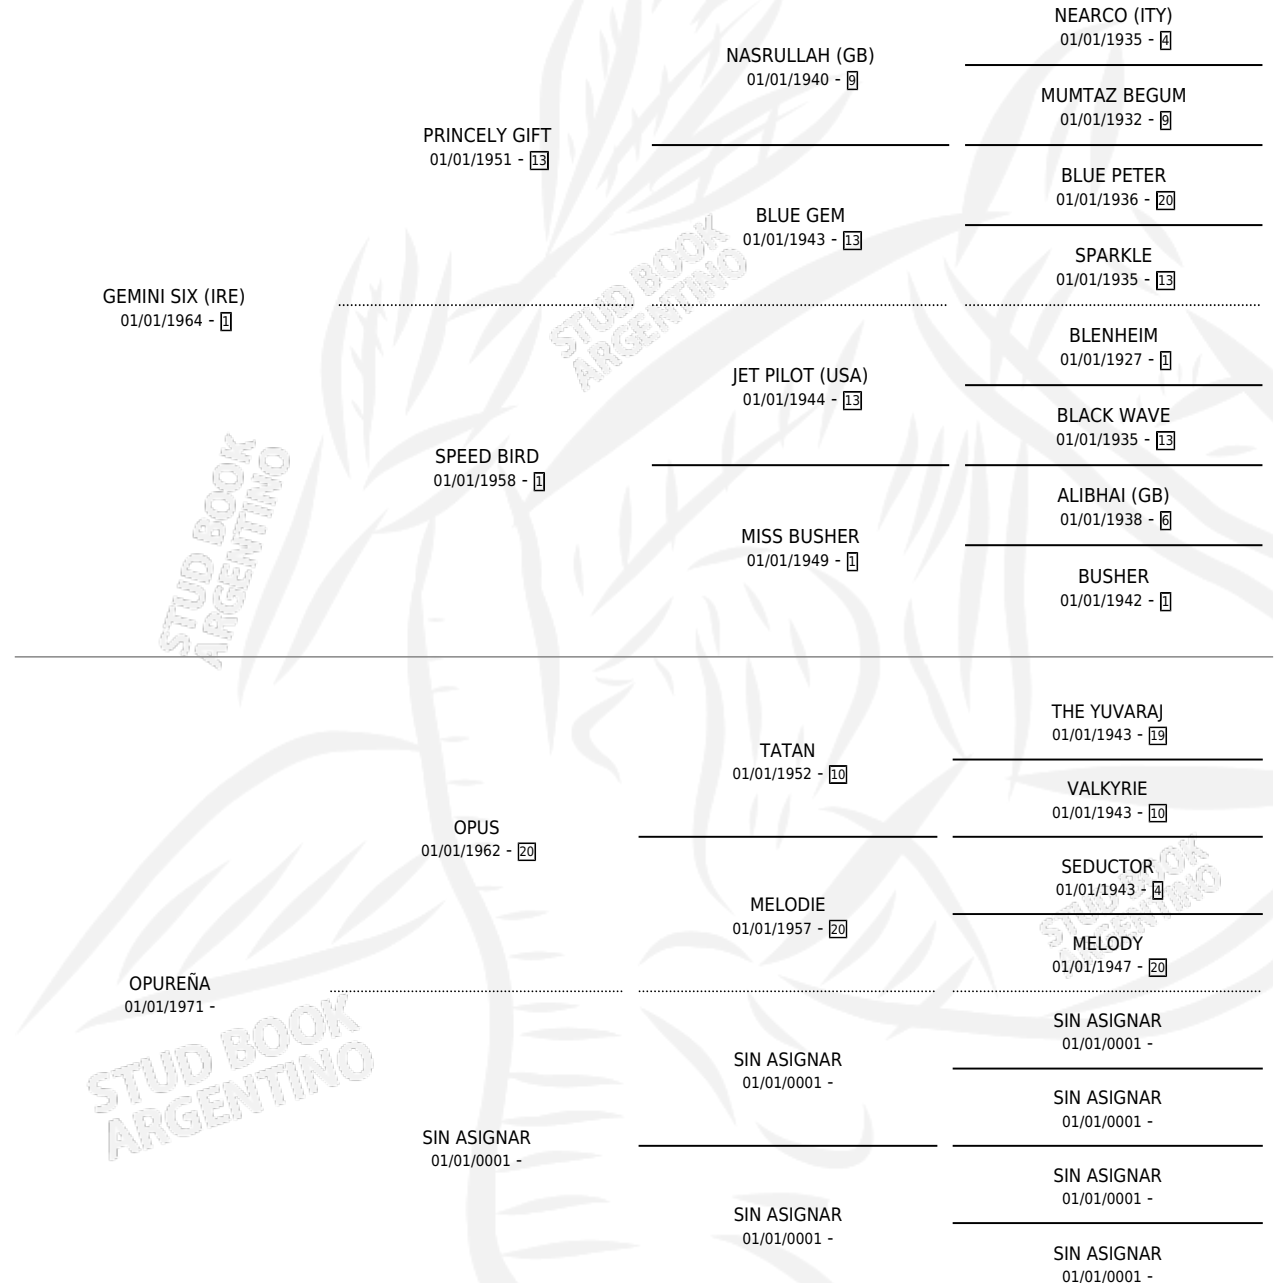

WELCHKILIMANJARO

por GEMINI SIX (IRE) y OPUREÑA por OPUS

Argentina · Hembra · Alazan · SP · 21/10/1984
Familia · Volumen 32

ESTADO

TIPIFICACIÓN SANGUÍNEA	✓
TIPIFICACIÓN POR ADN	X
PASAPORTE	X
IDENTIFICACIÓN POR MICROCHIP	X
REPRODUCTOR	✓

Lugar de nacimiento: Campo particular

Criador: Sin dato

~

HIJOS

	MACHOS	HEMBRAS
3 NACIERON	1	2
SIN ACTUACIONES		

PEDIGREE