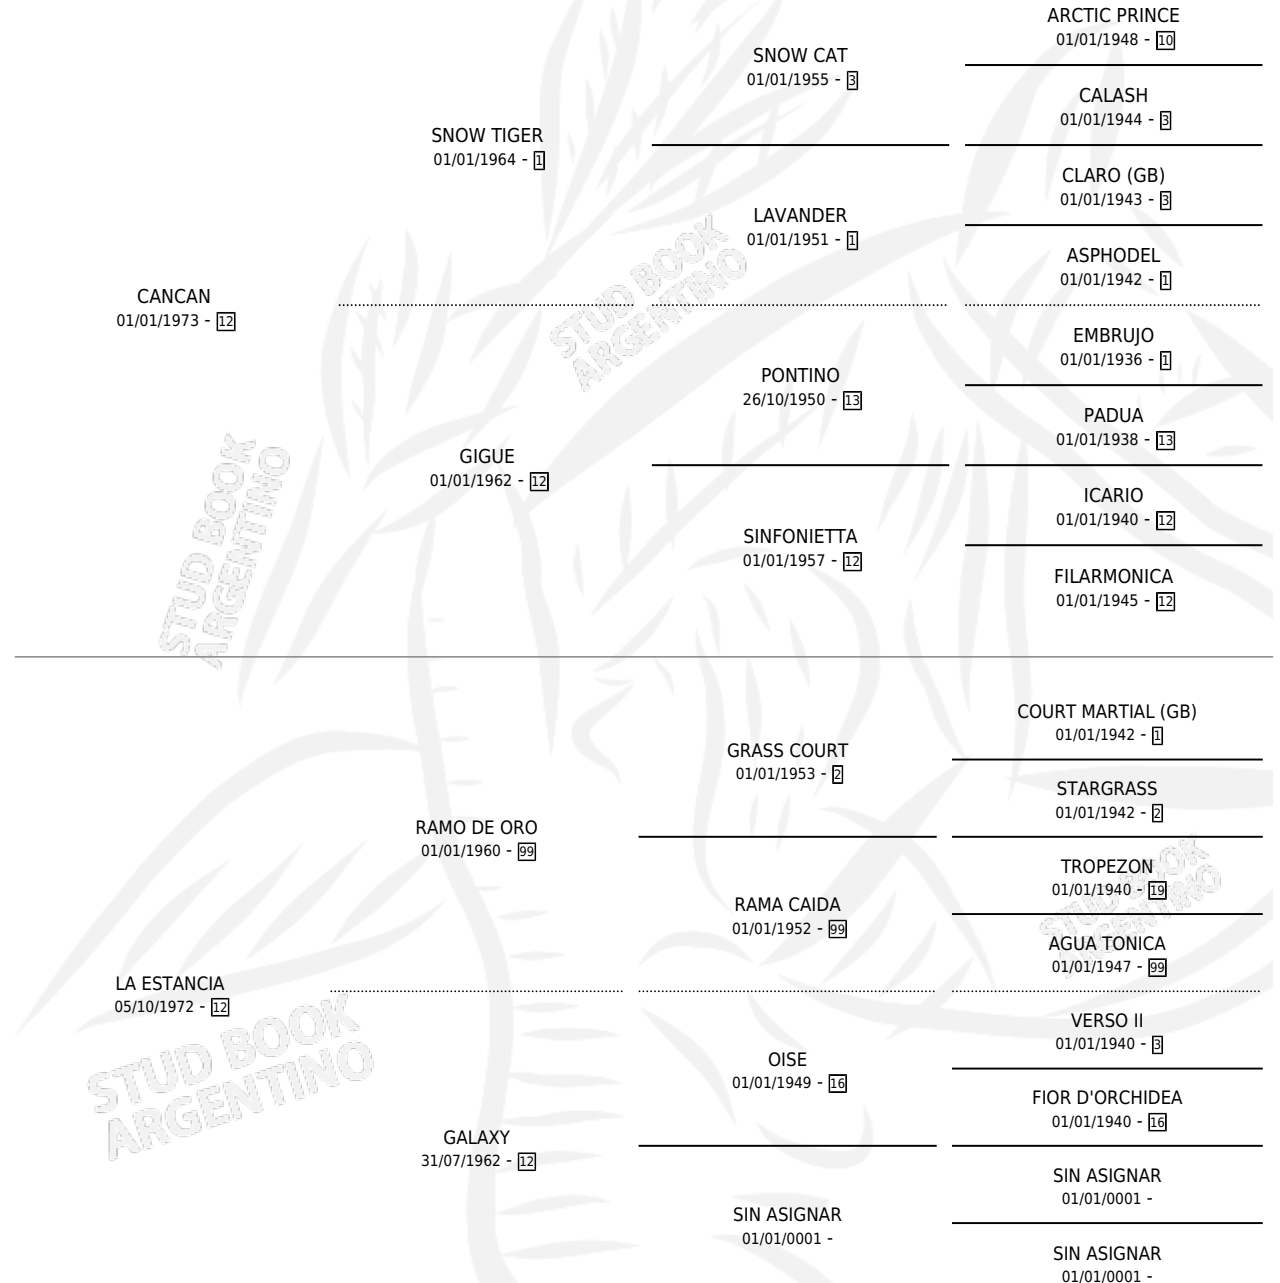

MISTER CAN

por **CANCAN** y **LA ESTANCIA** por **RAMO DE ORO**

Argentina · Macho · Alazan · SP · 22/10/1984
Familia 12 · Volumen 32

ESTADO

TIPIFICACIÓN SANGUÍNEA	X
TIPIFICACIÓN POR ADN	X
PASAPORTE	X
IDENTIFICACIÓN POR MICROCHIP	X
REPRODUCTOR	X

Lugar de nacimiento: Campo particular

Criador: Sin dato

PEDIGREE

MISTER CAN

Datos oficiales del Stud Book Argentino

Documento generado el 05/05/2026

studbook.org.ar