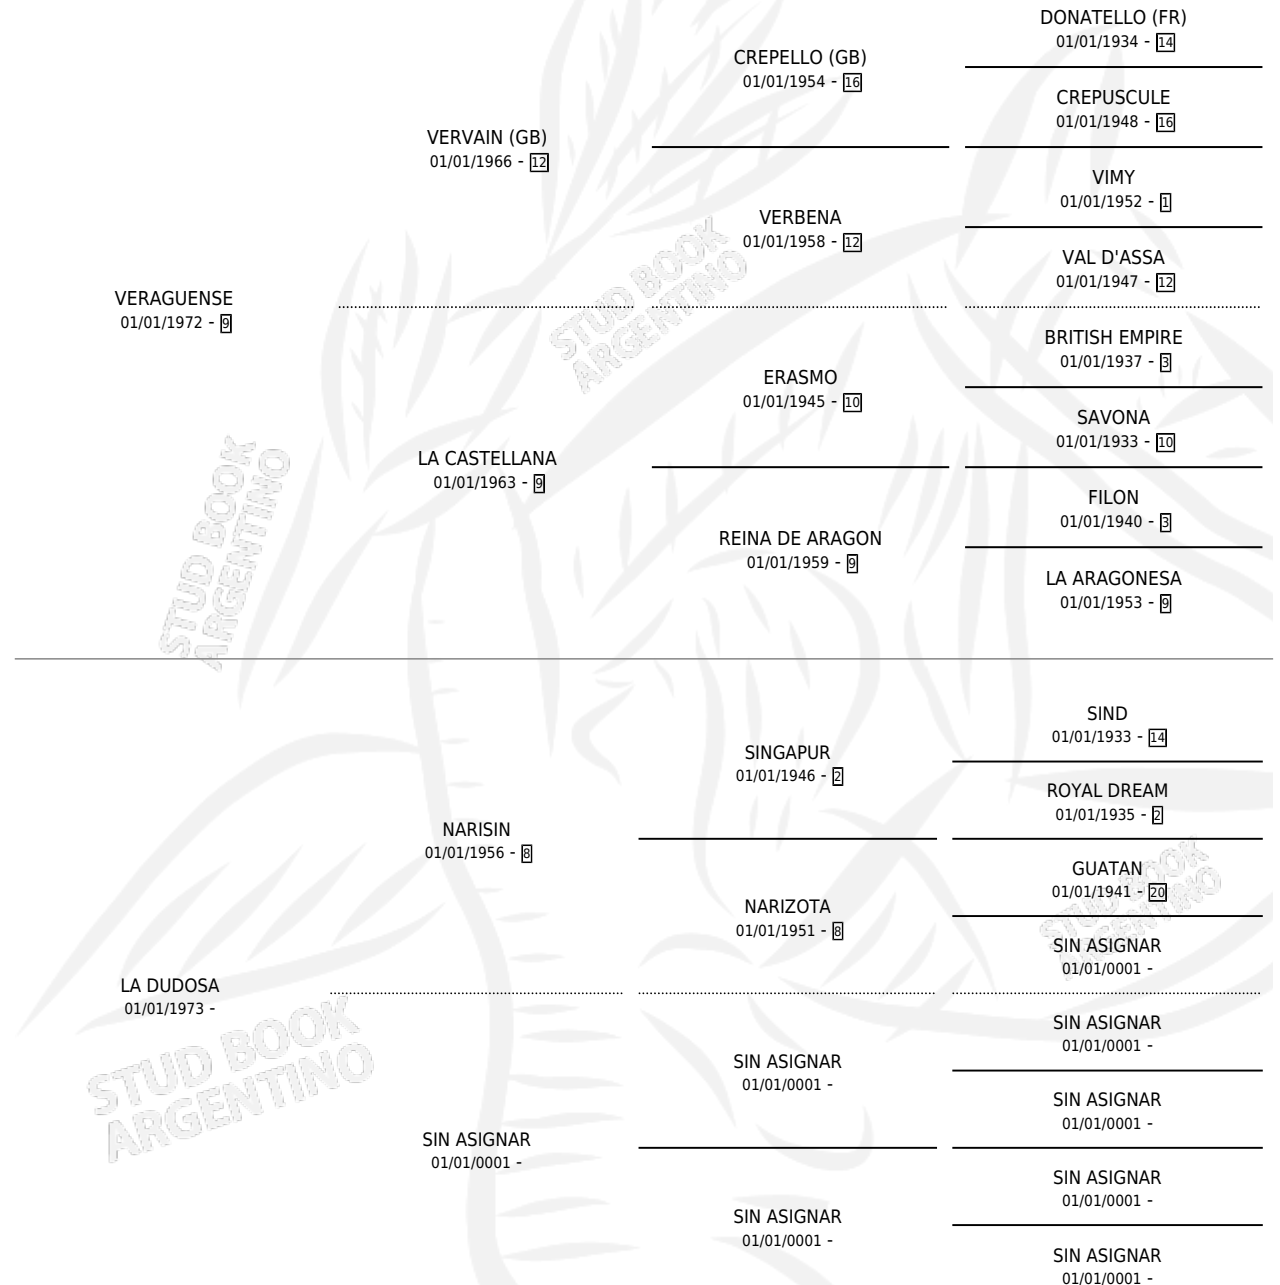

INFARTADO

por VERAGUENSE y LA DUDOSA por NARISIN

Argentina · Macho · Zaino · SP · 24/10/1984
Familia · Volumen 32

ESTADO

TIPIFICACIÓN SANGUÍNEA	X
TIPIFICACIÓN POR ADN	X
PASAPORTE	X
IDENTIFICACIÓN POR MICROCHIP	X
REPRODUCTOR	X

Lugar de nacimiento: Campo particular

Criador: Sin dato

PEDIGREE

INFARTADO

Datos oficiales del Stud Book Argentino

Documento generado el 26/05/2026

studbook.org.ar