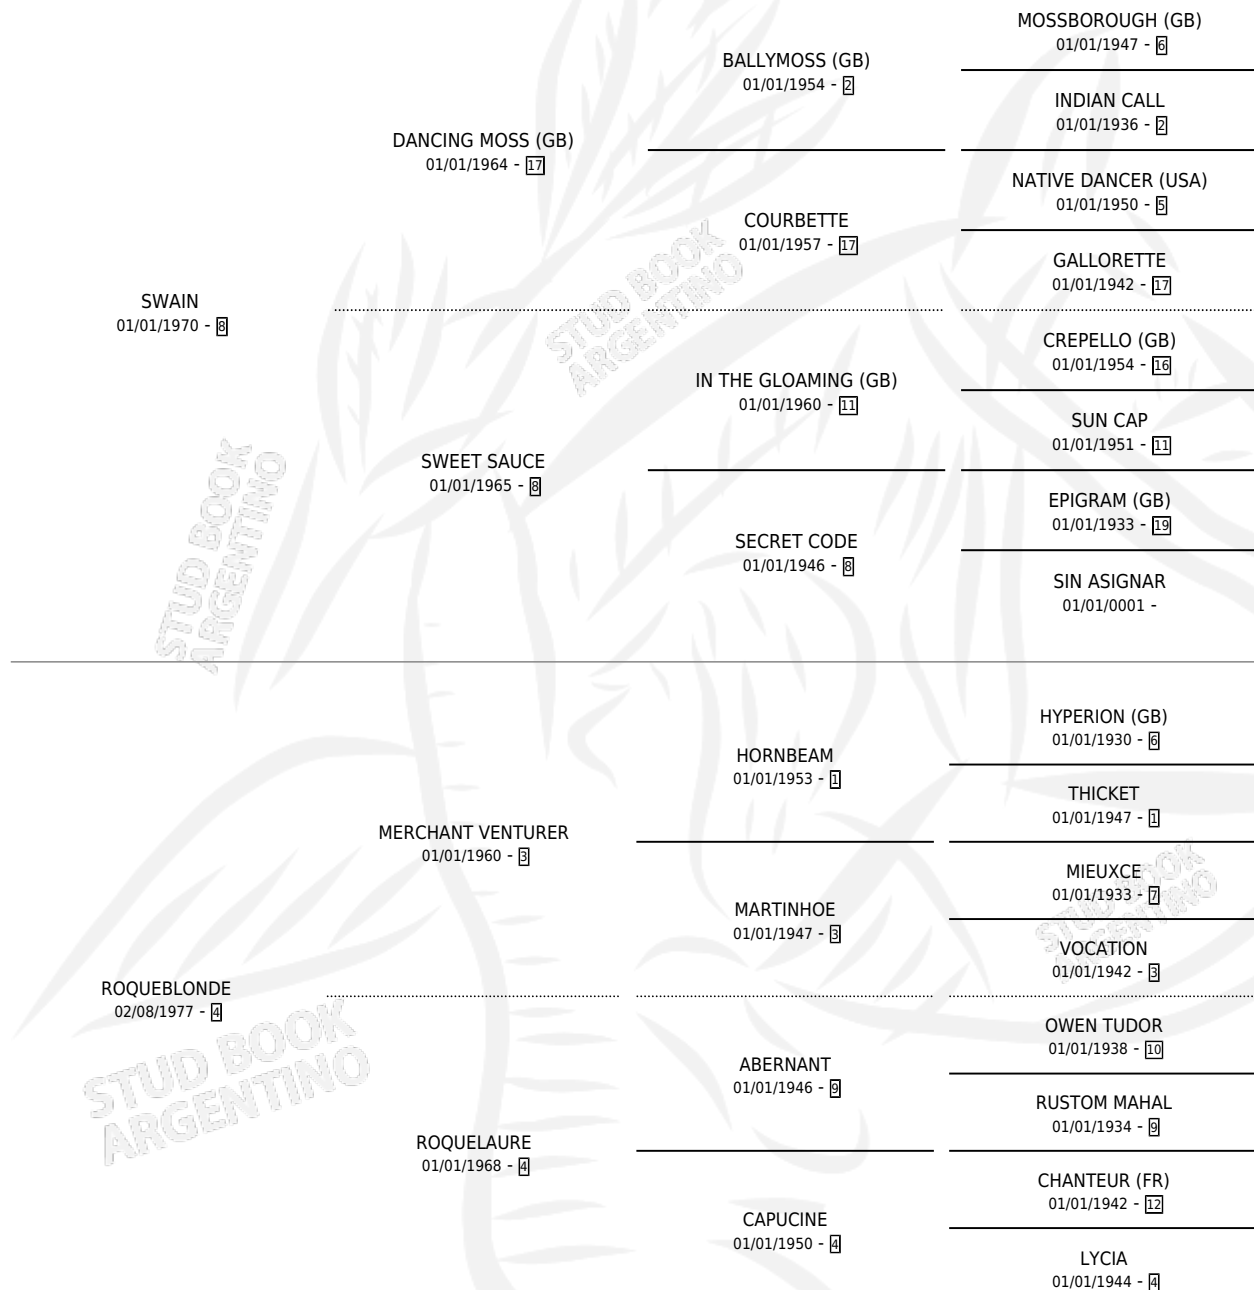

ROQUERUBIA

por SWAIN y ROQUEBLONDE por MERCHANT VENTURER

Argentina · Hembra · Alazan · SP · 26/10/1984
Familia 4-n · Volumen 32

ESTADO

TIPIFICACIÓN SANGUÍNEA	✓
TIPIFICACIÓN POR ADN	X
PASAPORTE	X
IDENTIFICACIÓN POR MICROCHIP	X
REPRODUCTOR	✓

Lugar de nacimiento: Campo particular

Criador: Sin dato

PEDIGREE