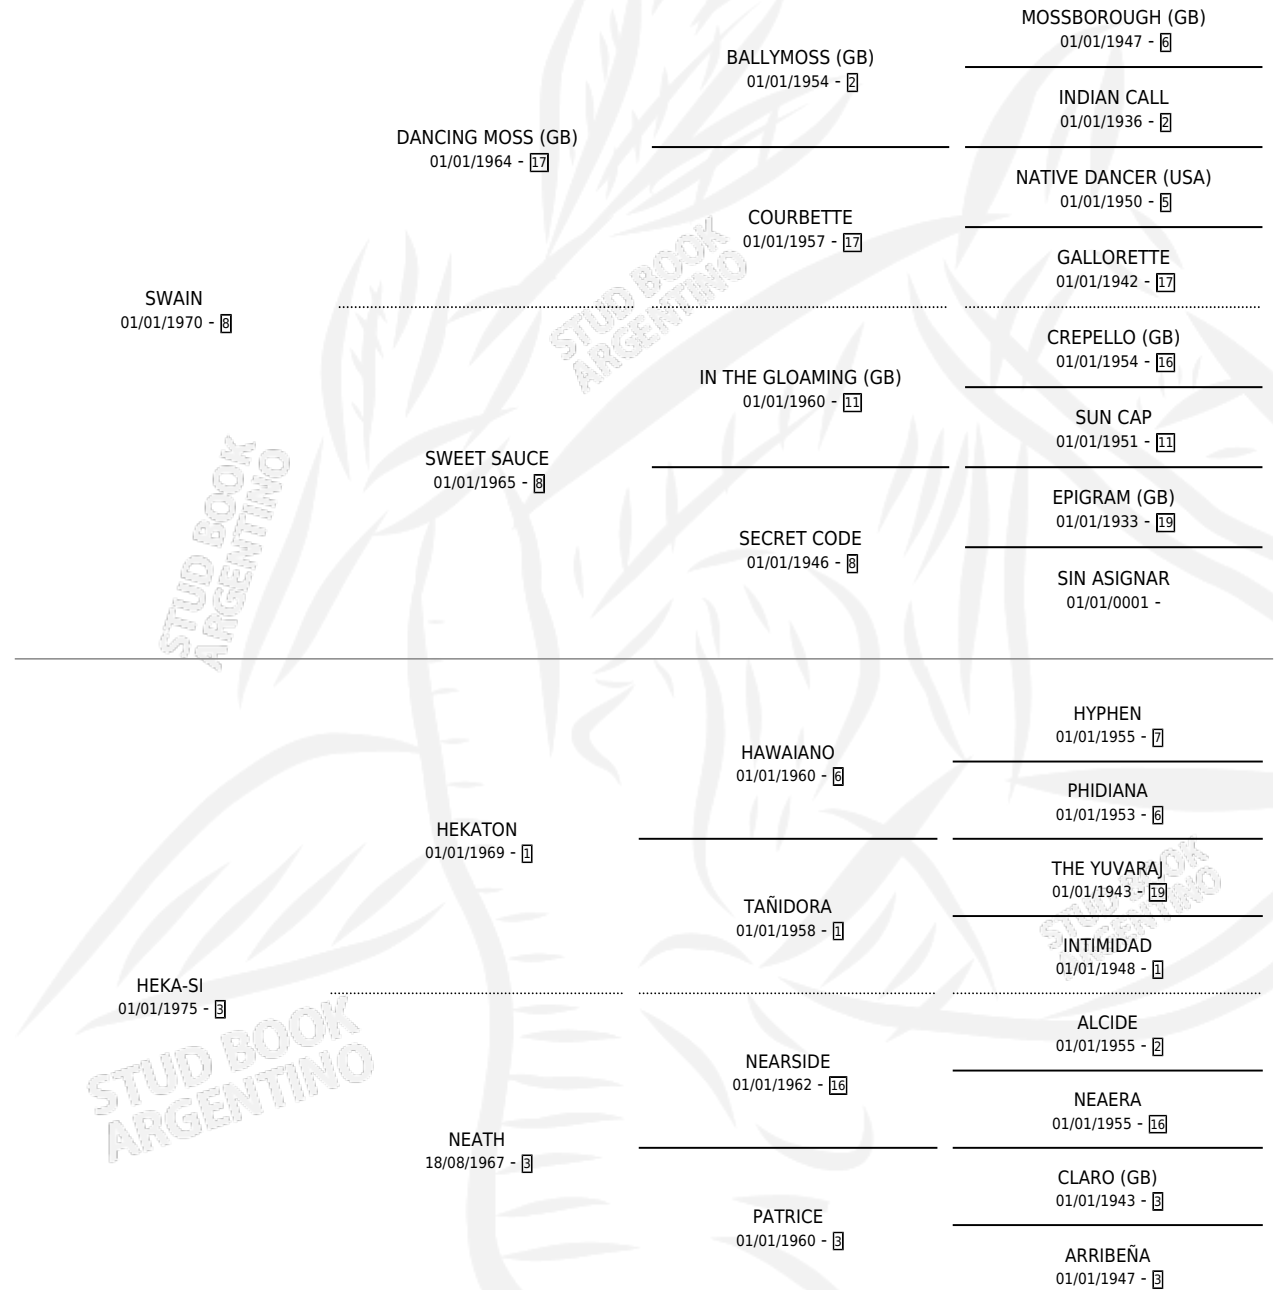

HEKASWAIN

por SWAIN y HEKA-SI por HEKATON

Argentina · Macho · Zaino · SP · 20/10/1984
Familia 3-h · Volumen 32

ESTADO

TIPIFICACIÓN SANGUÍNEA	X
TIPIFICACIÓN POR ADN	X
PASAPORTE	X
IDENTIFICACIÓN POR MICROCHIP	X
REPRODUCTOR	X

Lugar de nacimiento: Campo particular

Criador: Asociacion Cooperativa De Criadores De Caballos De Carrera

PEDIGREE

HEKASWAIN

Datos oficiales del Stud Book Argentino

Documento generado el 03/05/2026

studbook.org.ar