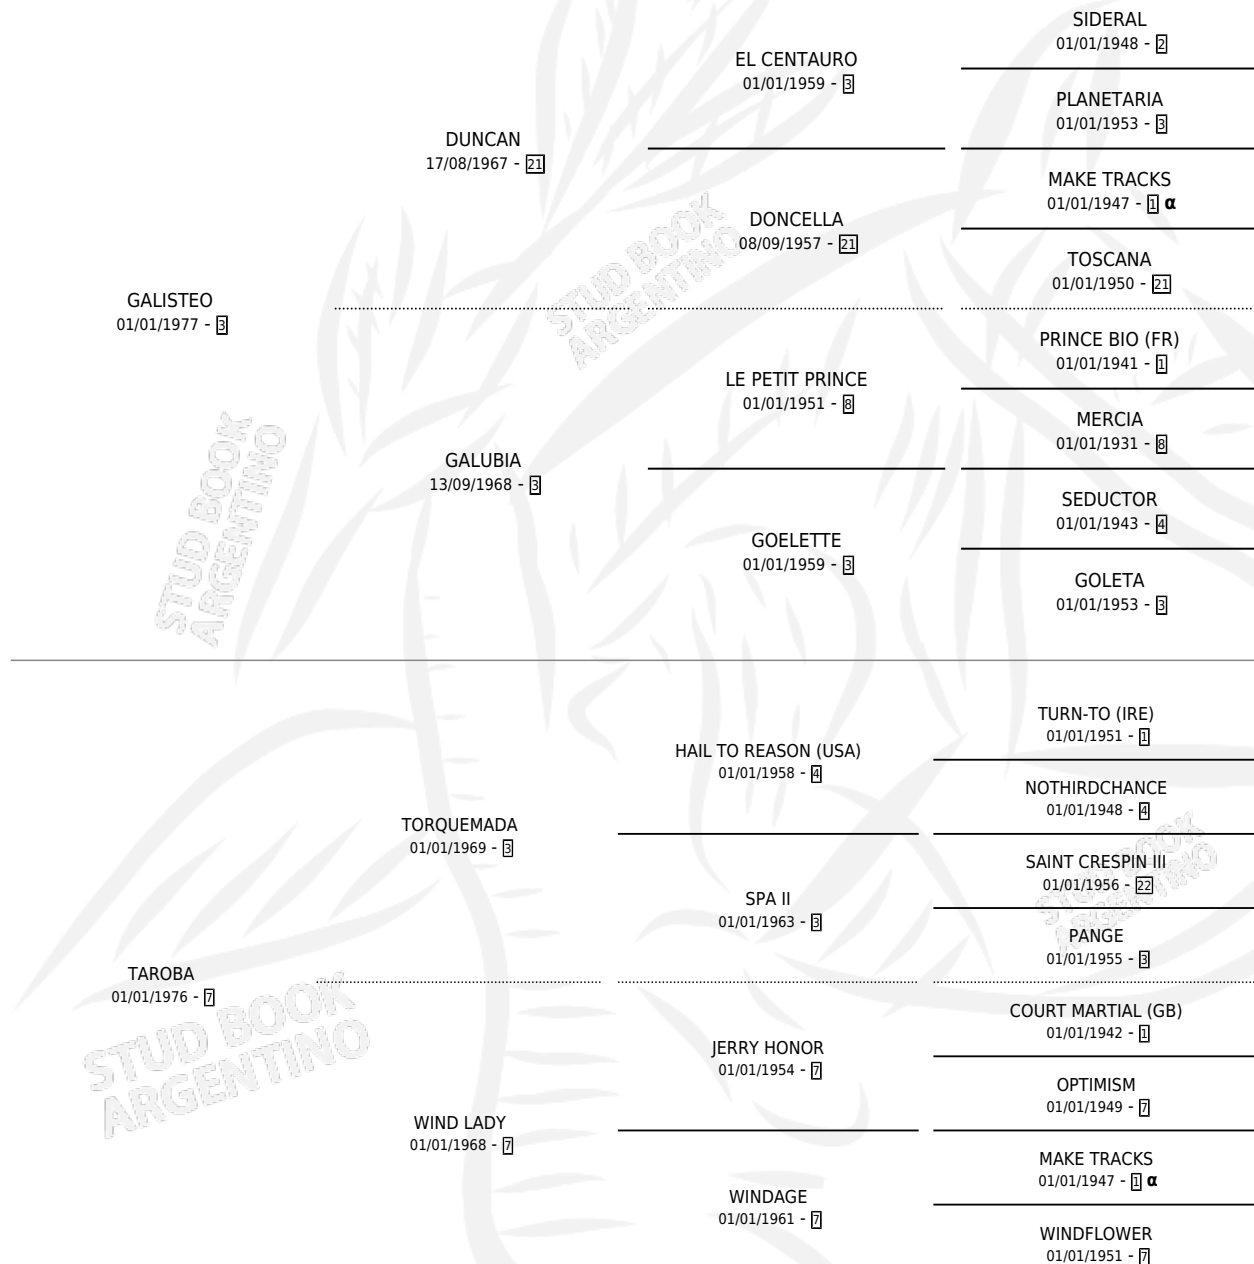

SILVER TAHO

por GALISTEO y TAROBA por TORQUEMADA

Argentina · Hembra · Tordillo · SP · 20/10/1984
Familia 7 · Volumen 32

ESTADO

TIPIFICACIÓN SANGUÍNEA	X
TIPIFICACIÓN POR ADN	X
PASAPORTE	X
IDENTIFICACIÓN POR MICROCHIP	X
REPRODUCTOR	✓

Lugar de nacimiento: Campo particular
Criador: Lartirigoyen Juan Fernando

PEDIGREE

INBREEDING : α

CAMPAÑA

Solo carreras oficiales de Argentina

POR EDAD

EDAD	CC	1°	2°	3°	4°	5°	NP	CLC	CLG	CLCG1	CLGG1	IMPORTE	GANANCIA / CC
4 AÑOS	3	1	0	1	0	1	0	0	0	0	0	\$0	\$0
TOTALES	3	1	0	1	0	1	0	0	0	0	0	\$0	\$0
%		33.3%	0.0%	33.3%	0.0%	33.3%	0.0%	0.0%	0.0%	0.0%	0.0%		

Ganadora en La Plata, a los 4 años.

POR DISTANCIA

HIPODROMO	CC	1°	2°	3°	4°	5°	NP	CLC	CLG	CLCG1	CLGG1	IMPORTE
LA PLATA	3	1	0	1	0	1	0	0	0	0	0	\$0
1200 MTS	1	1	0	0	0	0	0	0	0	0	0	\$0
1100 MTS	1	0	0	1	0	0	0	0	0	0	0	\$0
1000 MTS	1	0	0	0	0	1	0	0	0	0	0	\$0