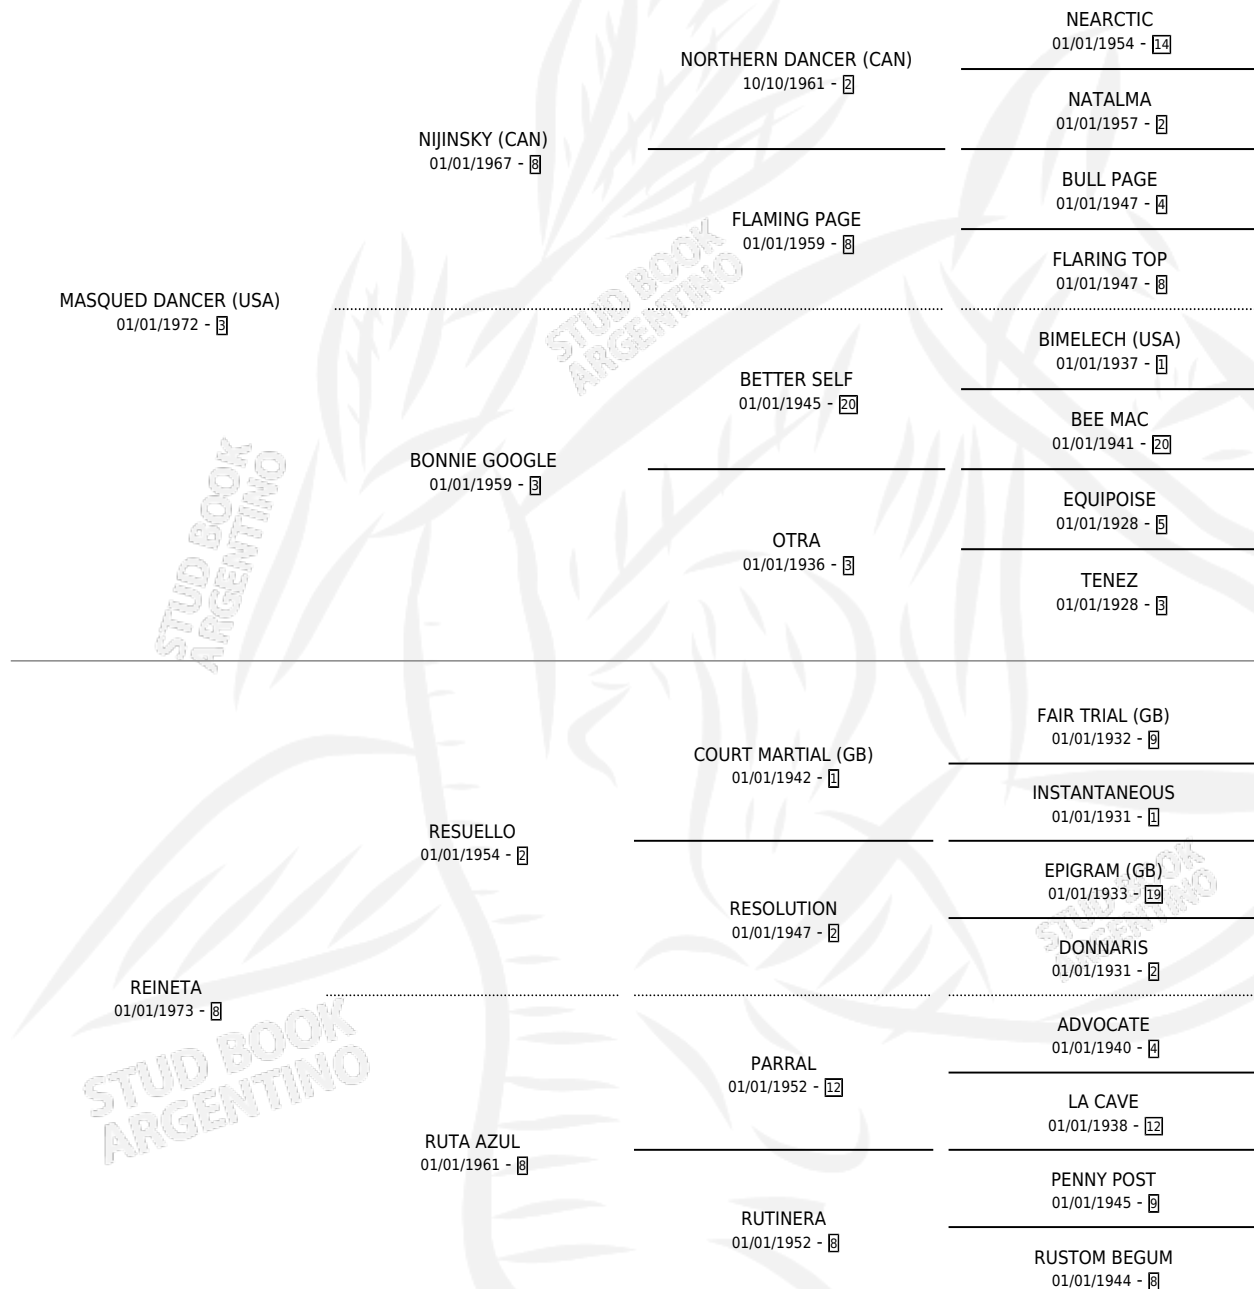

MIRTOLINA

por MASQUED DANCER (USA) y REINETA por RESUELLO

Argentina · Hembra · Zaino · SP · 25/10/1984
Familia 8-g · Volumen 32

ESTADO

TIPIFICACIÓN SANGUÍNEA	✓
TIPIFICACIÓN POR ADN	X
PASAPORTE	X
IDENTIFICACIÓN POR MICROCHIP	X
REPRODUCTOR	✓

Lugar de nacimiento: Don Yeye
Criador: Villar Francisco Cesar

~

HIJOS

	MACHOS	HEMBRAS
5 NACIERON	4	1
3 CORRIERON	3	0
2 GANARON	2	0
0 GANADORES CL	0 GANADORES GR	0 GANADORES G1

PEDIGREE

CAMPAÑA

Solo carreras oficiales de Argentina