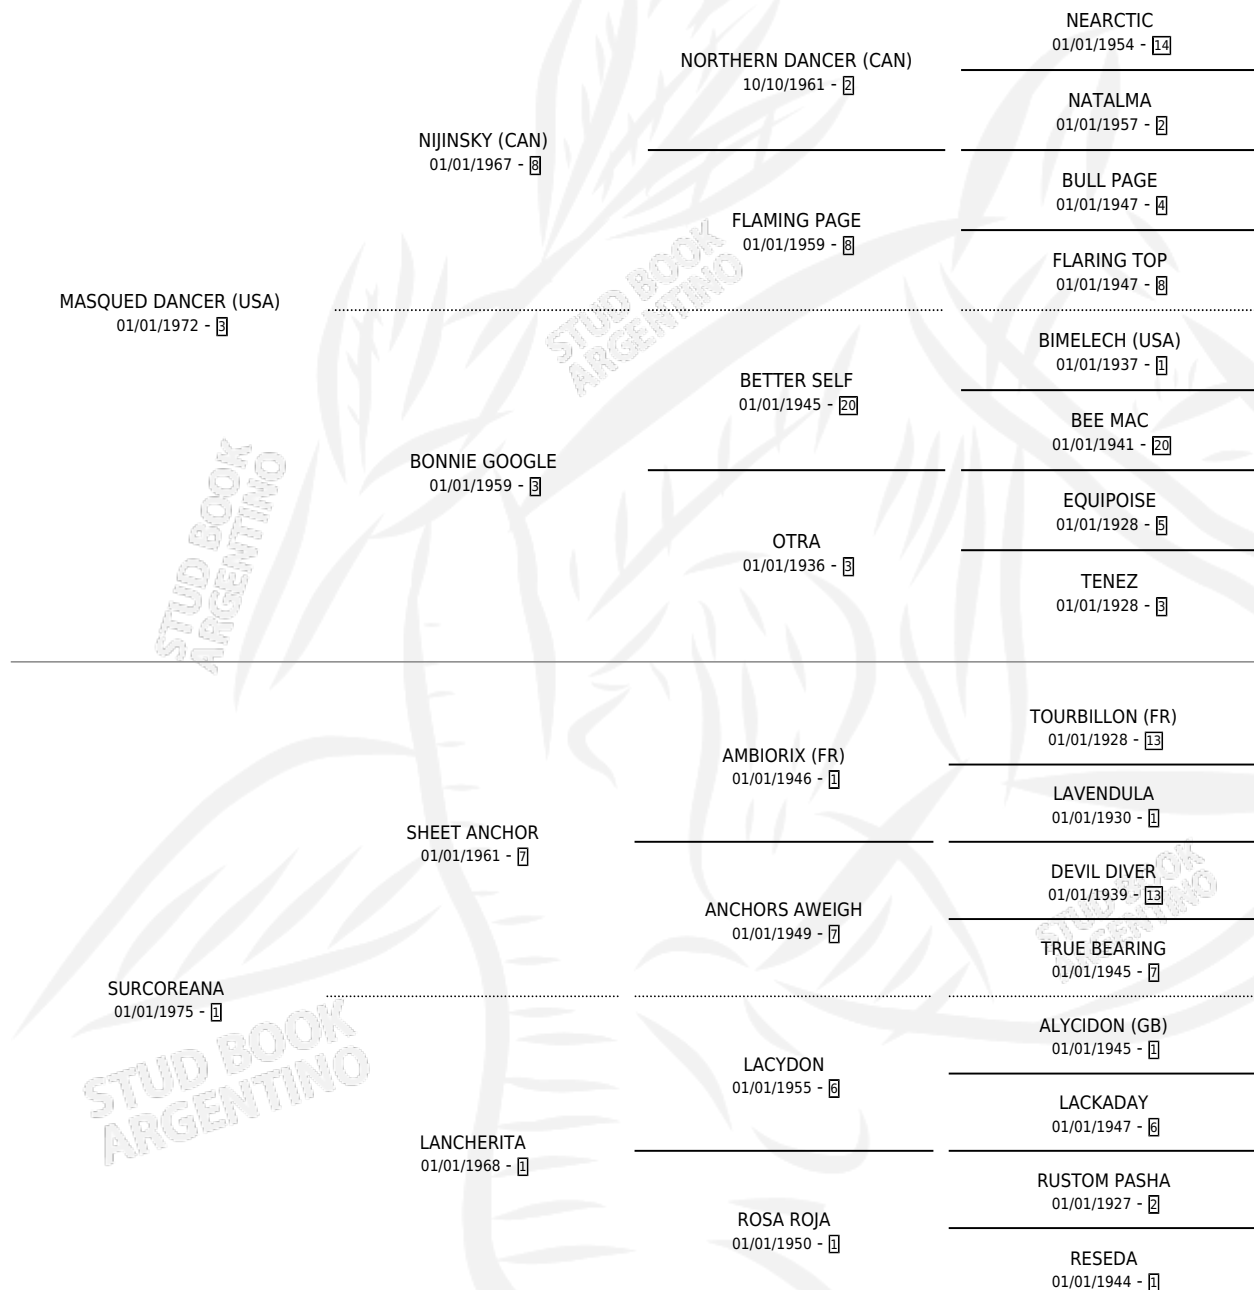

MUNY

por MASQUED DANCER (USA) y SURCOREANA por SHEET ANCHOR

Argentina · Hembra · Zaino · SP · 01/11/1984
Familia 1-s · Volumen 32

ESTADO

TIPIFICACIÓN SANGUÍNEA	✓
TIPIFICACIÓN POR ADN	X
PASAPORTE	X
IDENTIFICACIÓN POR MICROCHIP	X
REPRODUCTOR	✓

Lugar de nacimiento: Campo particular
Criador: El Nocturno

~

HIJOS

	MACHOS	HEMBRAS
5 NACIERON	4	1
2 CORRIERON	2	0

SIN ACTUACIONES

PEDIGREE

CAMPAÑA

Solo carreras oficiales de Argentina