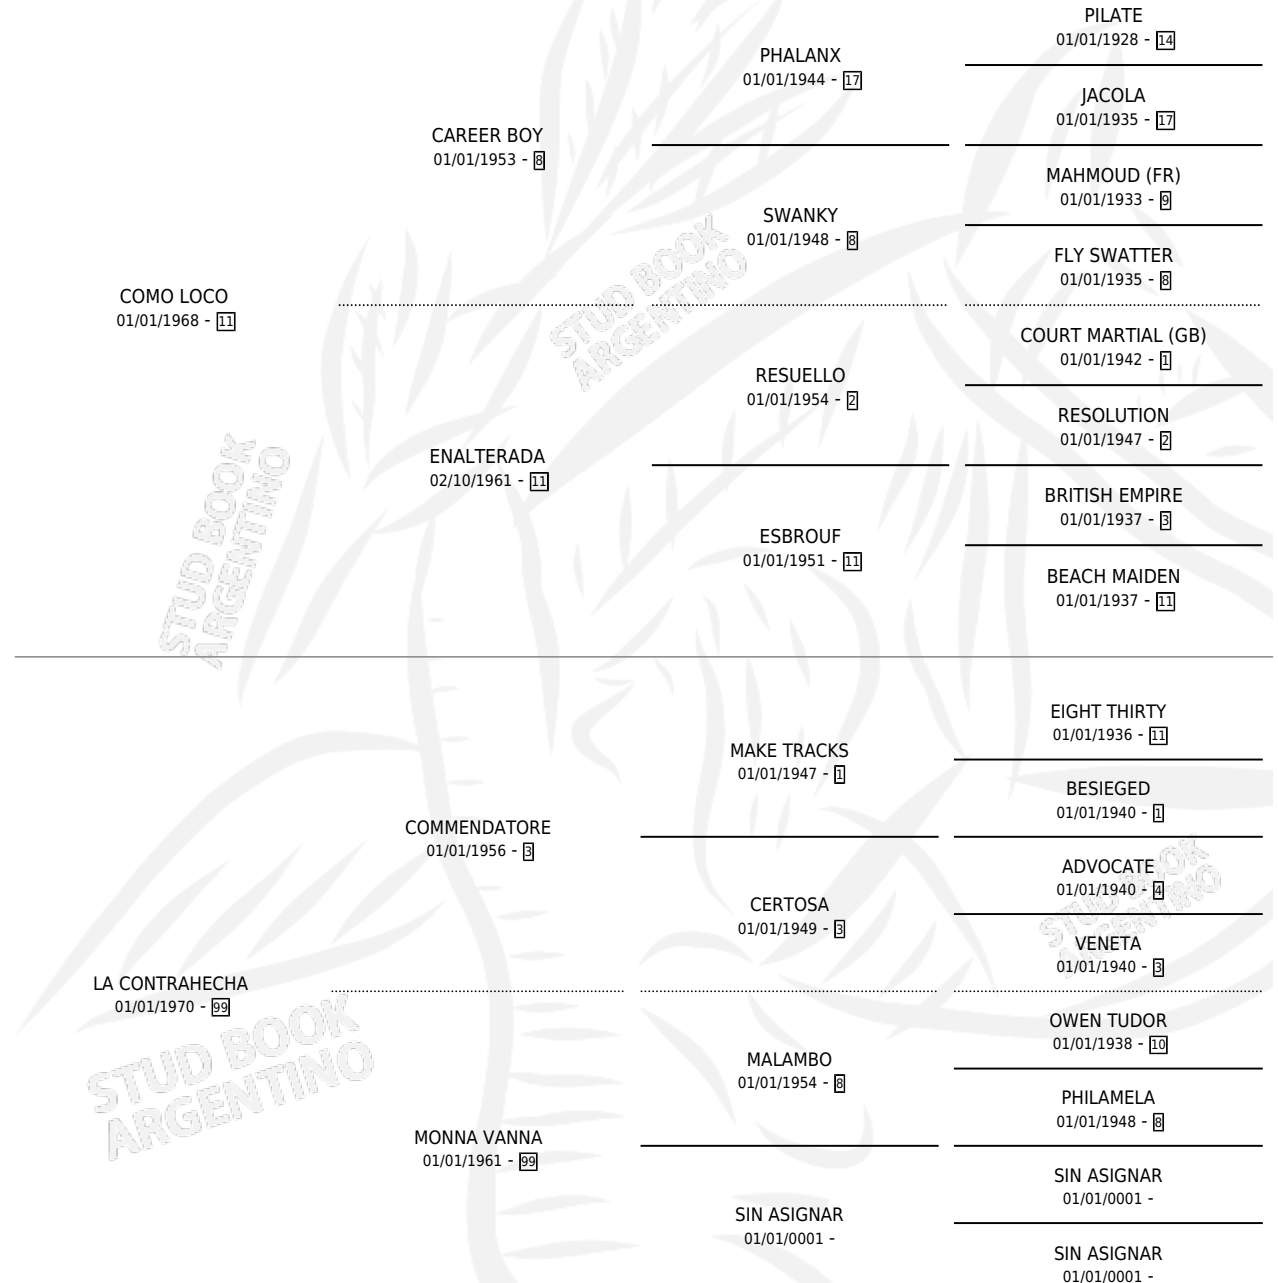

TOBELA

por **COMO LOCO** y **LA CONTRAHECHA** por **COMMENDATORE**

Argentina · Hembra · Zaino · SP · 20/10/1984
Familia 99 · Volumen 32

ESTADO

TIPIFICACIÓN SANGUÍNEA	X
TIPIFICACIÓN POR ADN	X
PASAPORTE	X
IDENTIFICACIÓN POR MICROCHIP	X
REPRODUCTOR	X

Lugar de nacimiento: Campo particular
Criador: Sin dato

PEDIGREE

TOBELA

Datos oficiales del Stud Book Argentino

Documento generado el 10/05/2026

studbook.org.ar