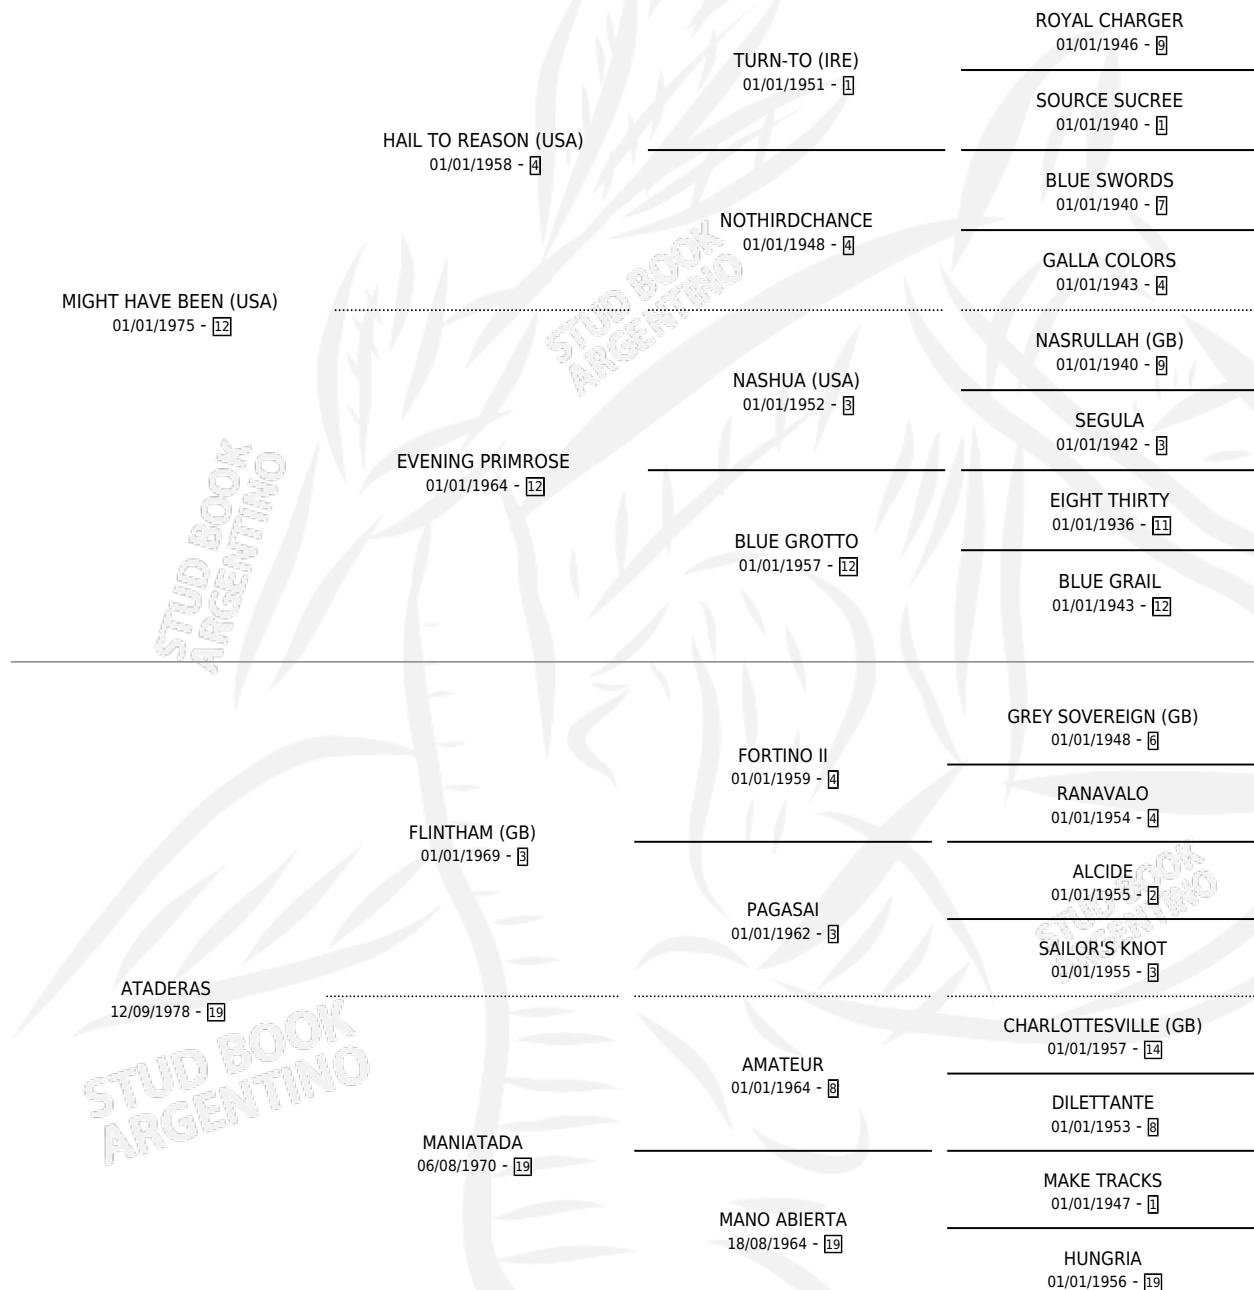

ATENUADA

por **MIGHT HAVE BEEN (USA)** y **ATADERAS** por **FLINTHAM (GB)**

Argentina · Hembra · Zaino · SP · 25/10/1984
Familia 19 · Volumen 32

ESTADO

TIPIFICACIÓN SANGUÍNEA	✓
TIPIFICACIÓN POR ADN	X
PASAPORTE	X
IDENTIFICACIÓN POR MICROCHIP	X
REPRODUCTOR	✓

Lugar de nacimiento: Campo particular
Criador: Castro Hector Raul

~

HIJOS

	MACHOS	HEMBRAS
6 NACIERON	0	6
2 CORRIERON	0	2
1 GANARON	0	1
0 GANADORES CL	0 GANADORES GR	0 GANADORES G1

PEDIGREE

**S**cimientos **6** / Efectividad **42.86%**

PADRILLO	PRODUCTO	CRIADOR	1ER SERVICIO	ÚLTIMO SERVICIO
ATONIC	∅		20/10/2003	26/10/2003
ATONIC	∅		19/11/2001	21/11/2001
ATONIC	QUICK FOOT (H Z, 28/10/2001)	CASTRO HECTOR RAUL	18/10/2000	20/10/2000
ATONIC	∅		14/11/1999	16/11/1999
FA L'AMORE	MANITA FAL (H A, 04/11/1999)	CASTRO HECTOR RAUL	04/11/1998	04/11/1998
FA L'AMORE	PEPONA FAL (H Z, 22/10/1998)	CASTRO HECTOR RAUL	22/10/1997	24/10/1997
FA L'AMORE	∅		09/12/1996	09/12/1996
FA L'AMORE	CHE FORTINERA (H ZN, 30/11/1996)	CASTRO HECTOR RAUL	08/12/1995	10/12/1995
FA L'AMORE	∅		19/09/1994	20/09/1994
FA L'AMORE	RE SOÑADA (H Z, 10/09/1994)	CASTRO HECTOR RAUL	01/10/1993	01/10/1993
PEHUENCHE	∅		19/09/1992	29/11/1992
ALL OUT	∅		07/10/1991	08/10/1991
ALL OUT	RECANCHERA ALL (H ZN, 26/09/1991)	CASTRO HECTOR RAUL	14/09/1990	16/10/1990
ALL OUT	∅		28/10/1989	12/11/1989