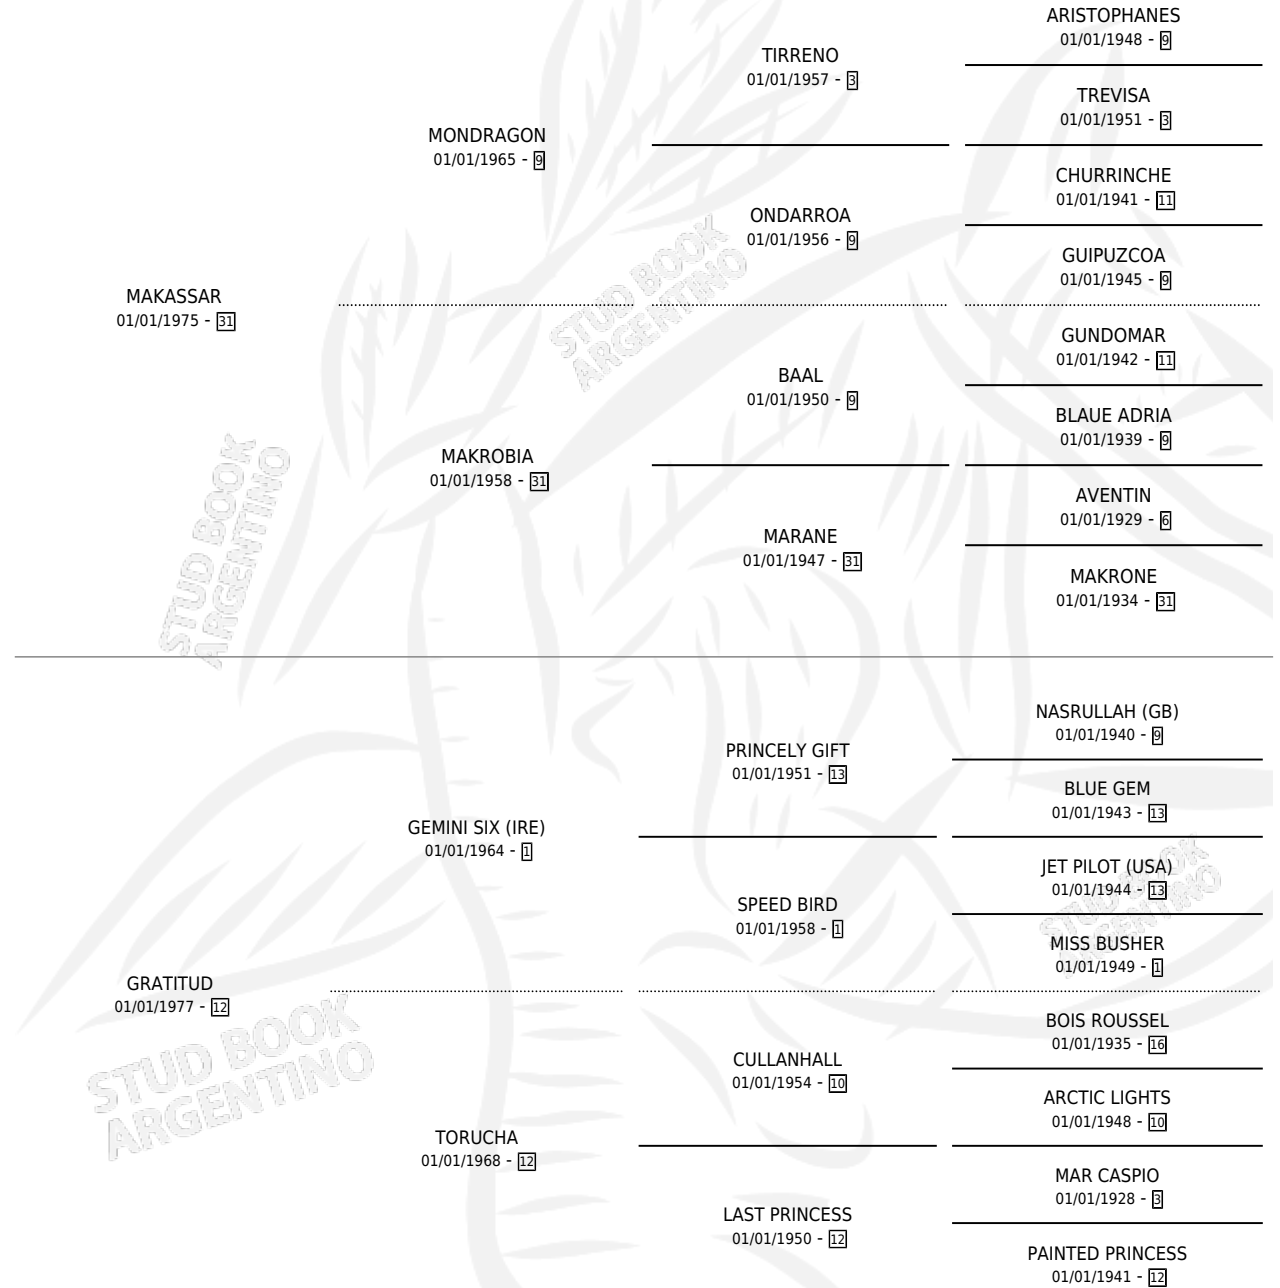

GUADABEL

por **MAKASSAR** y **GRATITUD** por **GEMINI SIX (IRE)**

Argentina · Hembra · Alazan · SP · 15/10/1984
Familia 12-c · Volumen 32

ESTADO

TIPIFICACIÓN SANGUÍNEA	✓
TIPIFICACIÓN POR ADN	X
PASAPORTE	X
IDENTIFICACIÓN POR MICROCHIP	X
REPRODUCTOR	✓

Lugar de nacimiento: Campo particular

Criador: Cahuel

~

HIJOS

	MACHOS	HEMBRAS
7 NACIERON	4	3
3 CORRIERON	2	1
2 GANARON	1	1
0 GANADORES CL	0 GANADORES GR	0 GANADORES G1

PEDIGREE

S

cimientos 7 / Efectividad 63.64%

PADRILLO	PRODUCTO	CRIADOR	1ER SERVICIO	ÚLTIMO SERVICIO
BOCA MIO	∅		26/11/2002	26/11/2002
GUADABEL	∅		08/09/2001	10/09/2001
Datos oficiales del Stud Book Argentino	∅		23/09/2000	29/09/2000
EL TIMBERO	GUADASOL (H A, 13/09/2000)	CAHUEL	08/10/1999	10/10/1999
EL TIMBERO	LUPE SOL (H A, 01/09/1999)	CAHUEL	27/09/1998	28/09/1998
EL TIMBERO	SOL BELEN (H A, 15/09/1998)	CAHUEL	29/09/1997	04/10/1997
EL TIMBERO	ECUMENICO (M A, 01/09/1997)	CAHUEL	19/09/1996	23/09/1996
EL TIMBERO	MAVATIM (M AT, 10/09/1996)	CAHUEL	13/10/1995	15/10/1995
EL TIMBERO	GUADATIM (M AT, 01/10/1995)	CAHUEL	21/10/1994	22/10/1994
EL TIMBERO	GUADABERO (M A, 12/10/1994)	CAHUEL	11/11/1993	12/11/1993
BREACK POINT	∅		20/09/1992	25/09/1992