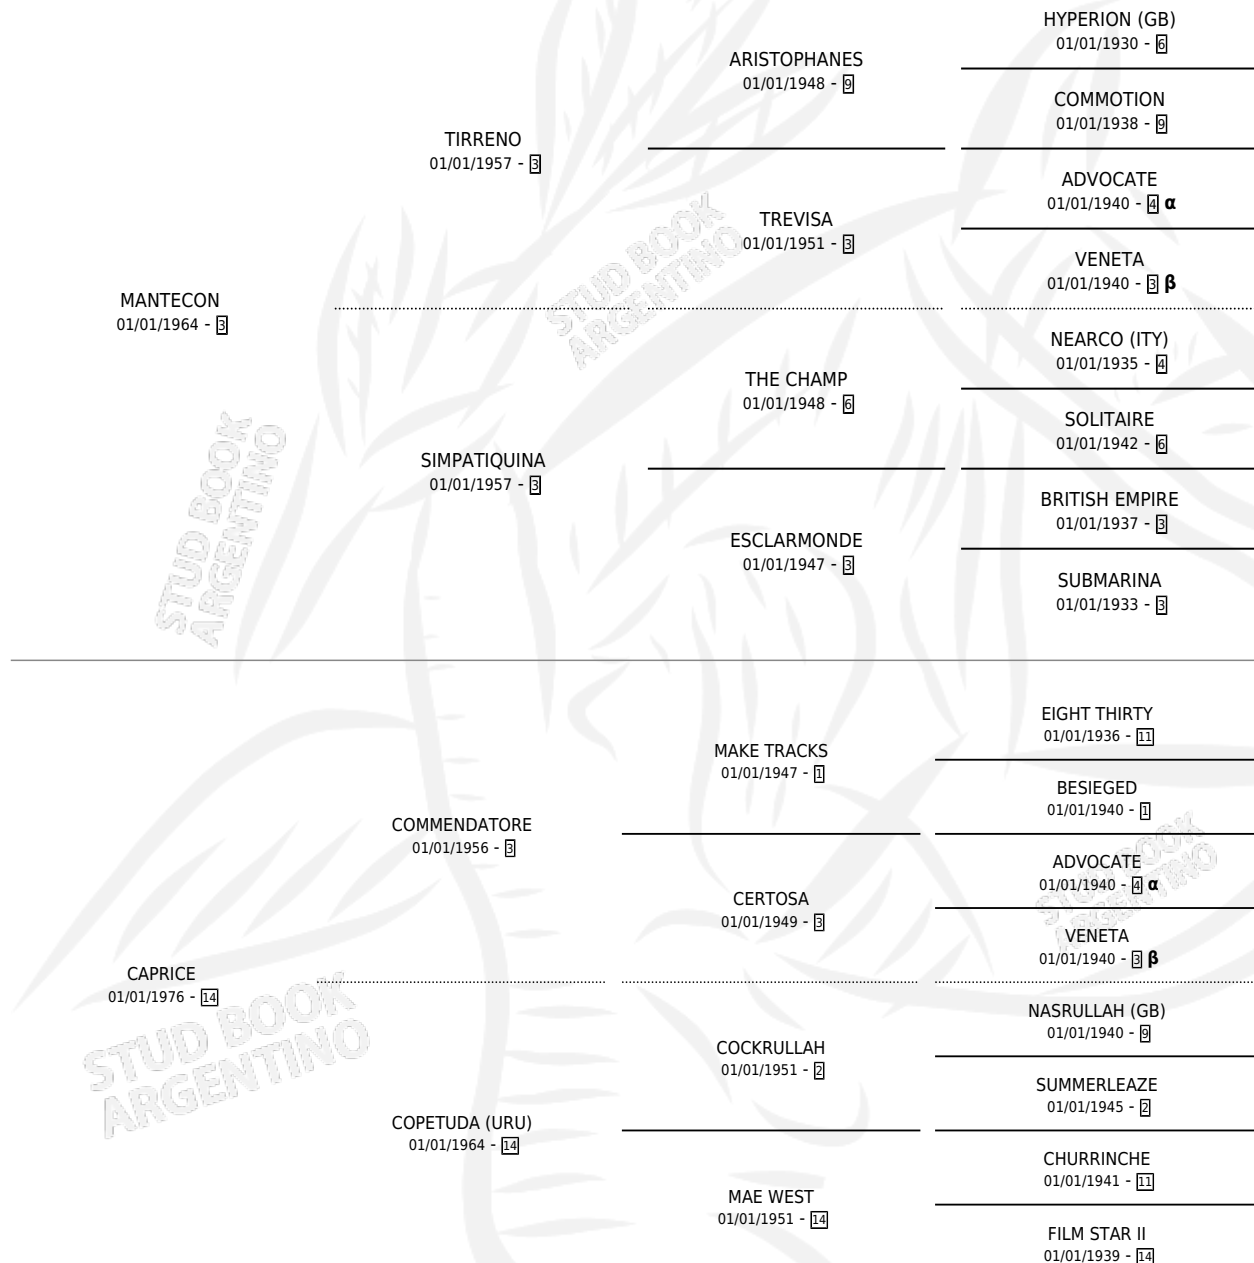

Lugar de nacimiento: Campo particular

Criador: Sin dato

~

HIJOS

	MACHOS	HEMBRAS
5 NACIERON	3	2
4 CORRIERON	2	2
3 GANARON	2	1
0 GANADORES CL	0 GANADORES GR	0 GANADORES G1

PEDIGREE

INBREEDING : α,β

CAMPAÑA

Solo carreras oficiales de Argentina

POR EDAD

EDAD	CC	1°	2°	3°	4°	5°	NP	CLC	CLG	CLCG1	CLGG1	IMPORTE	GANANCIA / CC
4 AÑOS	5	1	0	1	2	1	0	0	0	0	0	\$0	\$0
5 AÑOS	13	2	3	0	2	1	5	0	0	0	0	\$1,579,000	\$121,462
TOTALES	18	3	3	1	4	2	5	0	0	0	0	\$1,579,000	\$87,722
%		16.7%	16.7%	5.6%	22.2%	11.1%	27.8%	0.0%	0.0%	0.0%	0.0%		

Ganadora de 3 carreras en Palermo y La Plata - \$1,579,000, a los 4 y 5 años.

POR DISTANCIA

HIPODROMO	CC	1°	2°	3°	4°	5°	NP	CLC	CLG	CLG1	CLG1	IMPORTE
PALERMO	8	1	1	1	3	1	1	0	0	0	0	\$0
1000 MTS	8	1	1	1	3	1	1	0	0	0	0	\$0
LA PLATA	8	2	2	0	0	1	3	0	0	0	0	\$1,579,000
1100 MTS	4	1	1	0	0	0	2	0	0	0	0	\$827,000
1200 MTS	1	0	0	0	0	1	0	0	0	0	0	\$0
1000 MTS	3	1	1	0	0	0	1	0	0	0	0	\$752,000
SAN ISIDRO	2	0	0	0	1	0	1	0	0	0	0	\$0
1000 MTS	2	0	0	0	1	0	1	0	0	0	0	\$0