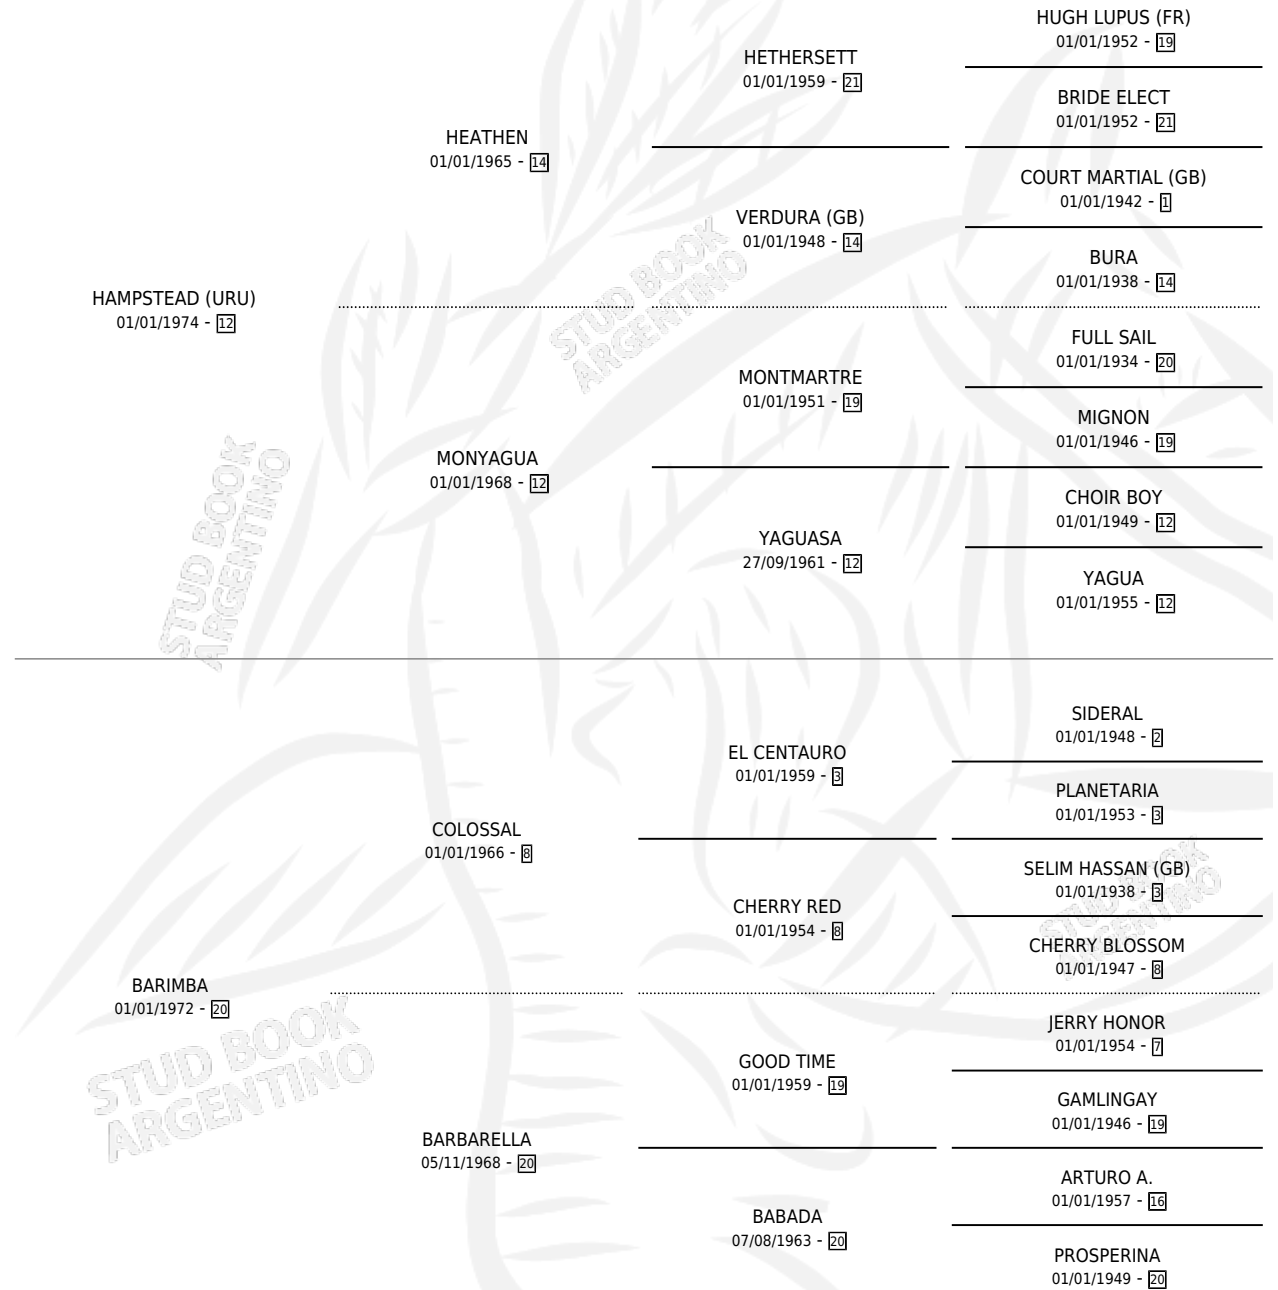

HARIMBA

por HAMPSTEAD (URU) y BARIMBA por COLOSSAL

Argentina · Hembra · Zaino · SP · 04/10/1984
Familia 20 · Volumen 32

ESTADO

TIPIFICACIÓN SANGUÍNEA	X
TIPIFICACIÓN POR ADN	X
PASAPORTE	X
IDENTIFICACIÓN POR MICROCHIP	X
REPRODUCTOR	X

Lugar de nacimiento: Campo particular

Criador: Sin dato

PEDIGREE

EXPORTACIÓN / IMPORTACIÓN

FECHA	MOVIMIENTO	PAÍS
01/08/1987	EXPORTADO	BRASIL

HARIMBA

Datos oficiales del Stud Book Argentino

Documento generado el 05/05/2026