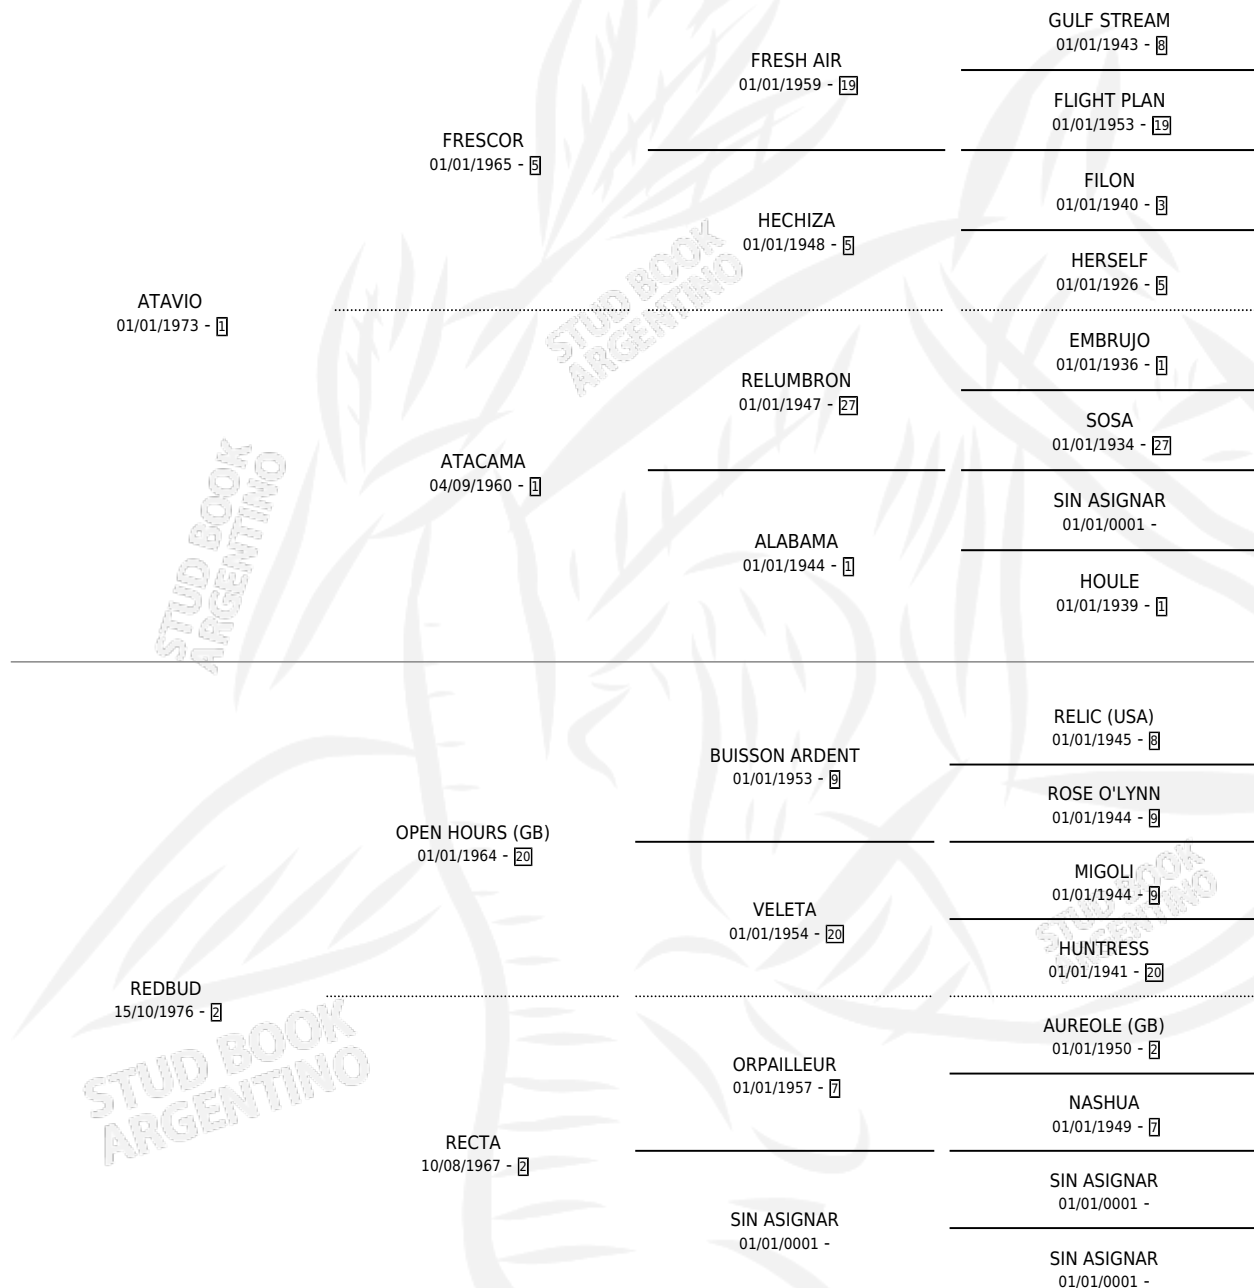

PICHONCITO

por ATAVIO y REDBUD por OPEN HOURS (GB)

Argentina · Macho · Zaino · SP · 02/11/1984
Familia 2 · Volumen 32

ESTADO

TIPIFICACIÓN SANGUÍNEA	X
TIPIFICACIÓN POR ADN	X
PASAPORTE	X
IDENTIFICACIÓN POR MICROCHIP	X
REPRODUCTOR	X

Lugar de nacimiento: Campo particular

Criador: Sin dato

PEDIGREE

PICHONCITO

Datos oficiales del Stud Book Argentino

Documento generado el 04/05/2026

studbook.org.ar