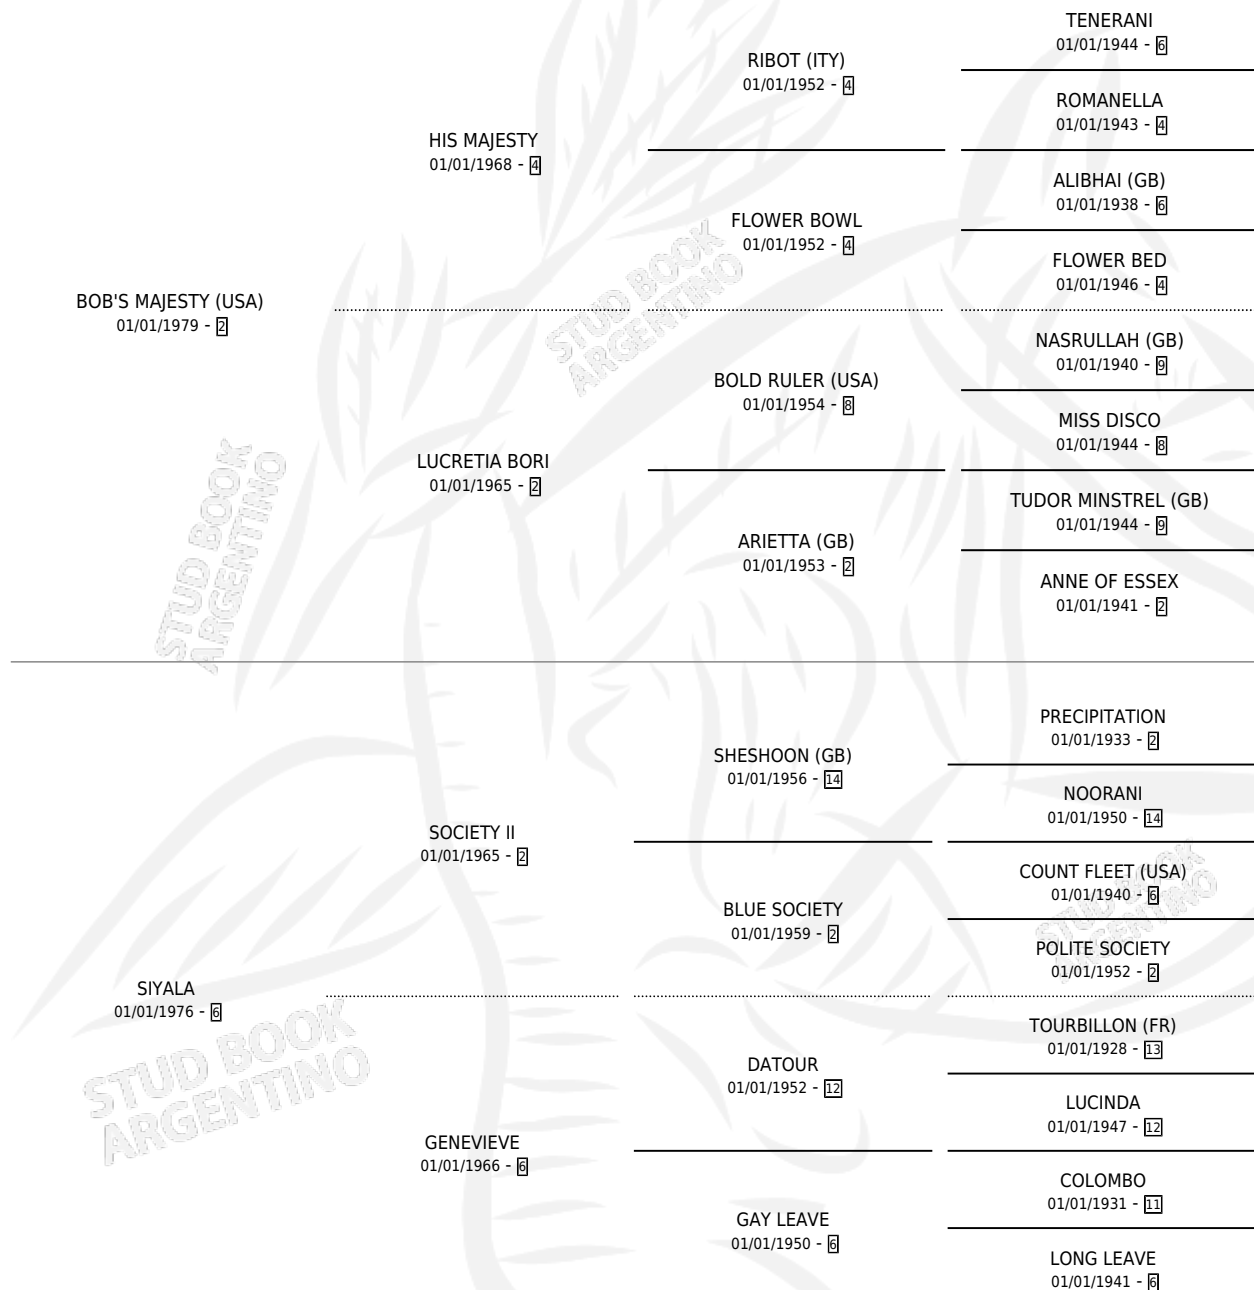

IRVANA

por **BOB'S MAJESTY (USA)** y **SIYALA** por **SOCIETY II**

Argentina · Hembra · Zaino Doradillo · SP · 12/10/1984
Familia 6-f · Volumen 32

ESTADO

TIPIFICACIÓN SANGUÍNEA	✓
TIPIFICACIÓN POR ADN	X
PASAPORTE	X
IDENTIFICACIÓN POR MICROCHIP	X
REPRODUCTOR	✓

Lugar de nacimiento: Rancho Lujan

Criador: Rancho Lujan

~

HIJOS

	MACHOS	HEMBRAS
8 NACIERON	5	3
4 CORRIERON	3	1
1 GANARON	1	0
0 GANADORES CL	0 GANADORES GR	0 GANADORES G1

PEDIGREE

CAMPAÑA

Solo carreras oficiales de Argentina

Ganadora de 3 carreras en San Isidro - \$348,655, a los 4 y 5 años.

POR DISTANCIA

HIPODROMO	CC	1°	2°	3°	4°	5°	NP	CLC	CLG	CLCG1	CLGG1	IMPORTE
LA PLATA	3	0	1	1	0	0	1	0	0	0	0	\$11,338
2100 MTS	1	0	0	0	0	0	1	0	0	0	0	\$0
1600 MTS	2	0	1	1	0	0	0	0	0	0	0	\$11,338
SAN ISIDRO	9	3	2	1	0	1	2	0	0	0	0	\$337,317
1800 MTS	5	1	2	1	0	0	1	0	0	0	0	\$15,330
2000 MTS	1	1	0	0	0	0	0	0	0	0	0	\$321,987
1600 MTS	3	1	0	0	0	1	1	0	0	0	0	\$0
CORDOBA	1	0	0	0	0	0	1	1	0	0	0	\$0
2500 MTS	1	0	0	0	0	0	1	1	0	0	0	\$0