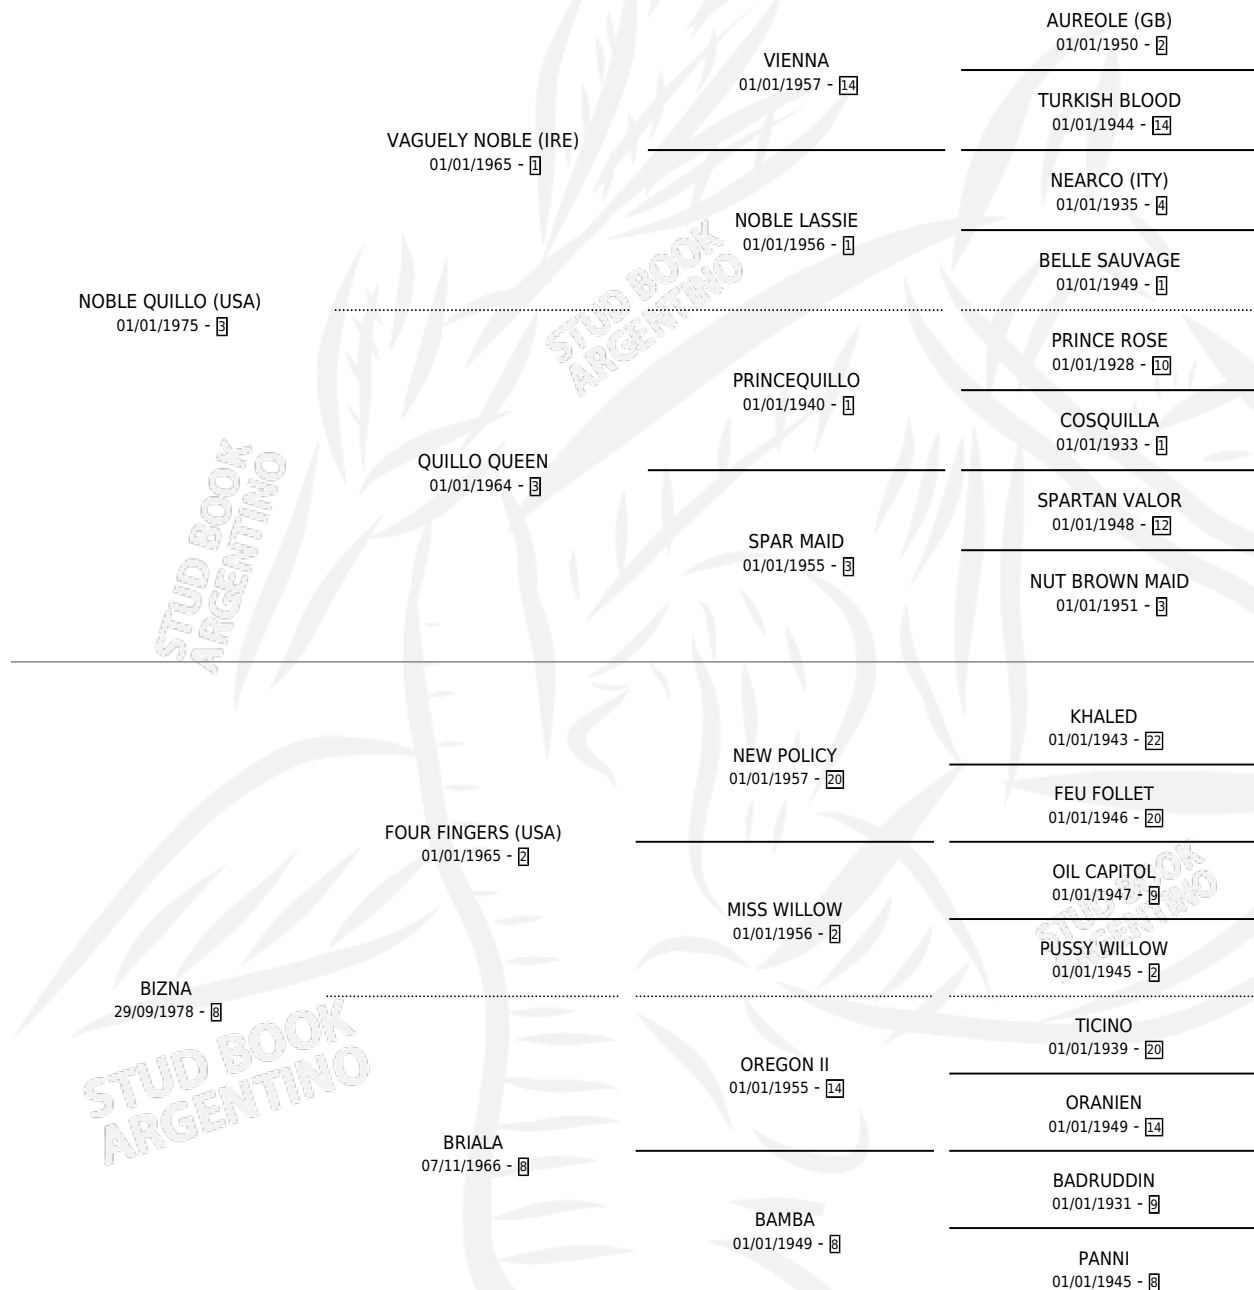

BENEVENTO

por NOBLE QUILLO (USA) y BIZNA por FOUR FINGERS (USA)

Argentina · Macho · Zaino · SP · 25/10/1984
Familia 8-f · Volumen 32

ESTADO

TIPIFICACIÓN SANGUÍNEA	X
TIPIFICACIÓN POR ADN	X
PASAPORTE	X
IDENTIFICACIÓN POR MICROCHIP	X
REPRODUCTOR	X

Lugar de nacimiento: Campo particular

Criador: Sin dato

PEDIGREE

CAMPAÑA

Solo carreras oficiales de Argentina

POR EDAD

EDAD	CC	1°	2°	3°	4°	5°	NP	CLC	CLG	CLCG1	CLGG1	IMPORTE	GANANCIA / CC
4 AÑOS	2	0	0	0	0	0	2	0	0	0	0	\$0	\$0
TOTALES	2	0	0	0	0	0	2	0	0	0	0	\$0	\$0
%		0.0%	0.0%	0.0%	0.0%	0.0%	100%	0.0%	0.0%	0.0%	0.0%		