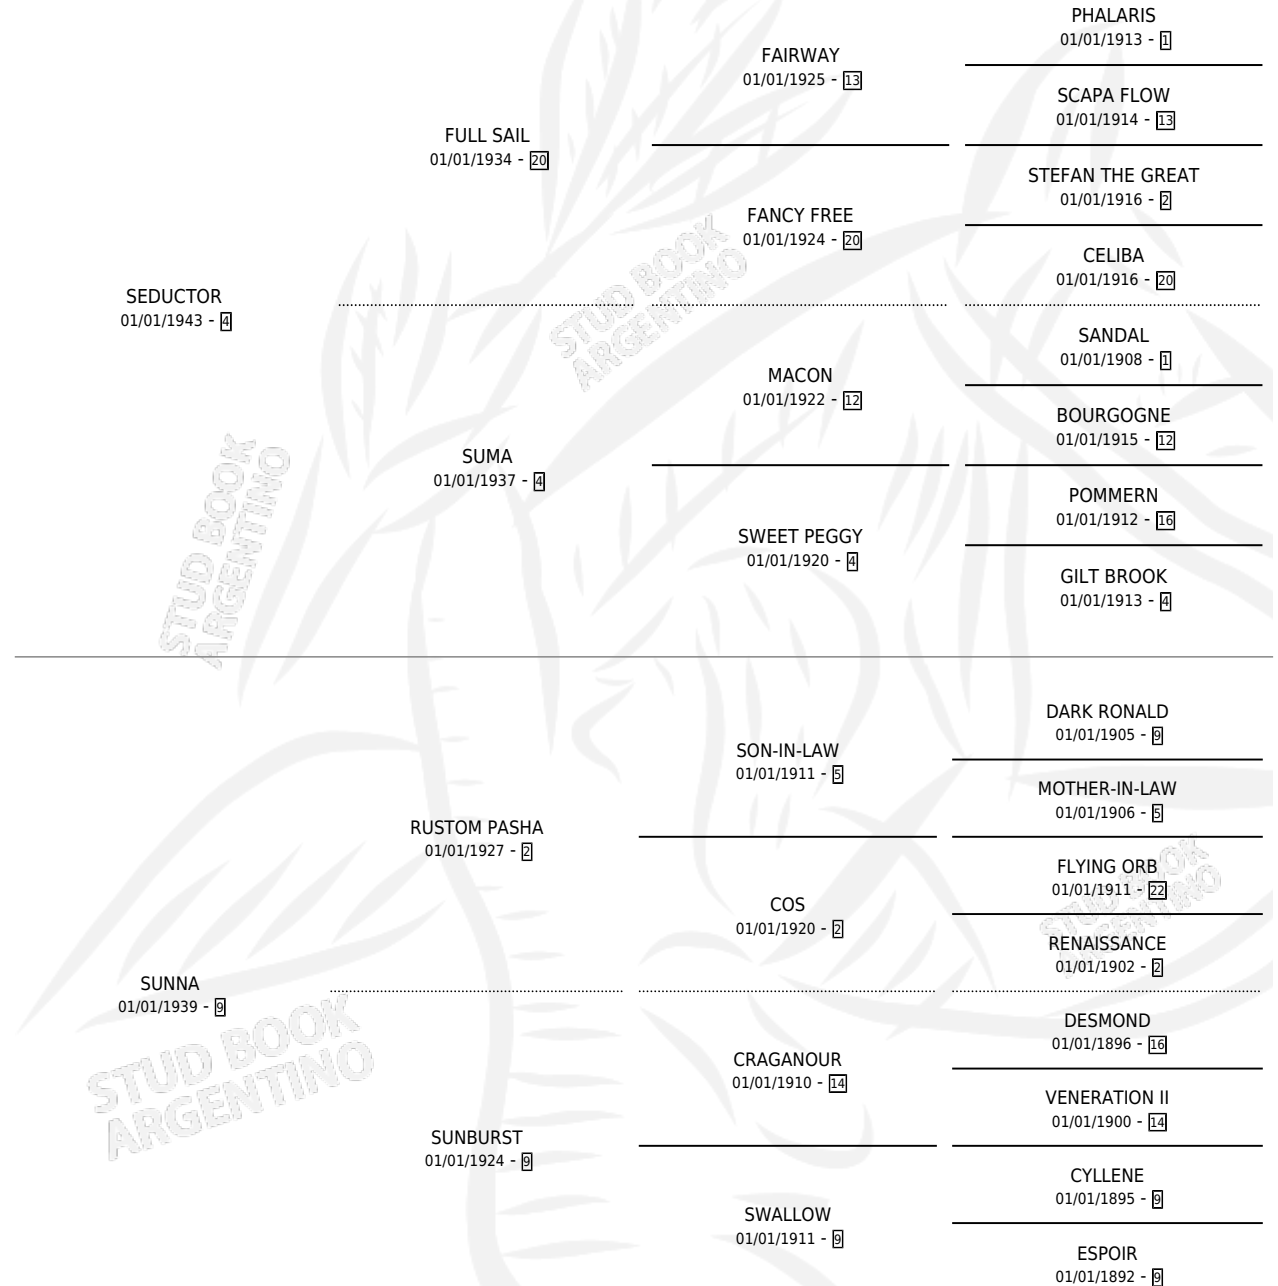

SUN GLADE

por **SEDUCTOR** y **SUNNA** por **RUSTOM PASHA**

Argentina · Macho · Alazan Tostado · SP · 01/01/1956
Familia 9-g · Volumen 22

ESTADO

TIPIFICACIÓN SANGUÍNEA	X
TIPIFICACIÓN POR ADN	X
PASAPORTE	X
IDENTIFICACIÓN POR MICROCHIP	X
REPRODUCTOR	X

Lugar de nacimiento: Campo particular

Criador: Sin dato

~

HIJOS

	MACHOS	HEMBRAS
3 NACIERON	0	3

SIN ACTUACIONES

PEDIGREE

SUN GLADE