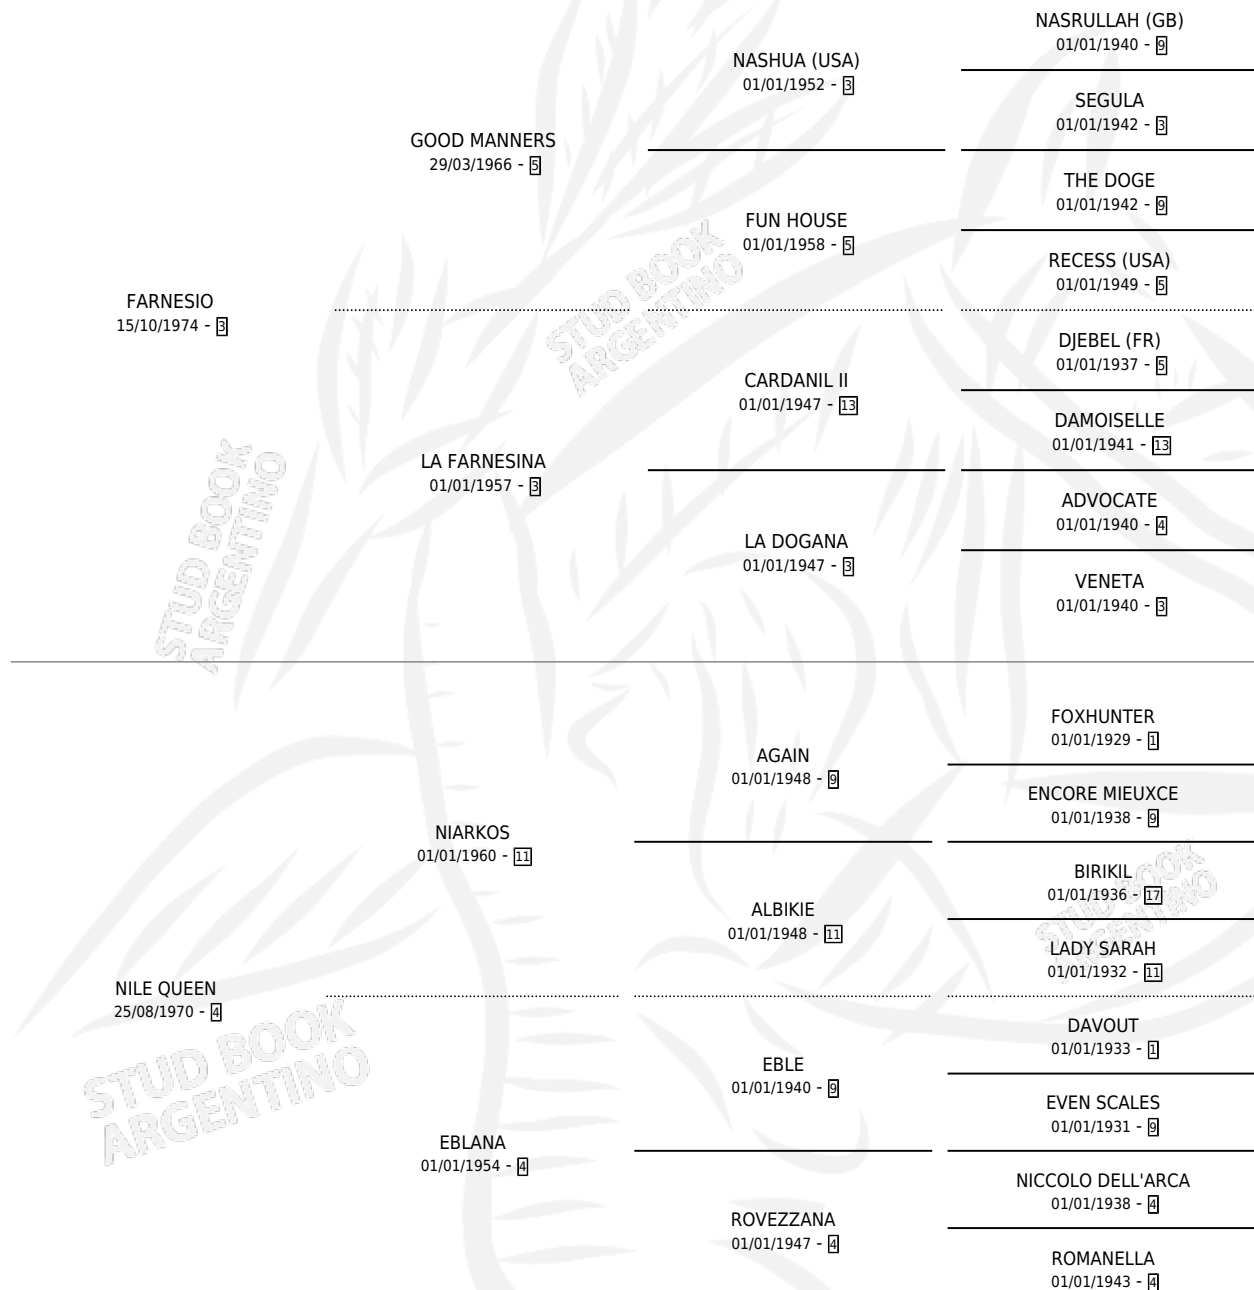

NILE GREEN

por FARNESIO y NILE QUEEN por NIARKOS

Argentina · Macho · Zaino Colorado · SP · 17/10/1984
Familia 4-I · Volumen 32

ESTADO

TIPIFICACIÓN SANGUÍNEA	✓
TIPIFICACIÓN POR ADN	X
PASAPORTE	X
IDENTIFICACIÓN POR MICROCHIP	X
REPRODUCTOR	✓

Lugar de nacimiento: La Quebrada

Criador: Sin dato

~

HIJOS

	MACHOS	HEMBRAS
23 NACIERON	15	8
3 CORRIERON	2	1
1 GANARON	1	0
0 GANADORES CL	0 GANADORES GR	0 GANADORES G1

PEDIGREE

CAMPAÑA

Solo carreras oficiales de Argentina