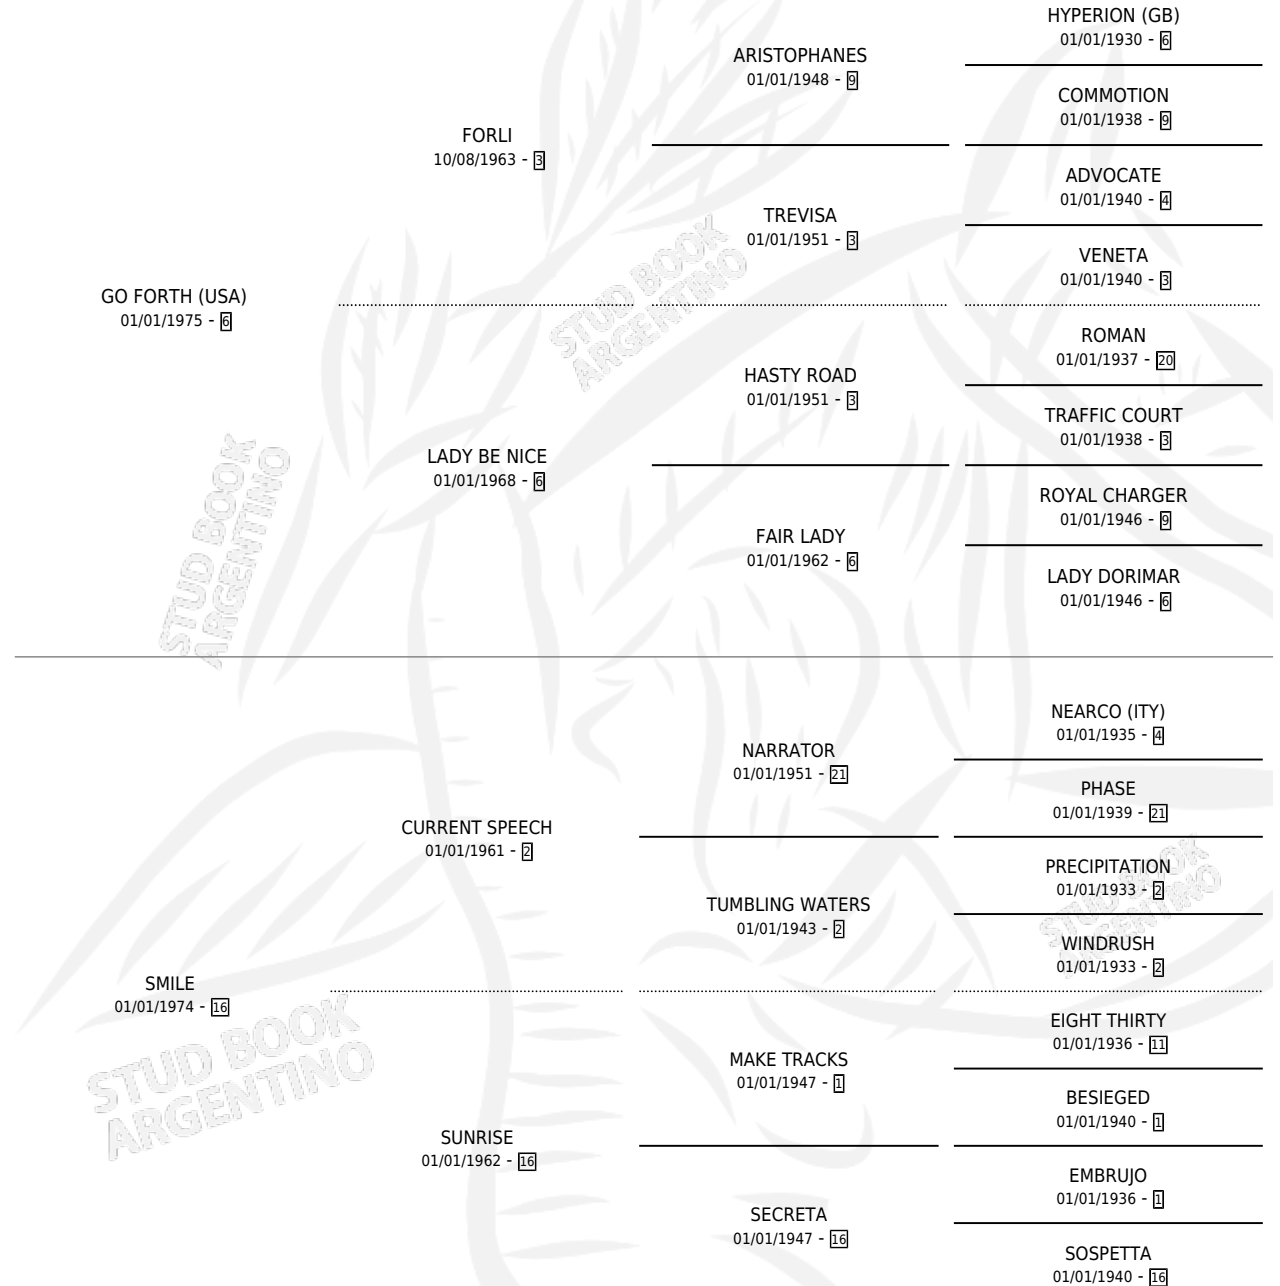

SIMULADA

por GO FORTH (USA) y SMILE por CURRENT SPEECH

Argentina · Hembra · Zaino · SP · 15/10/1984
Familia 16-e · Volumen 32

ESTADO

TIPIFICACIÓN SANGUÍNEA	X
TIPIFICACIÓN POR ADN	X
PASAPORTE	X
IDENTIFICACIÓN POR MICROCHIP	X
REPRODUCTOR	X

Lugar de nacimiento: Campo particular

Criador: Sin dato

PEDIGREE

SIMULADA

Datos oficiales del Stud Book Argentino

Documento generado el 25/04/2026

studbook.org.ar