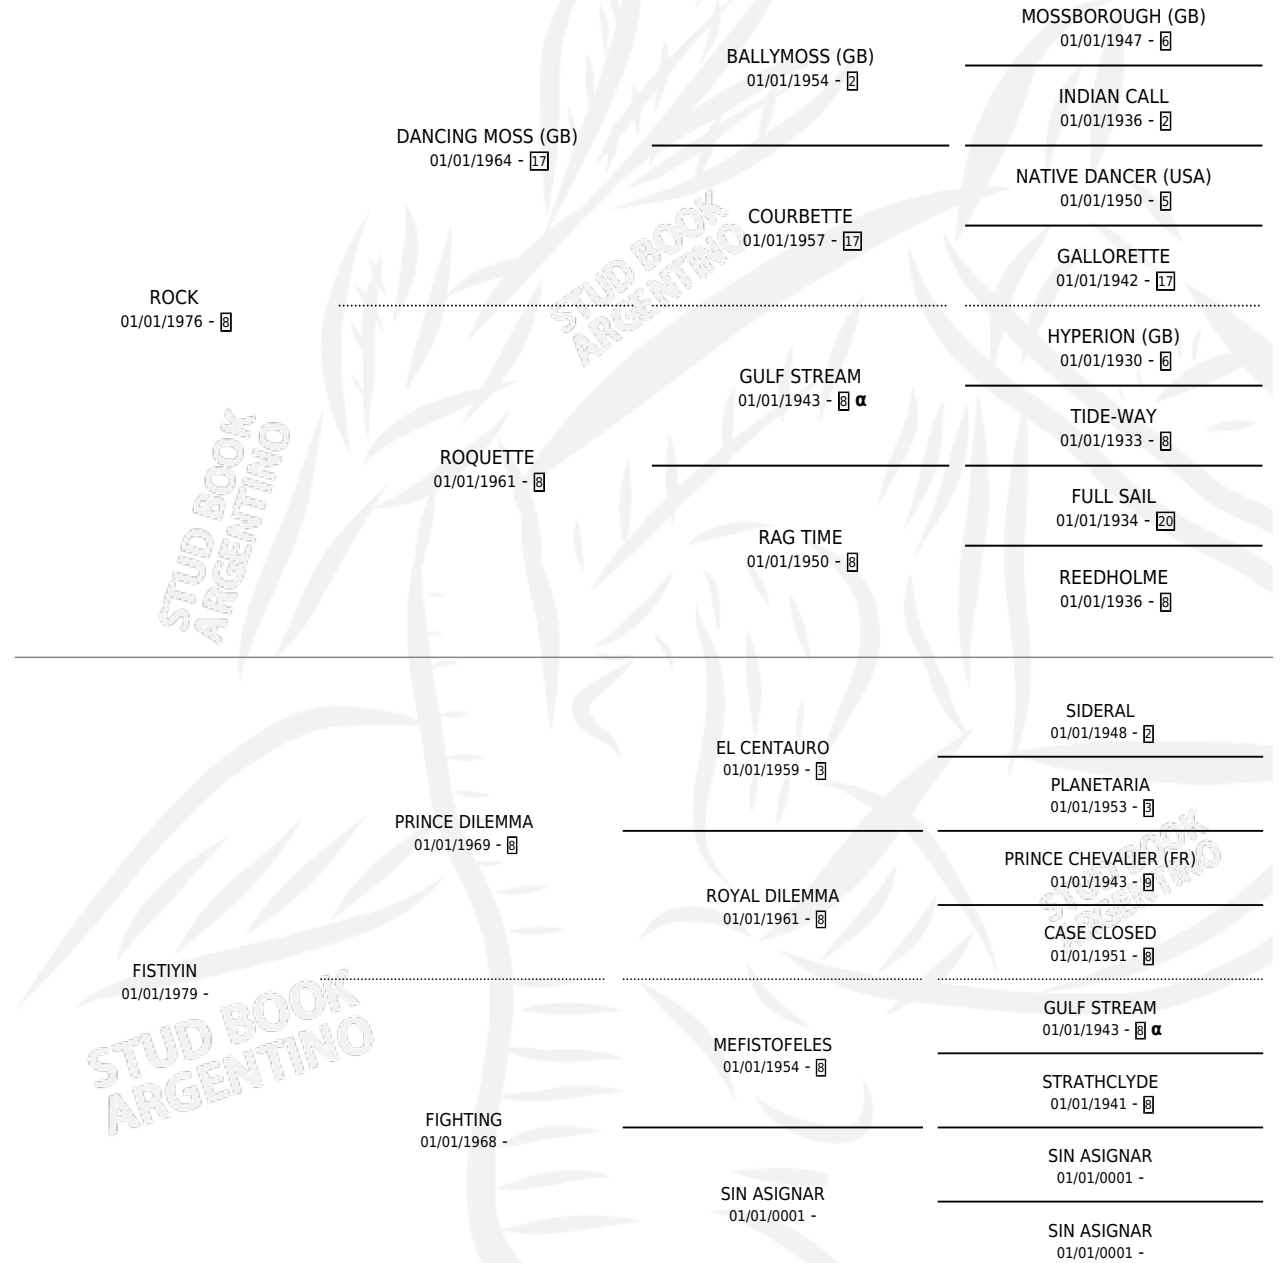

# LOT PRINCE

por ROCK y FISTIYIN por PRINCE DILEMMA

Argentina · Macho · Zaino · SP · 25/10/1984  
Familia · Volumen 32

## ESTADO

TIPIFICACIÓN SANGUÍNEA	X
TIPIFICACIÓN POR ADN	X
PASAPORTE	X
IDENTIFICACIÓN POR MICROCHIP	X
REPRODUCTOR	X

**Lugar de nacimiento:** Campo particular

**Criador:** Sin dato

## PEDIGREE

INBREEDING :  $\alpha$