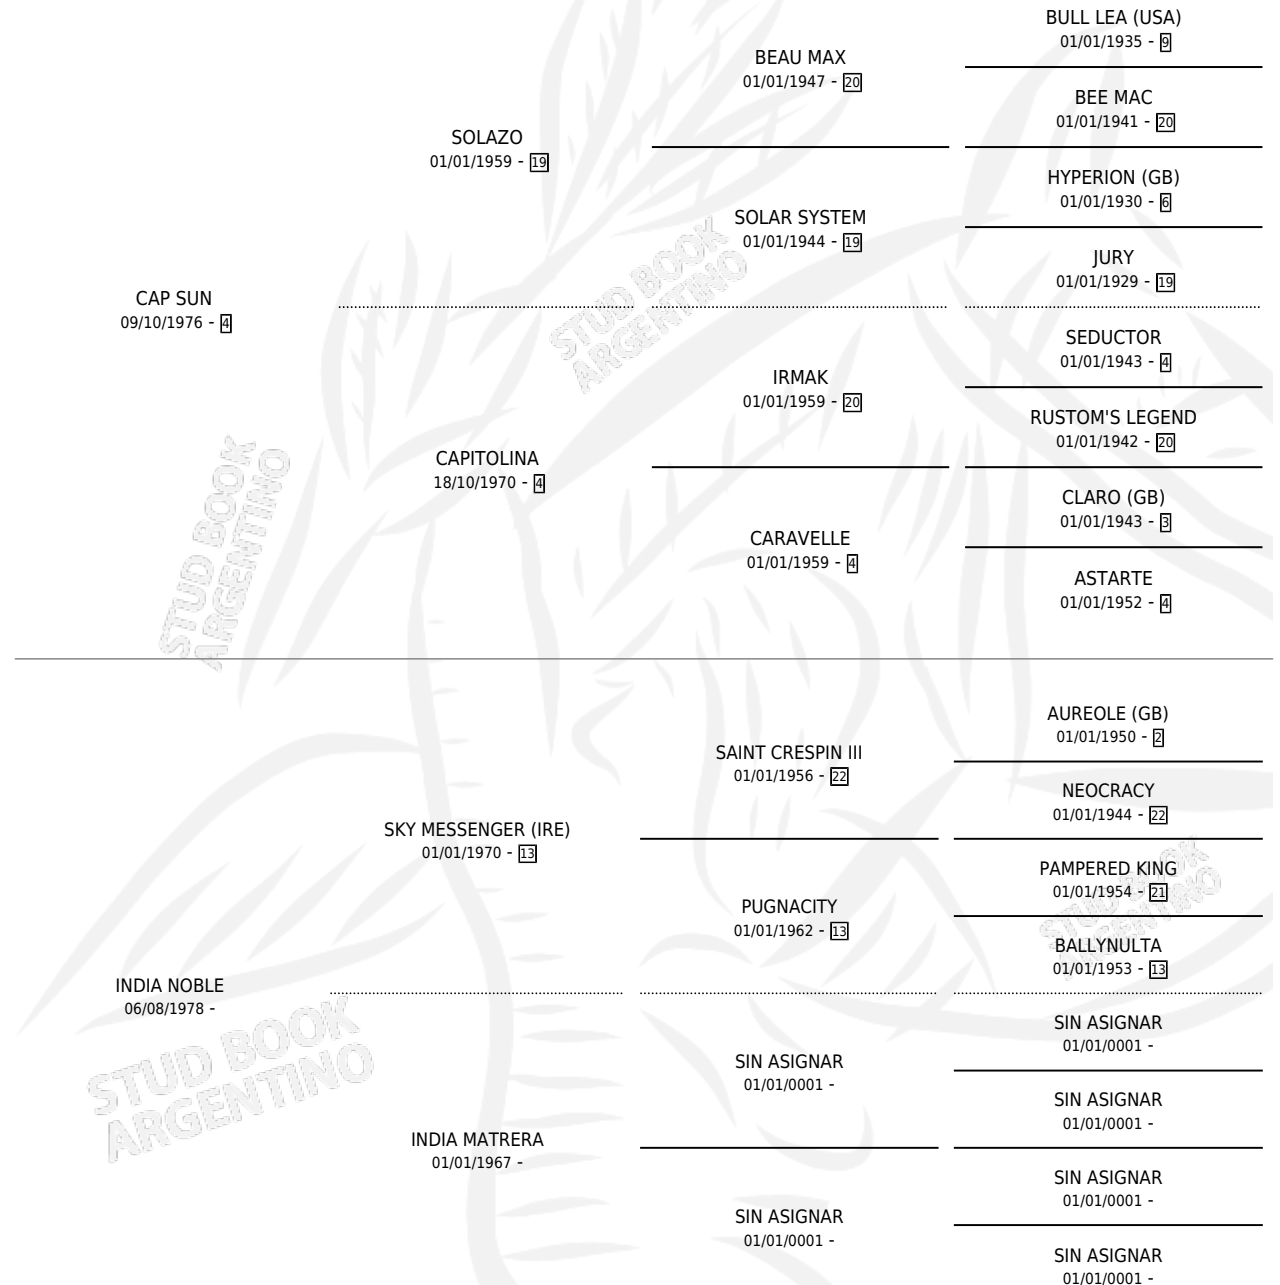

CAP SKY

por CAP SUN y INDIA NOBLE por SKY MESSENGER (IRE)

Argentina · Macho · Zaino · SP · 21/10/1984
Familia · Volumen 32

ESTADO

TIPIFICACIÓN SANGUÍNEA	X
TIPIFICACIÓN POR ADN	X
PASAPORTE	X
IDENTIFICACIÓN POR MICROCHIP	X
REPRODUCTOR	X

Lugar de nacimiento: Campo particular

Criador: Sin dato

PEDIGREE

CAP SKY

Datos oficiales del Stud Book Argentino

Documento generado el 04/05/2026

studbook.org.ar