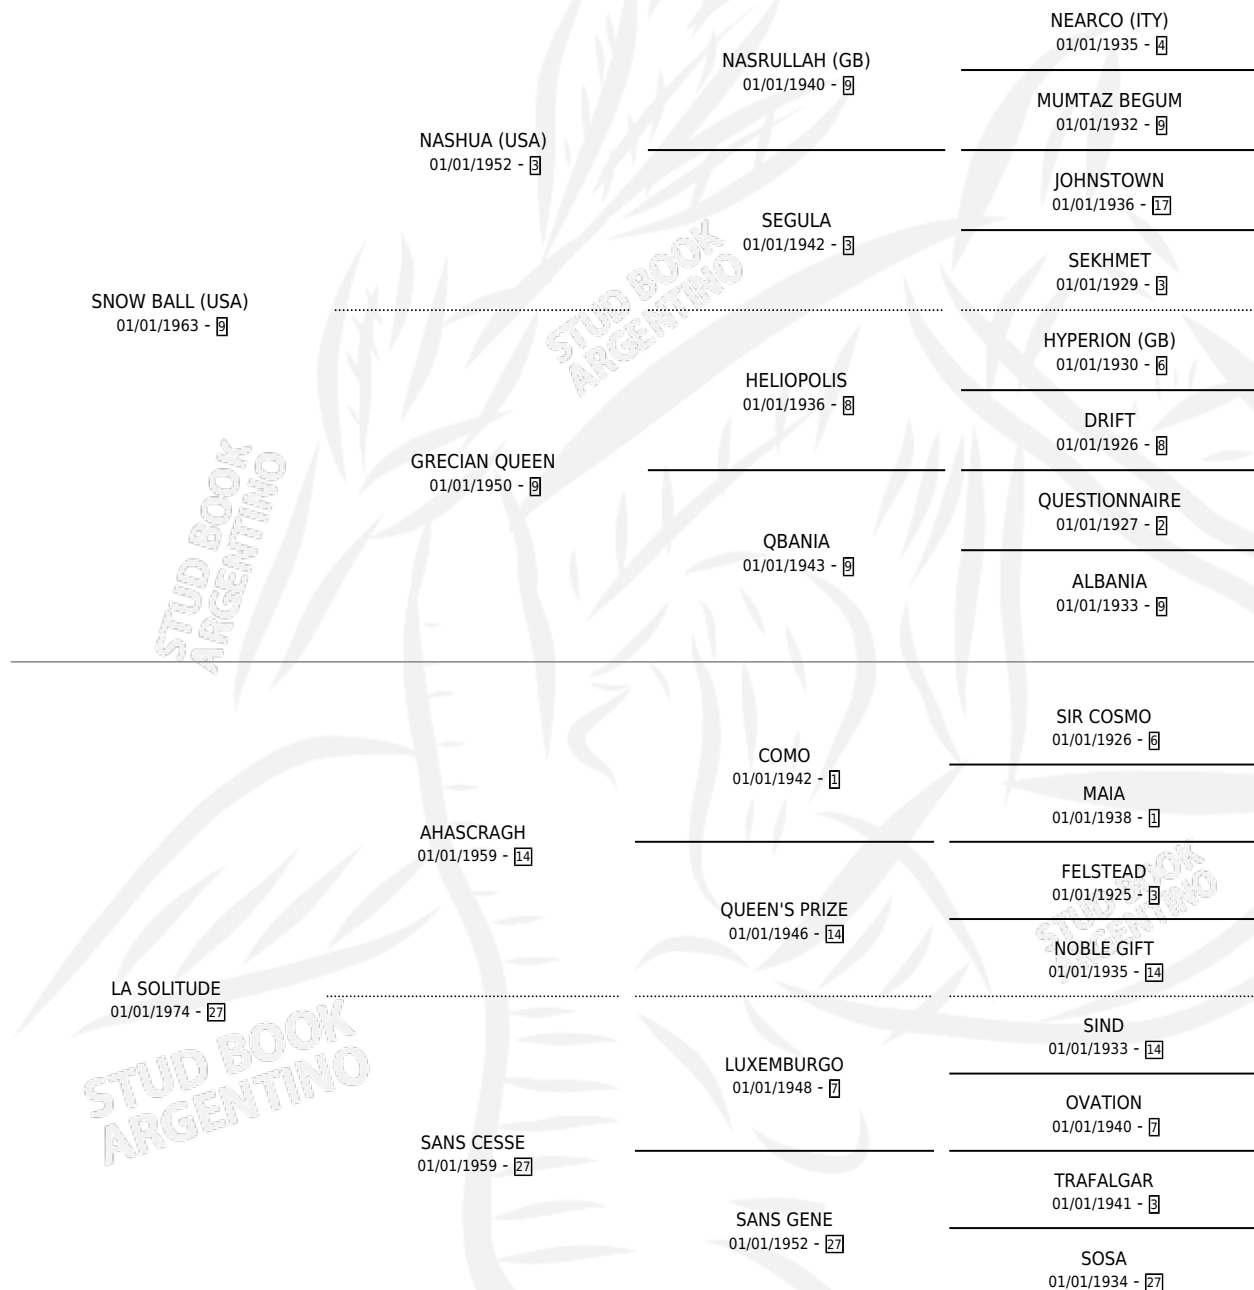

TENACITY

por SNOW BALL (USA) y LA SOLITUDE por AHASCRAUGH

Argentina · Hembra · Alazan · SP · 05/11/1984
Familia 27-a · Volumen 32

ESTADO

TIPIFICACIÓN SANGUÍNEA	✓
TIPIFICACIÓN POR ADN	X
PASAPORTE	X
IDENTIFICACIÓN POR MICROCHIP	X
REPRODUCTOR	✓

Lugar de nacimiento: Los Robles

Criador: Sin dato

~

HIJOS

	MACHOS	HEMBRAS
4 NACIERON	2	2
3 CORRIERON	2	1
3 GANARON	2	1
0 GANADORES CL	0 GANADORES GR	0 GANADORES G1

PEDIGREE

CAMPAÑA

Solo carreras oficiales de Argentina