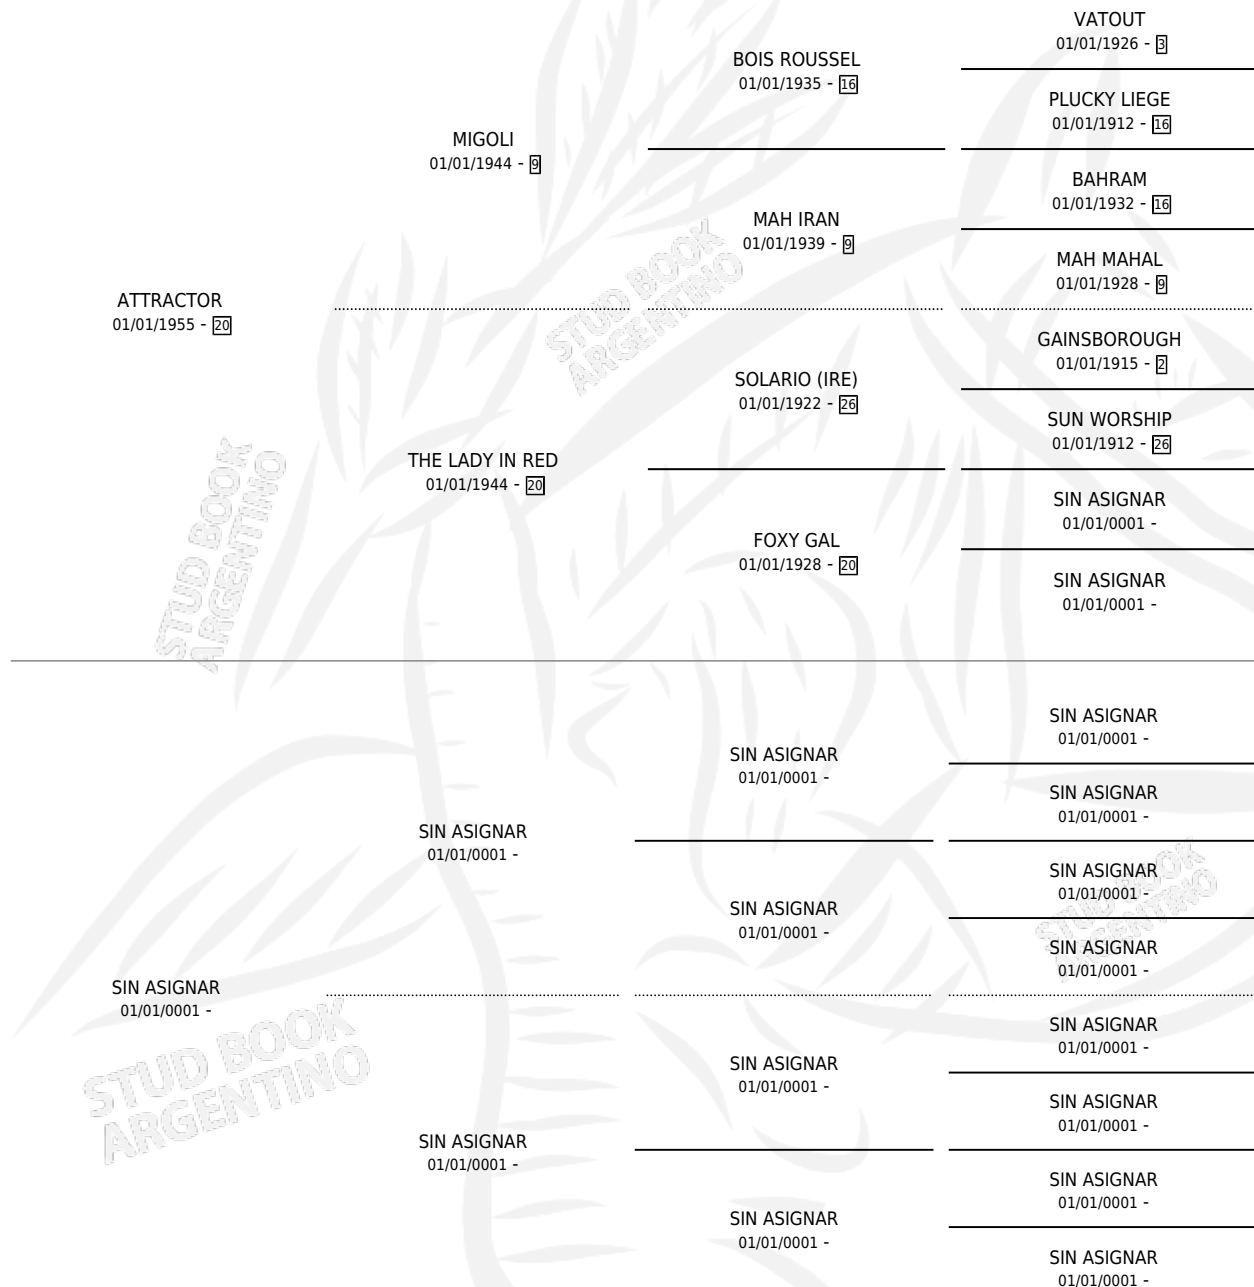

AUGURIA

por **ATTRACTOR** y **SIN ASIGNAR** por **SIN ASIGNAR**

Argentina · Hembra · Alazan · SP · 01/01/1968
Familia · Volumen 26

ESTADO

TIPIFICACIÓN SANGUÍNEA	X
TIPIFICACIÓN POR ADN	X
PASAPORTE	X
IDENTIFICACIÓN POR MICROCHIP	X
REPRODUCTOR	✓

Lugar de nacimiento: Campo particular

Criador: Sin dato

~

HIJOS

	MACHOS	HEMBRAS
2 NACIERON	0	2
SIN ACTUACIONES		

PEDIGREE