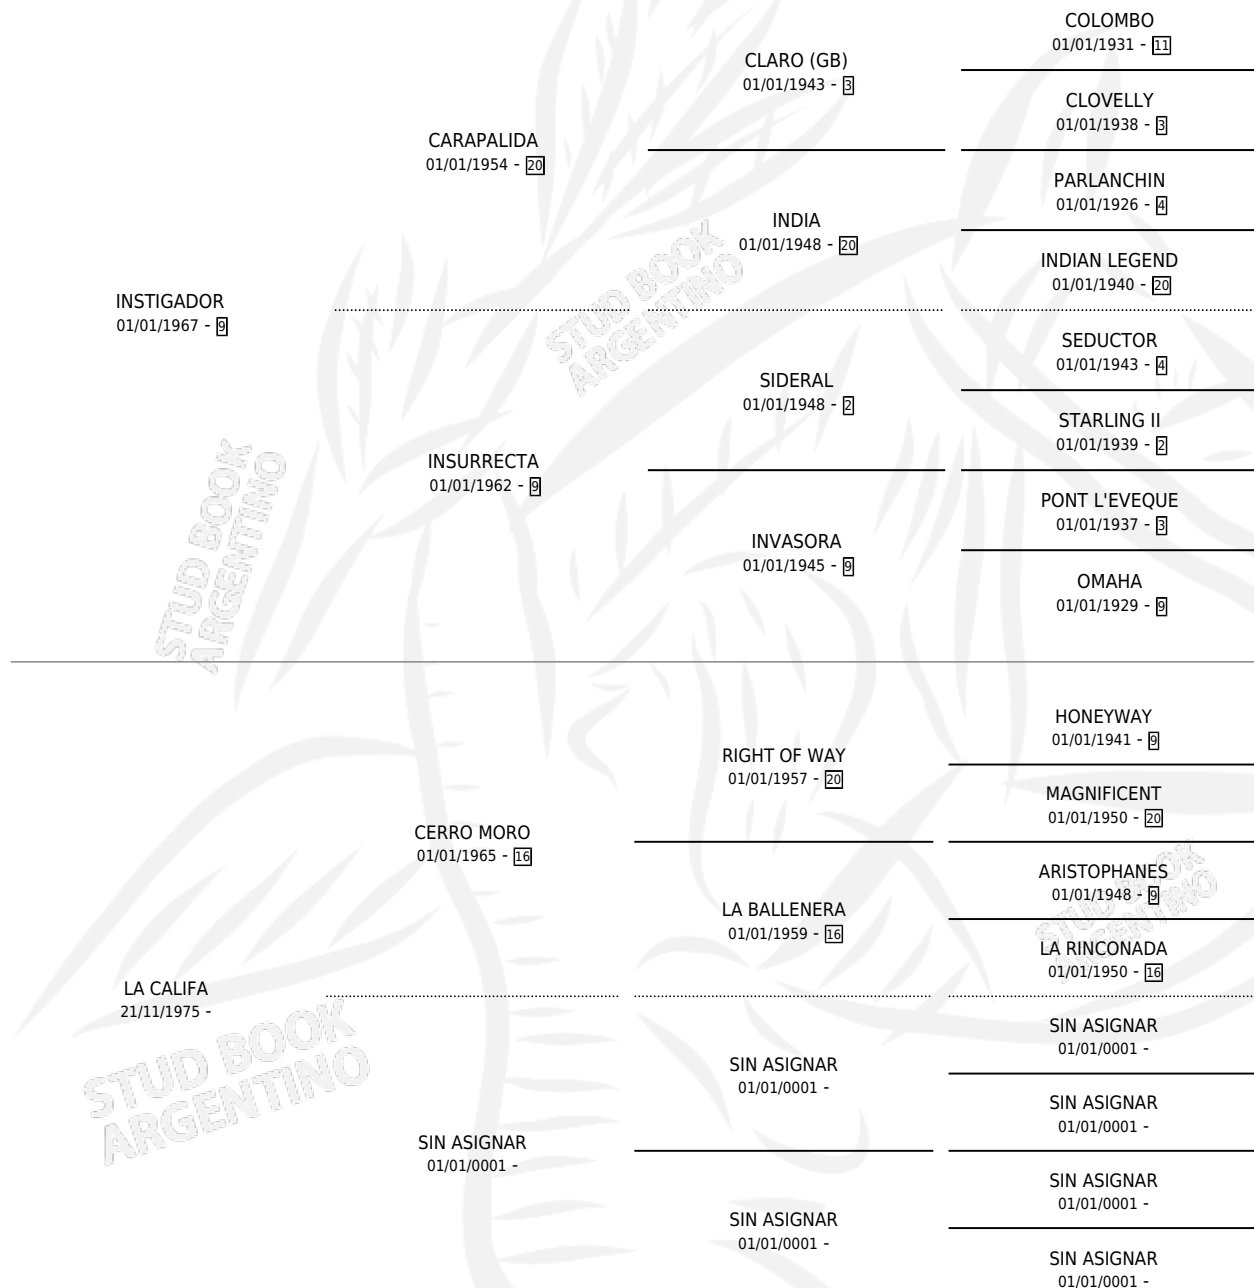

LA COLIFATERA

por INSTIGADOR y LA CALIFA por CERRO MORO

Argentina · Hembra · Zaino · SP · 15/10/1984
Familia · Volumen 32

ESTADO

TIPIFICACIÓN SANGUÍNEA	✓
TIPIFICACIÓN POR ADN	X
PASAPORTE	X
IDENTIFICACIÓN POR MICROCHIP	X
REPRODUCTOR	✓

Lugar de nacimiento: Campo particular

Criador: Sin dato

~

HIJOS

	MACHOS	HEMBRAS
2 NACIERON	2	0
SIN ACTUACIONES		

PEDIGREE