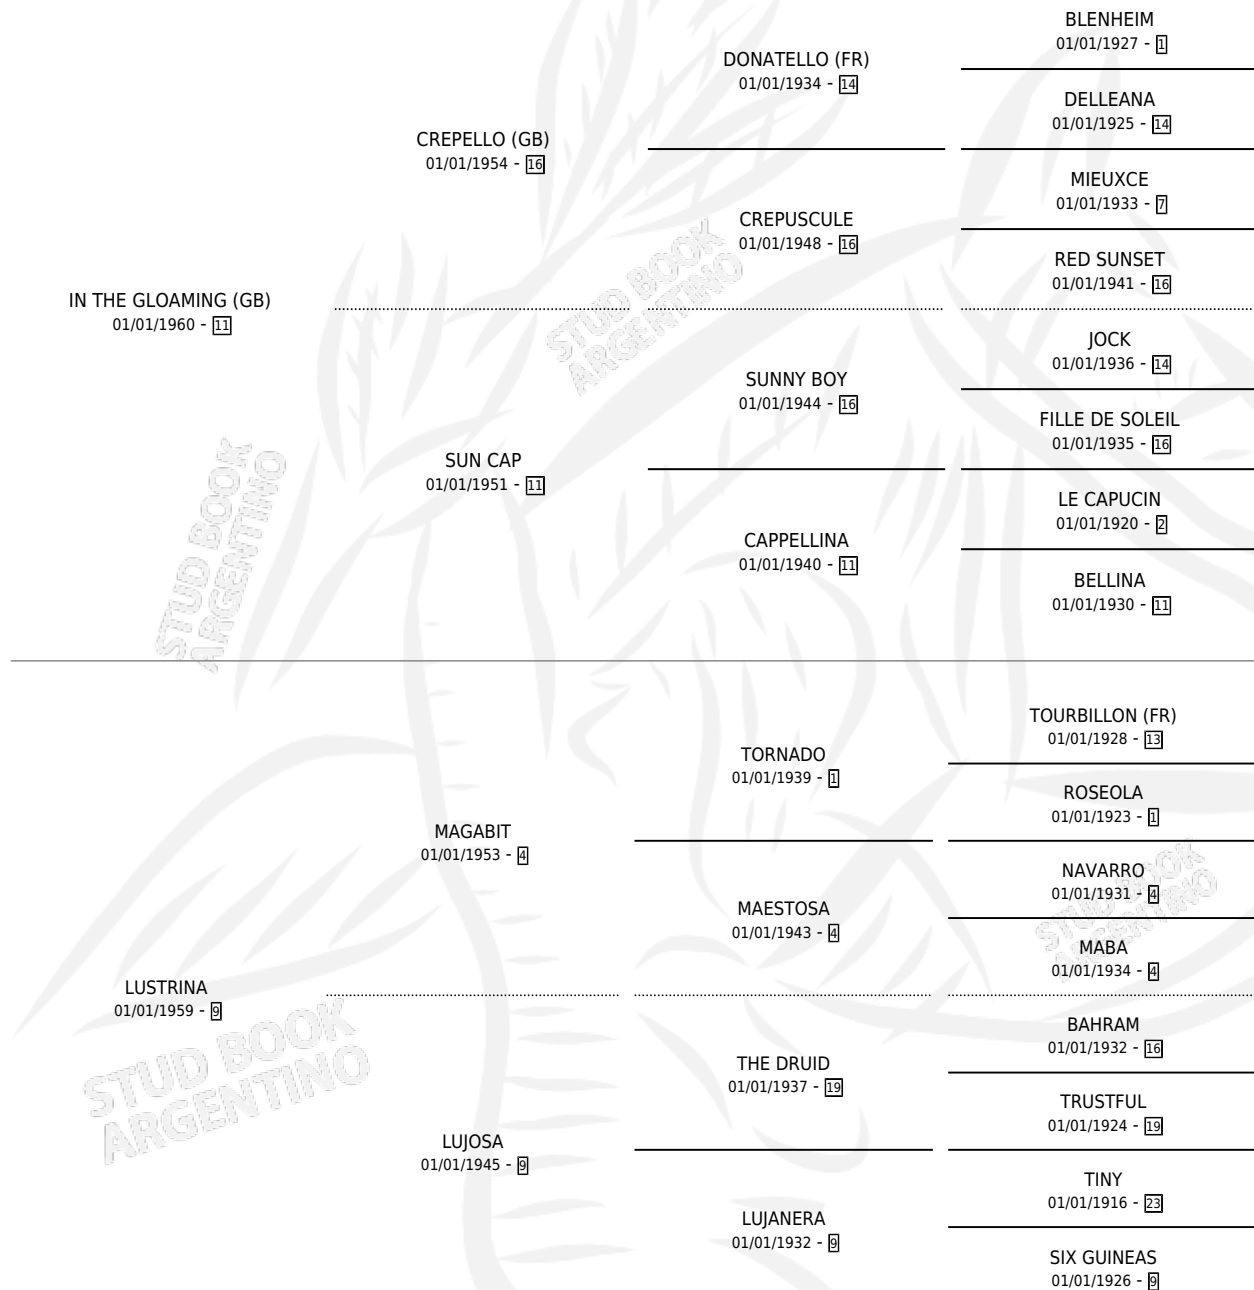

Lugar de nacimiento: Campo particular

Criador: Sin dato

~

HIJOS

	MACHOS	HEMBRAS
5 NACIERON	0	5
3 CORRIERON	0	3
3 GANARON	0	3
0 GANADORES CL	0 GANADORES GR	0 GANADORES G1

PEDIGREE

S

mientos 2 / Efectividad 66.67%

PADRILLO	PRODUCTO	CRIADOR	1ER SERVICIO	ÚLTIMO SERVICIO
KING GEORGE	∅		09/12/1986	11/12/1986
ROCK	NUBES (H A, 10/11/1984)	ASOCIACION COOPERATIVA DE CRIADORES DE CABALLOS DE CARRERA		
ROCK	JABALINA (H Z, 16/11/1985)	ASOCIACION COOPERATIVA DE CRIADORES DE CABALLOS DE CARRERA		