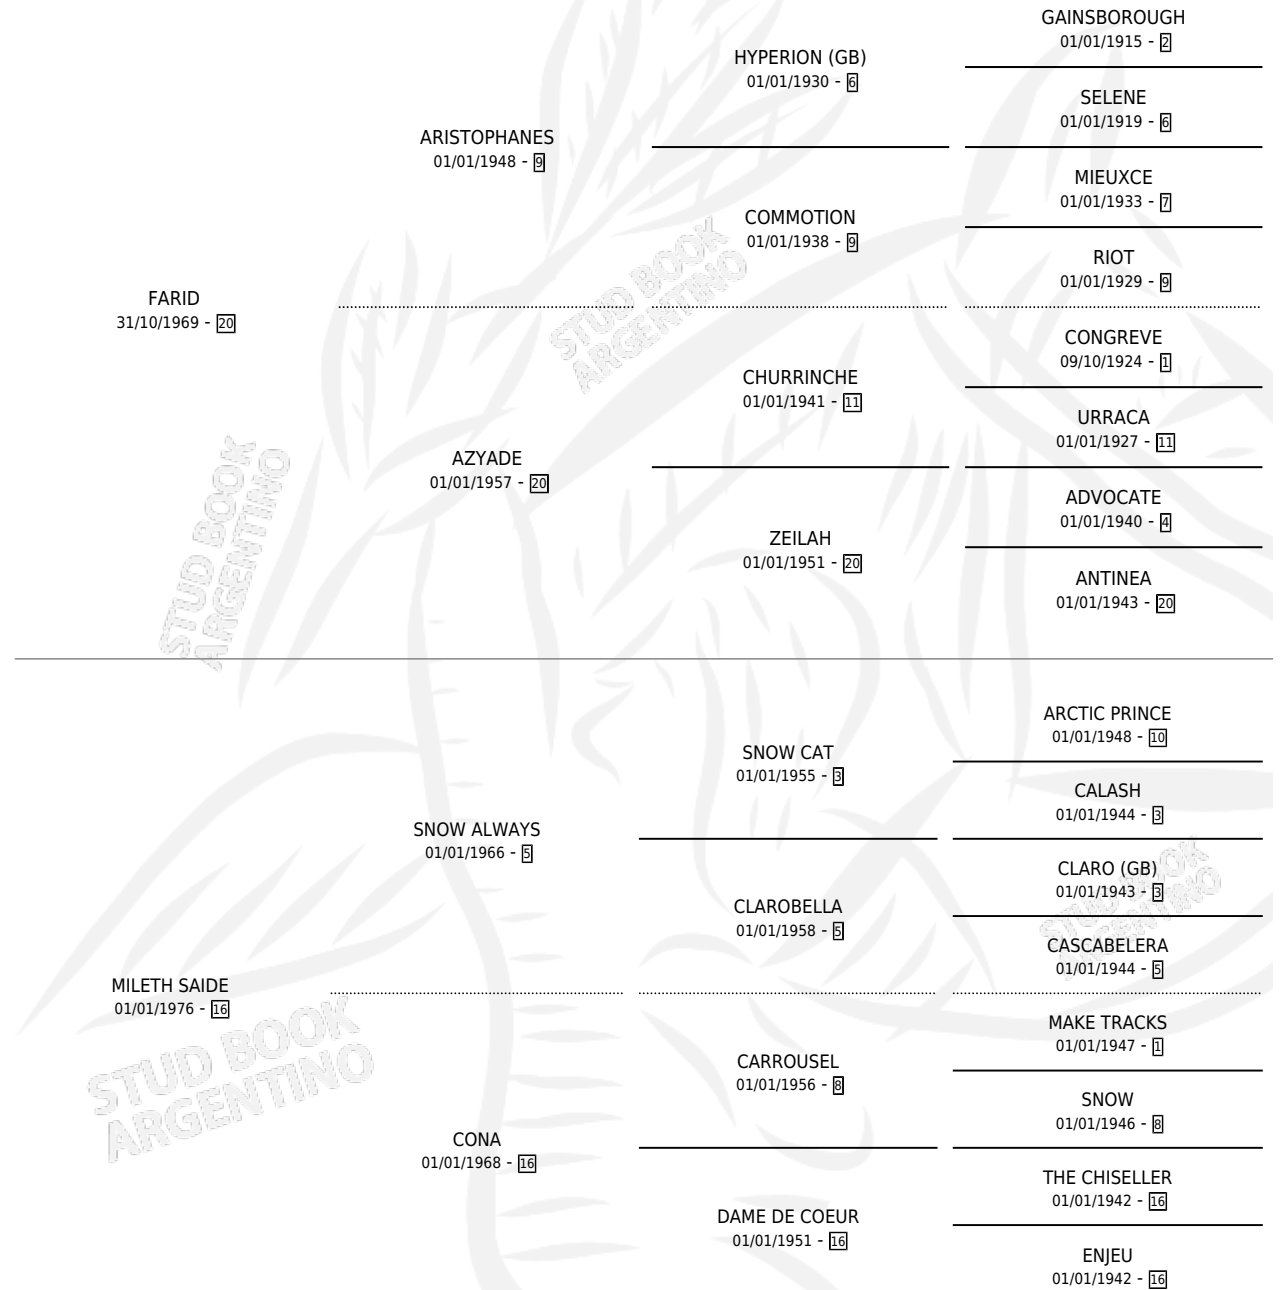

FASAI

por FARID y MILETH SAIDE por SNOW ALWAYS

Argentina · Macho · Alazan · SP · 19/09/1984
Familia 16-e · Volumen 32

ESTADO

TIPIFICACIÓN SANGUÍNEA	X
TIPIFICACIÓN POR ADN	X
PASAPORTE	X
IDENTIFICACIÓN POR MICROCHIP	X
REPRODUCTOR	X

Lugar de nacimiento: Campo particular

Criador: Sin dato

PEDIGREE

FASAI

Datos oficiales del Stud Book Argentino

Documento generado el 05/05/2026

studbook.org.ar