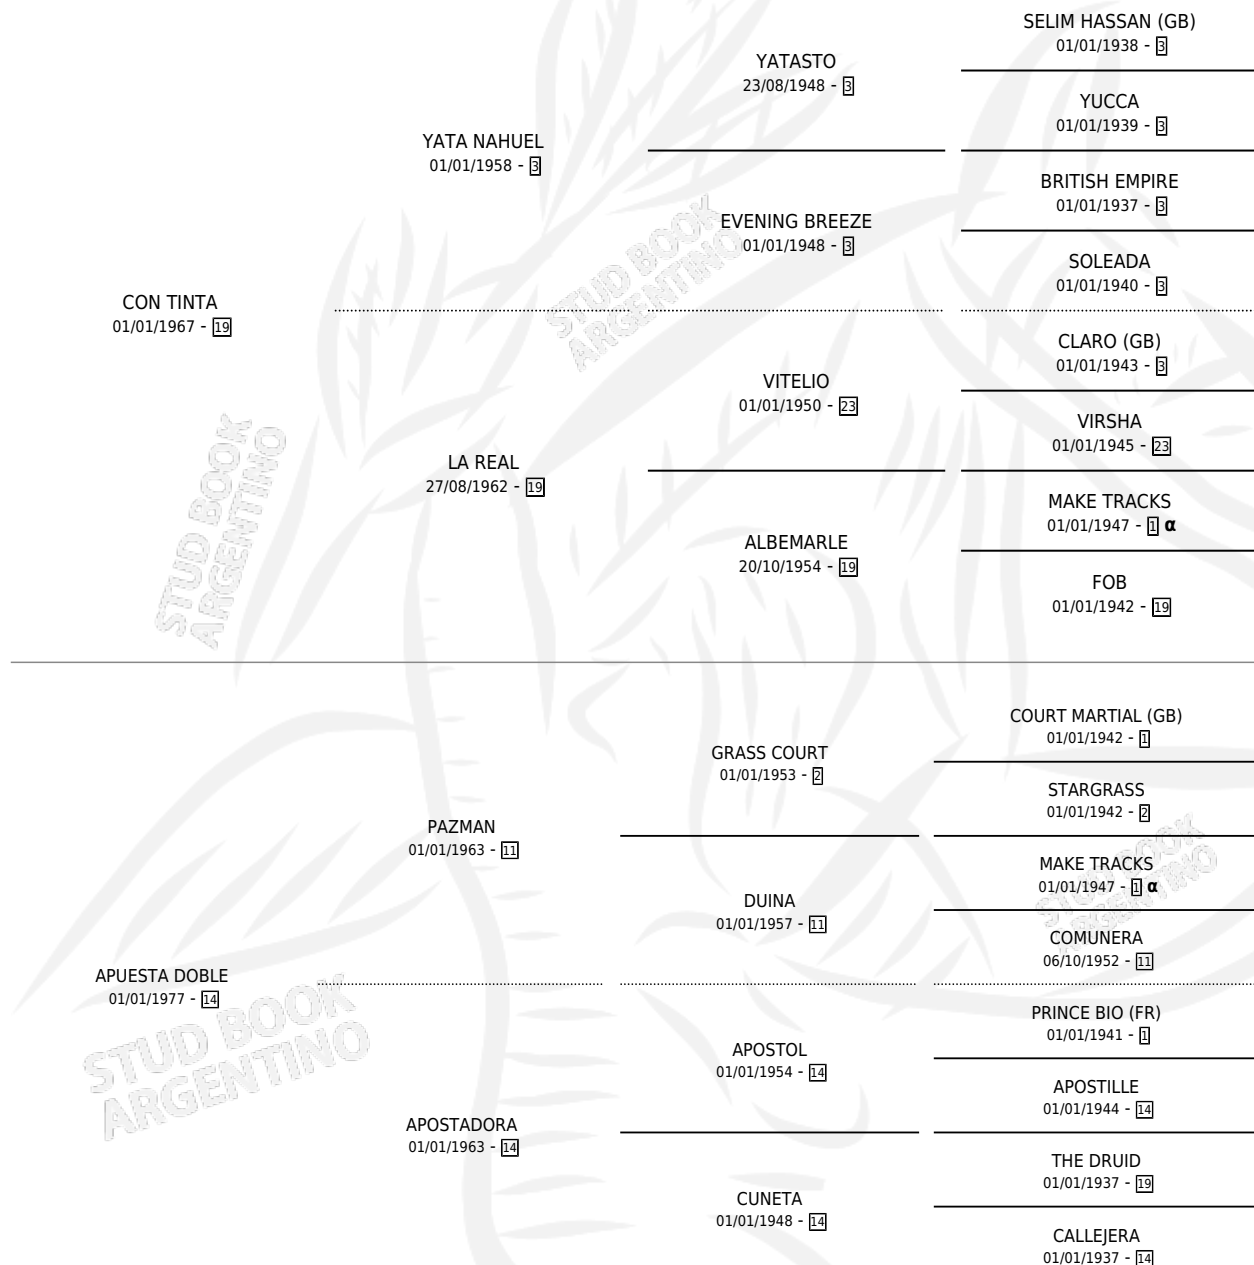

ZORRO ALEGRE

por CON TINTA y APUESTA DOBLE por PAZMAN

Argentina · Macho · Zaino · SP · 01/11/1984
Familia 14 · Volumen 32

ESTADO

TIPIFICACIÓN SANGUÍNEA	✓
TIPIFICACIÓN POR ADN	X
PASAPORTE	X
IDENTIFICACIÓN POR MICROCHIP	X
REPRODUCTOR	✓

Lugar de nacimiento: Campo particular

Criador: Sin dato

~

HIJOS

	MACHOS	HEMBRAS
1 NACIERON	1	0
1 CORRIERON	1	0
1 GANARON	1	0
0 GANADORES CL	0 GANADORES GR	0 GANADORES G1

PEDIGREE

INBREEDING : α

SERVICIOS PADRILLO

TEMPORADA	HARAS	SERVICIO	NAC.	EFFECTIVIDAD
1989	EL PAJONAL	2	1	50.00 %

ZORRO ALEGRE

Datos oficiales del Stud Book Argentino

Documento generado el 06/05/2026

studbook.org.ar