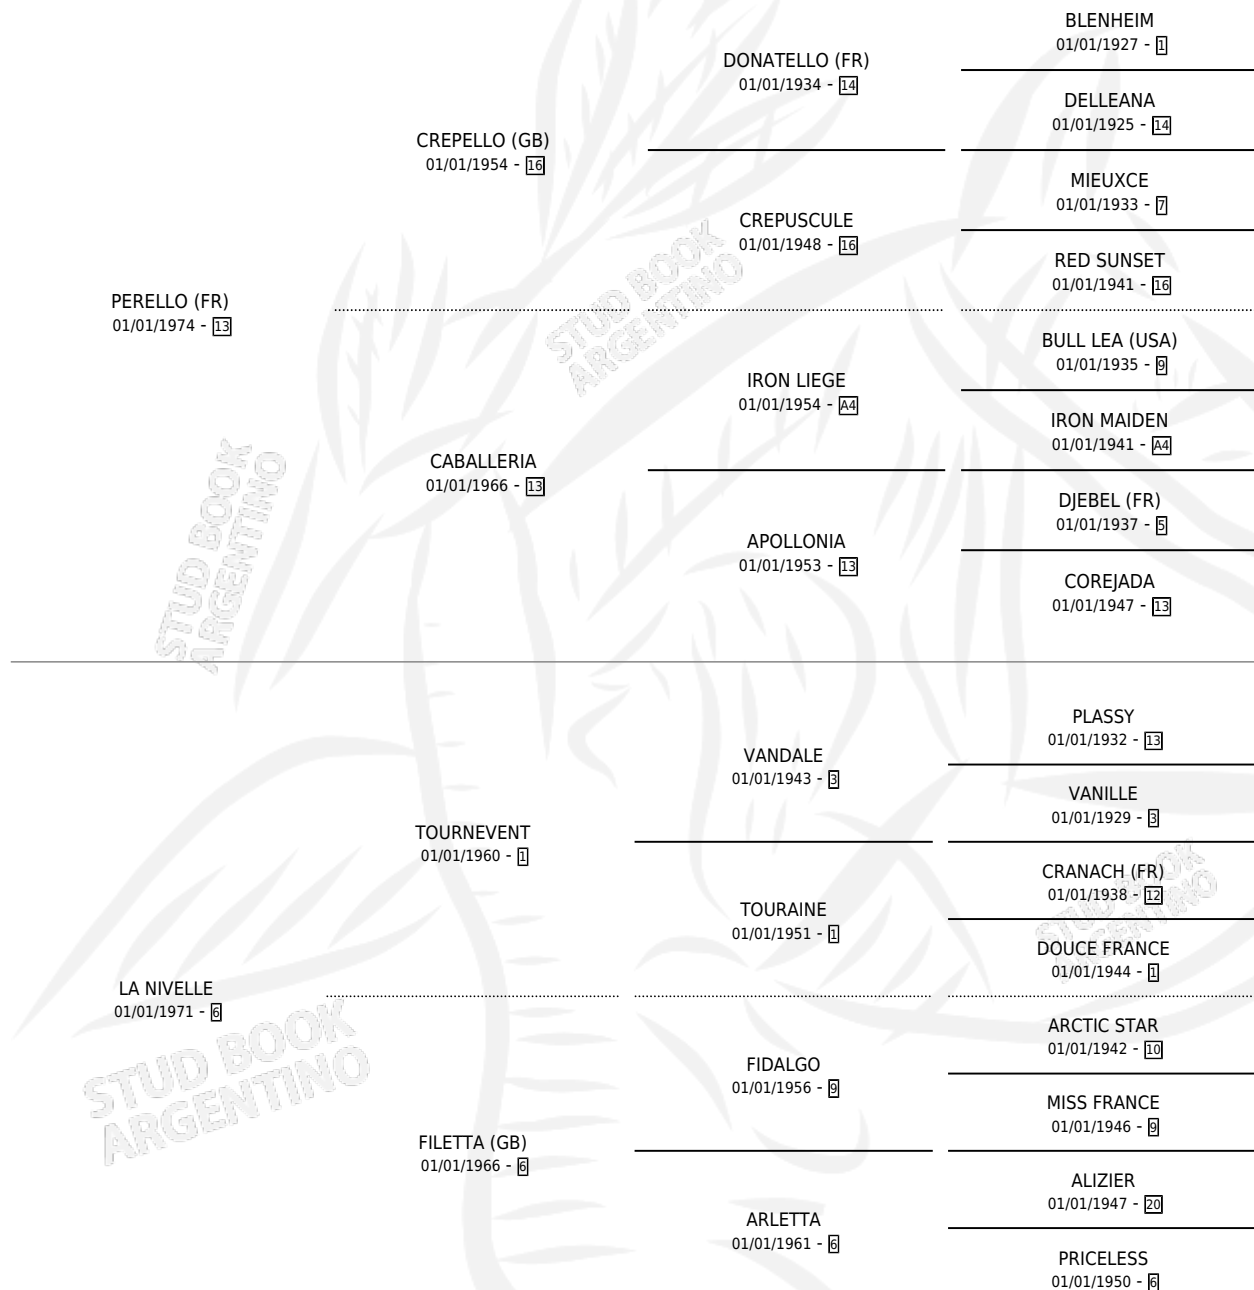

PERSONERIA

por PERELLO (FR) y LA NIVELLE por TOURNEVENT

Argentina · Hembra · Zaino · SP · 23/10/1984
Familia 6-e · Volumen 32

ESTADO

TIPIFICACIÓN SANGUÍNEA	✓
TIPIFICACIÓN POR ADN	X
PASAPORTE	X
IDENTIFICACIÓN POR MICROCHIP	X
REPRODUCTOR	✓

Lugar de nacimiento: Campo particular

Criador: Asociacion Cooperativa De Criadores De Caballos De Carrera

~

HIJOS

	MACHOS	HEMBRAS
5 NACIERON	4	1
SIN ACTUACIONES		

PEDIGREE