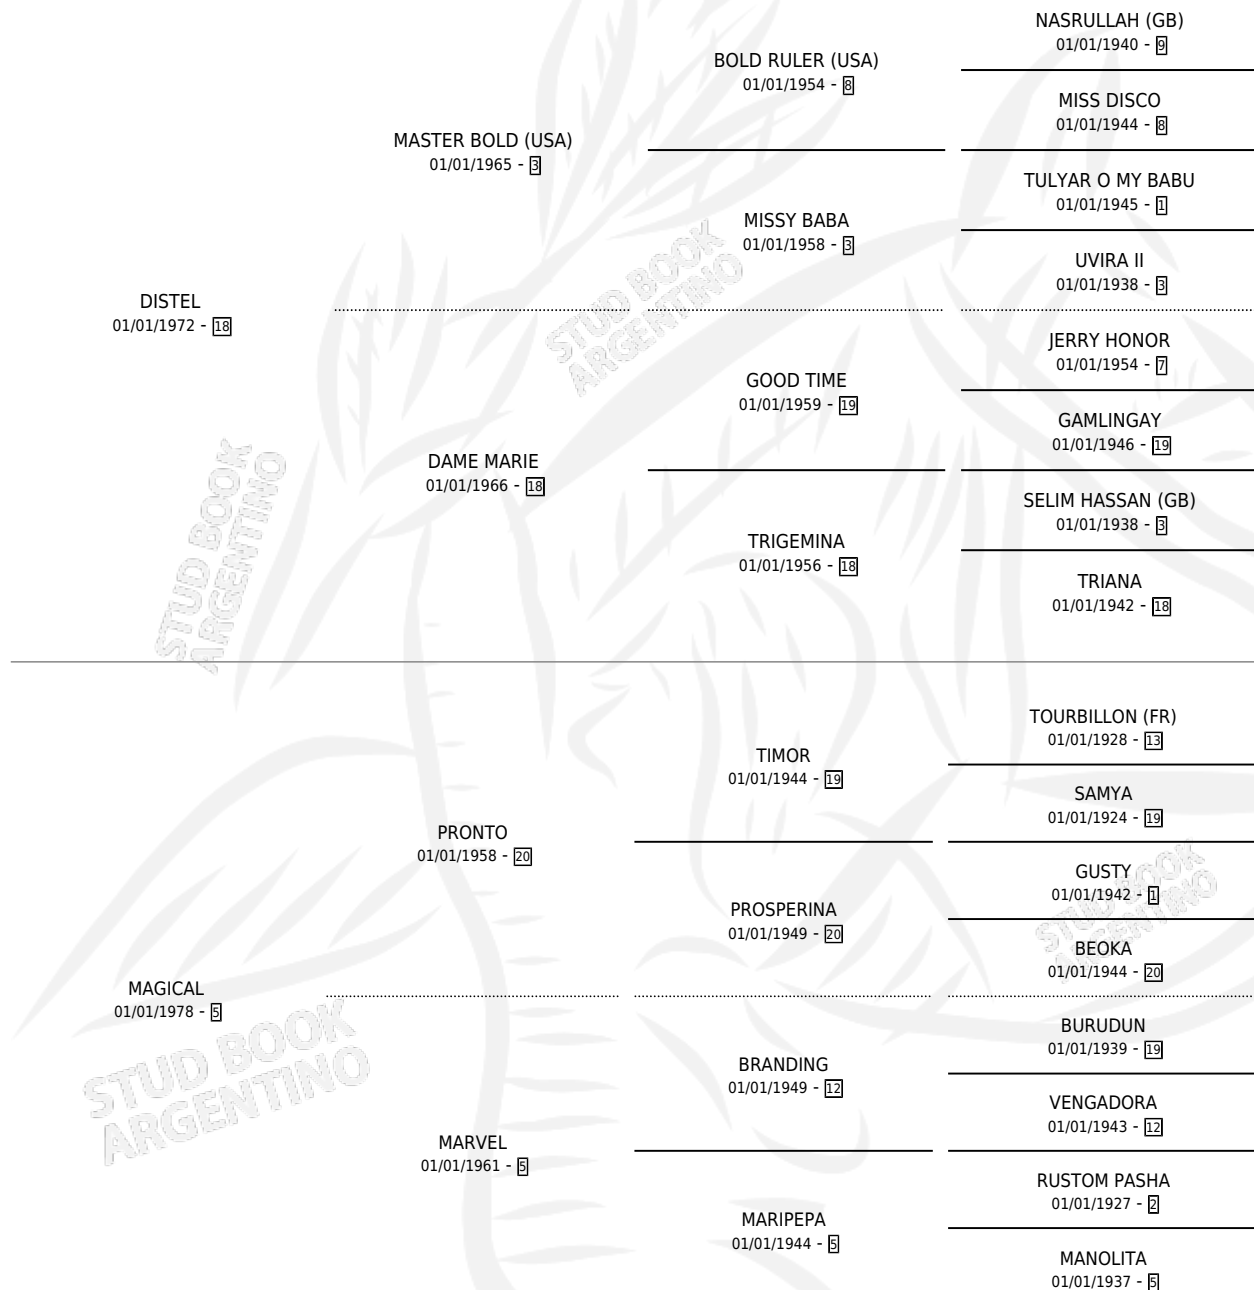

FUEGO MORO

por **DISTEL** y **MAGICAL** por **PRONTO**

Argentina · Macho · Zaino · SP · 29/10/1984
Familia 5-a · Volumen 32

ESTADO

TIPIFICACIÓN SANGUÍNEA	X
TIPIFICACIÓN POR ADN	X
PASAPORTE	X
IDENTIFICACIÓN POR MICROCHIP	X
REPRODUCTOR	X

Lugar de nacimiento: La Leyenda

Criador: Sin dato

PEDIGREE

CAMPAÑA

Solo carreras oficiales de Argentina

POR EDAD

EDAD	CC	1°	2°	3°	4°	5°	NP	CLC	CLG	CLCG1	CLGG1	IMPORTE	GANANCIA / CC
3 AÑOS	2	2	0	0	0	0	0	0	0	0	0	\$0	\$0
4 AÑOS	11	0	0	0	0	1	10	1	0	0	0	\$0	\$0
TOTALES	13	2	0	0	0	1	10	1	0	0	0	\$0	\$0
%		15.4%	0.0%	0.0%	0.0%	7.7%	76.9%	7.7%	0.0%	0.0%	0.0%		