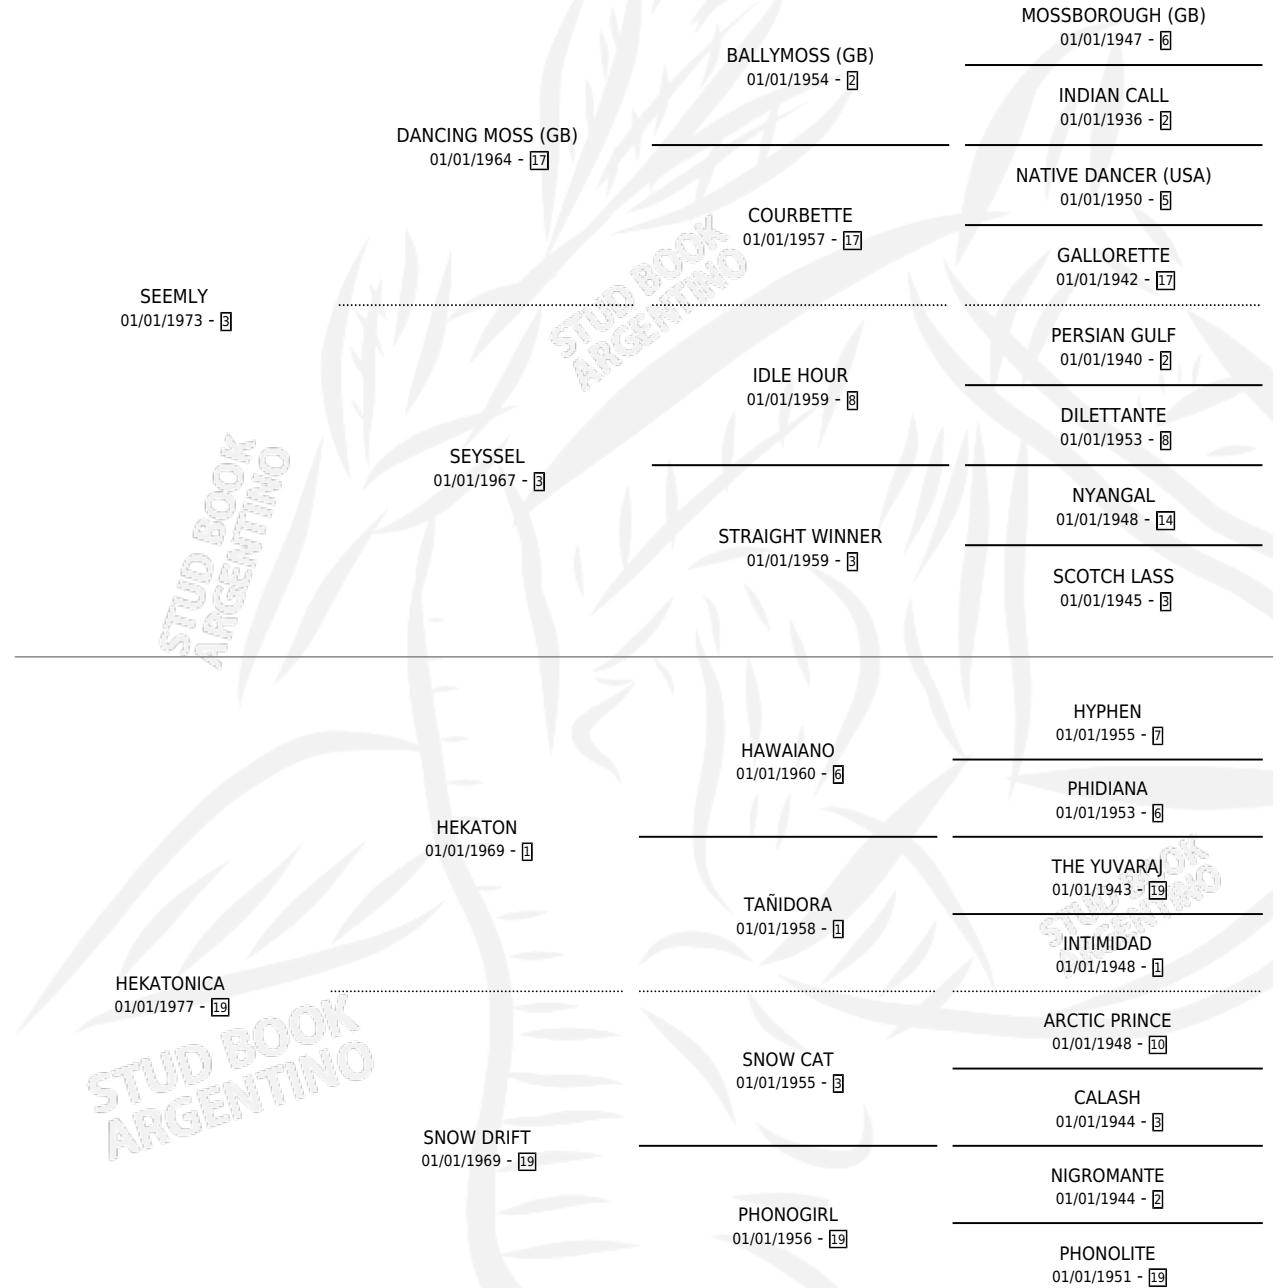

SEE HEKATON

por SEEMLY y HEKATONICA por HEKATON

Argentina · Macho · Alazan · SP · 25/11/1984
Familia 19-c · Volumen 32

ESTADO

TIPIFICACIÓN SANGUÍNEA	X
TIPIFICACIÓN POR ADN	X
PASAPORTE	X
IDENTIFICACIÓN POR MICROCHIP	X
REPRODUCTOR	X

Lugar de nacimiento: Campo Particular

Criador: Sin dato

PEDIGREE