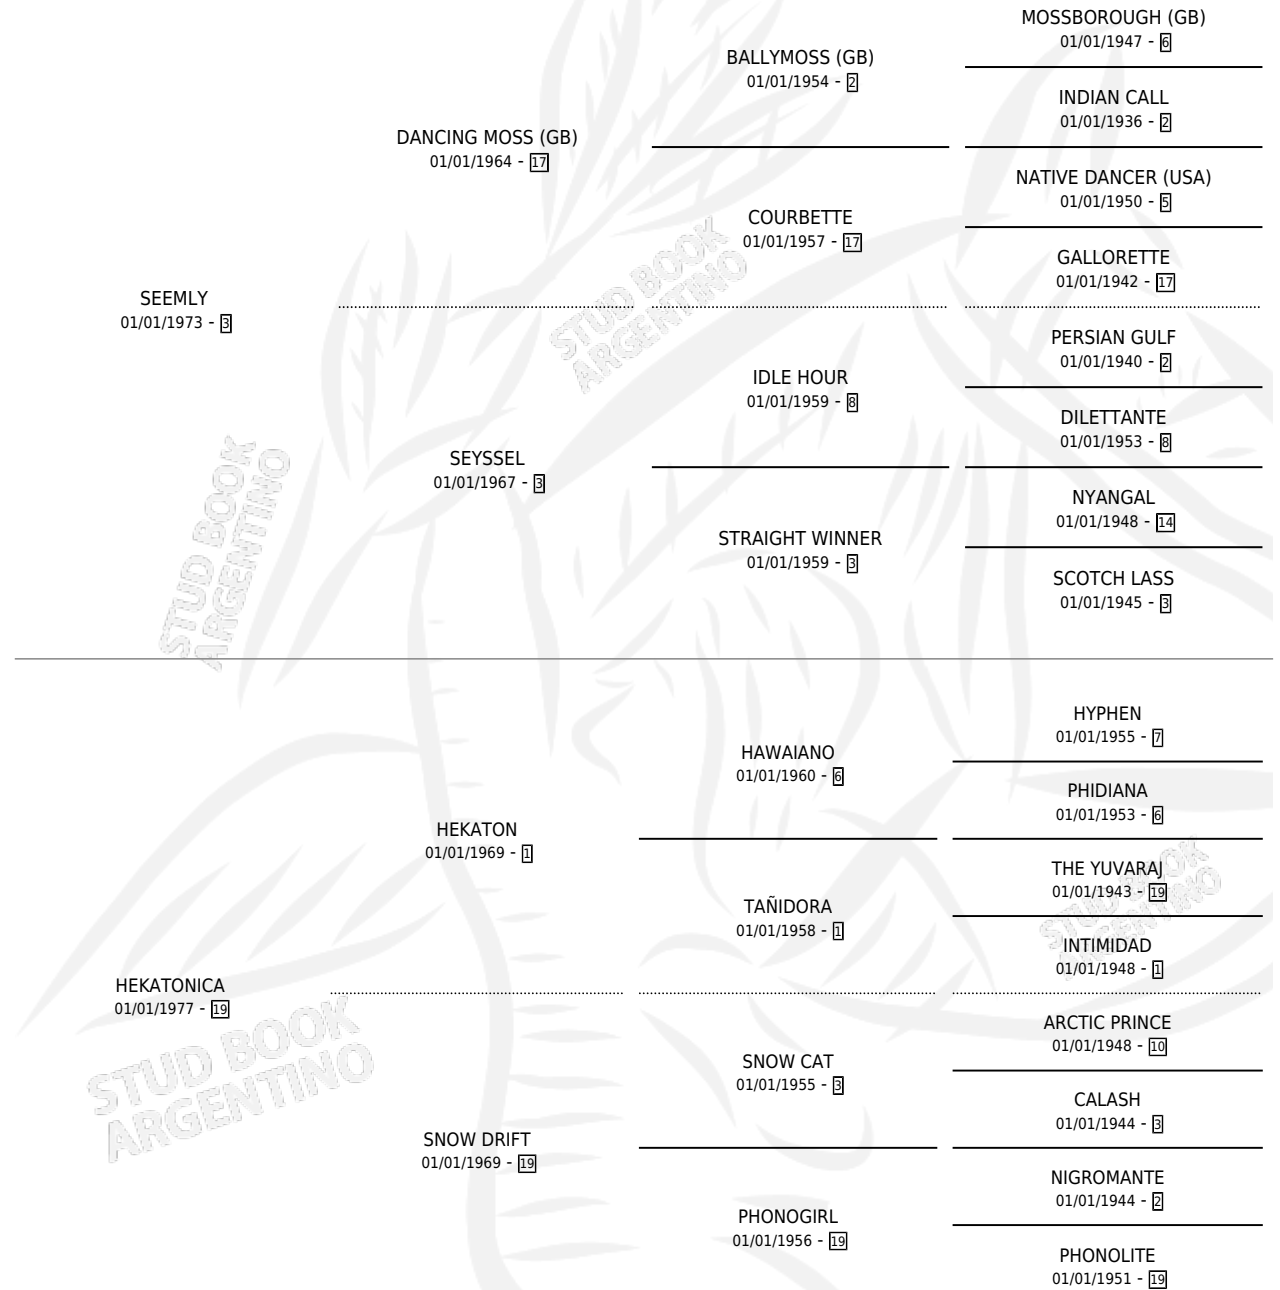

SEE HEKATON

por SEEMLY y HEKATONICA por HEKATON

Argentina · Macho · Alazan · SP · 25/11/1984
Familia 19-c · Volumen 32

ESTADO

TIPIFICACIÓN SANGUÍNEA	X
TIPIFICACIÓN POR ADN	X
PASAPORTE	X
IDENTIFICACIÓN POR MICROCHIP	X
REPRODUCTOR	X

Lugar de nacimiento: Campo particular

Criador: Sin dato

PEDIGREE

CAMPAÑA

Solo carreras oficiales de Argentina

POR EDAD

EDAD	CC	1°	2°	3°	4°	5°	NP	CLC	CLG	CLCG1	CLGG1	IMPORTE	GANANCIA / CC
4 AÑOS	2	0	0	0	0	0	2	0	0	0	0	\$0	\$0
TOTALES	2	0	0	0	0	0	2	0	0	0	0	\$0	\$0
%		0.0%	0.0%	0.0%	0.0%	0.0%	100%	0.0%	0.0%	0.0%	0.0%		